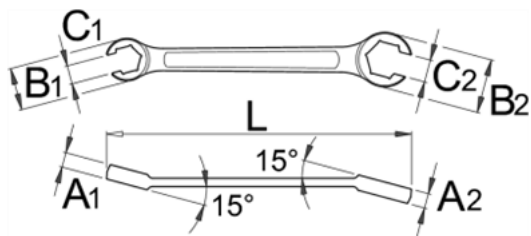

### Описание

- материал: хром-ванадий
- ковани, изцяло закалени
- хромиран в съответствие със стандарт EN 12540
- до размер 12x14 - с 6-ъгълен профил, от 17x19 до 30x32 - с 12-ъгълен профил

### Технически параметри

Barcode	Profile	L	A1	A2	B1	B2	C1	C2	Weight	Length	Width	Height
612701	8 x 10	145	7	8.5	18	20	6	7	48	4A	10	-
612702	10 x 11	152	8.5	9	20	22	7	8.5	64	4A	10	-
612703	11 x 13	165	9	11	22	26	8.5	10	88	4A	10	-
612704	12 x 14	178	10	12	24	28	9	11	125	4A	10	-
615147	16 x 18	196	12	12.5	30.5	33.5	13	14	203	4A	10	-
612705	17 x 19	210	13	14	32	35	14	15	204	4A	10	-
612706	19 x 22	233	14	16	35	41	15	17	242	4A	10	-
612707	22 x 24	252	16	17	41	45	17	18	297	4A	5	-
612708	24 x 27	265	17	17	45	48	18	20	367	4A	5	-
612709	30 x 32	285	21	23	50	52	22	24	552	4A	5	-