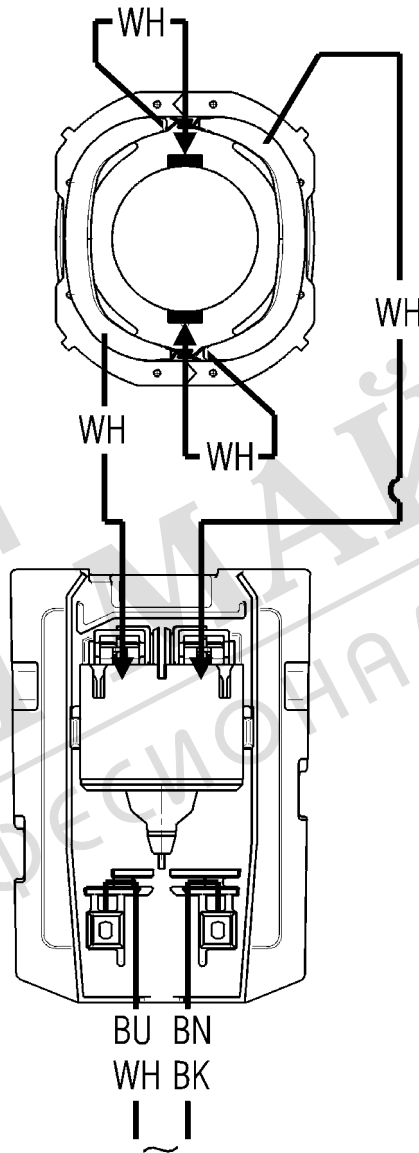

Позиция	Количество	Тип номер	Описание	PG
58	1	316067170	carbonbrush with brushholder Set 230V	27
59	1	316066040	Clamping lever compl.	22
61	1	141156650	Retaining ring	11
62	1	143193650	O-ring	11
63	1	342003390	Pressure spring	11
64	1	343433130	Push button	11
65	1	341515640	Bolt	11
70	1	343433060	Tacho disc	13
71	1	343433090	Pivoting switch	11
72	1	339007800	Washer	11
92	1	143195640	O-ring	11
880	1	344130920	Grease 100G	31
885	1	344130560	Grease SF 011 50Gr 1,8oz	30
1001	1	338505780	Diagram	
1005	1	316067320	Cable with sleeve	29

МАГАЗИН
БАШ МАЙСТОРА
ПРОФЕСИОНАЛНИ РЕШЕНИЯ

МАГАЗИН МАЙСТОРА®
БАШ ПРОФЕСИОНАЛНИ РЕШЕНИЯ