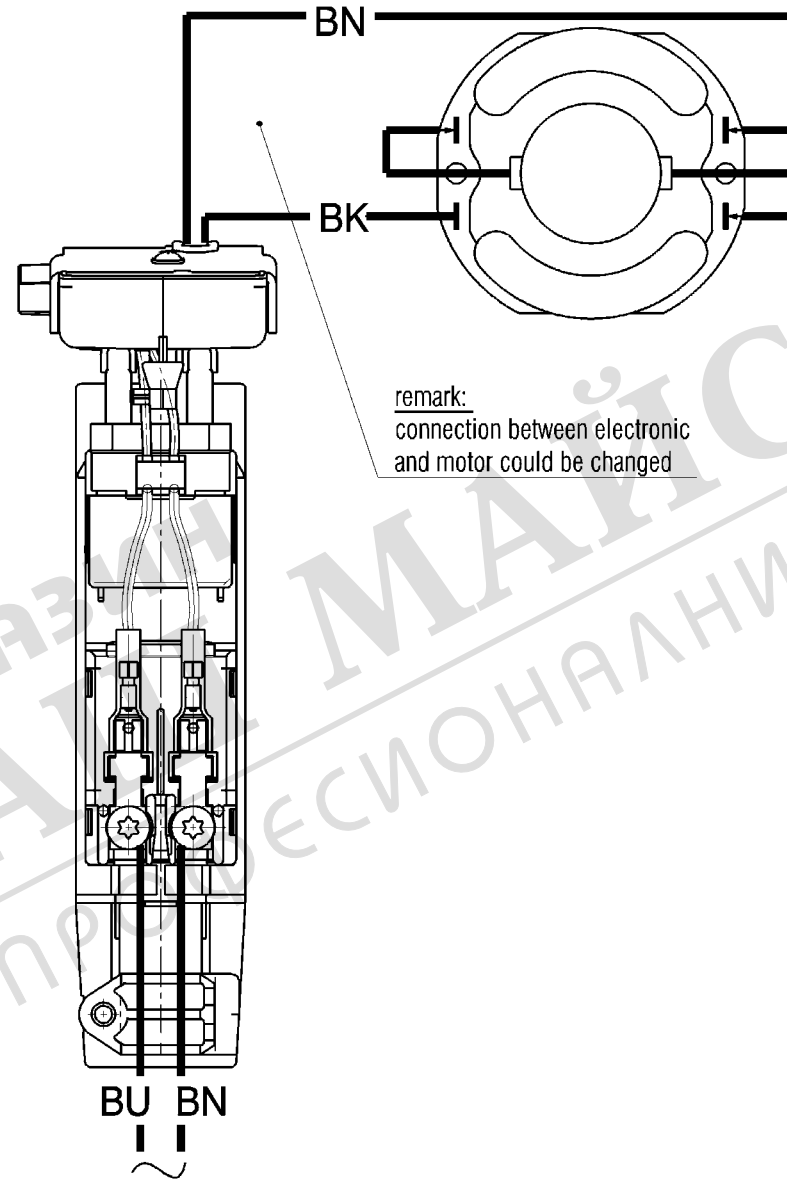

Позиция	Количество	Тип номер	Описание	PG
46	1	344160840	Pin spanner	17
47	1	315013300	Motor housing	25
48	1	338063570	Rating plate	11
49	1	343397490	Damper	20
50	1	343395520	Locking lever	12
51	1	342002170	Pressure spring	11
53	1	141116800	Self-tap. fill. h. screw	11
88	1	341006090	Spacer bush	11
89	1	141111340	Cap screw	11
99	1	316064090	Gear flange cpl.	42
880	1	344130910	Grease 100G	24
1001	1	338505670	Verdrahtungsplan	

МАГАЗИН
БАШ МАЙСТОРА
ПРОФЕСІОНАЛНИ РЕШЕНИЯ

МАГАЗИНА МАЙСТОРА
БАЛТИЙСКИ МАЙСТОРА
ПРОФЕСИОНАЛНИ РЕШЕНИЯ