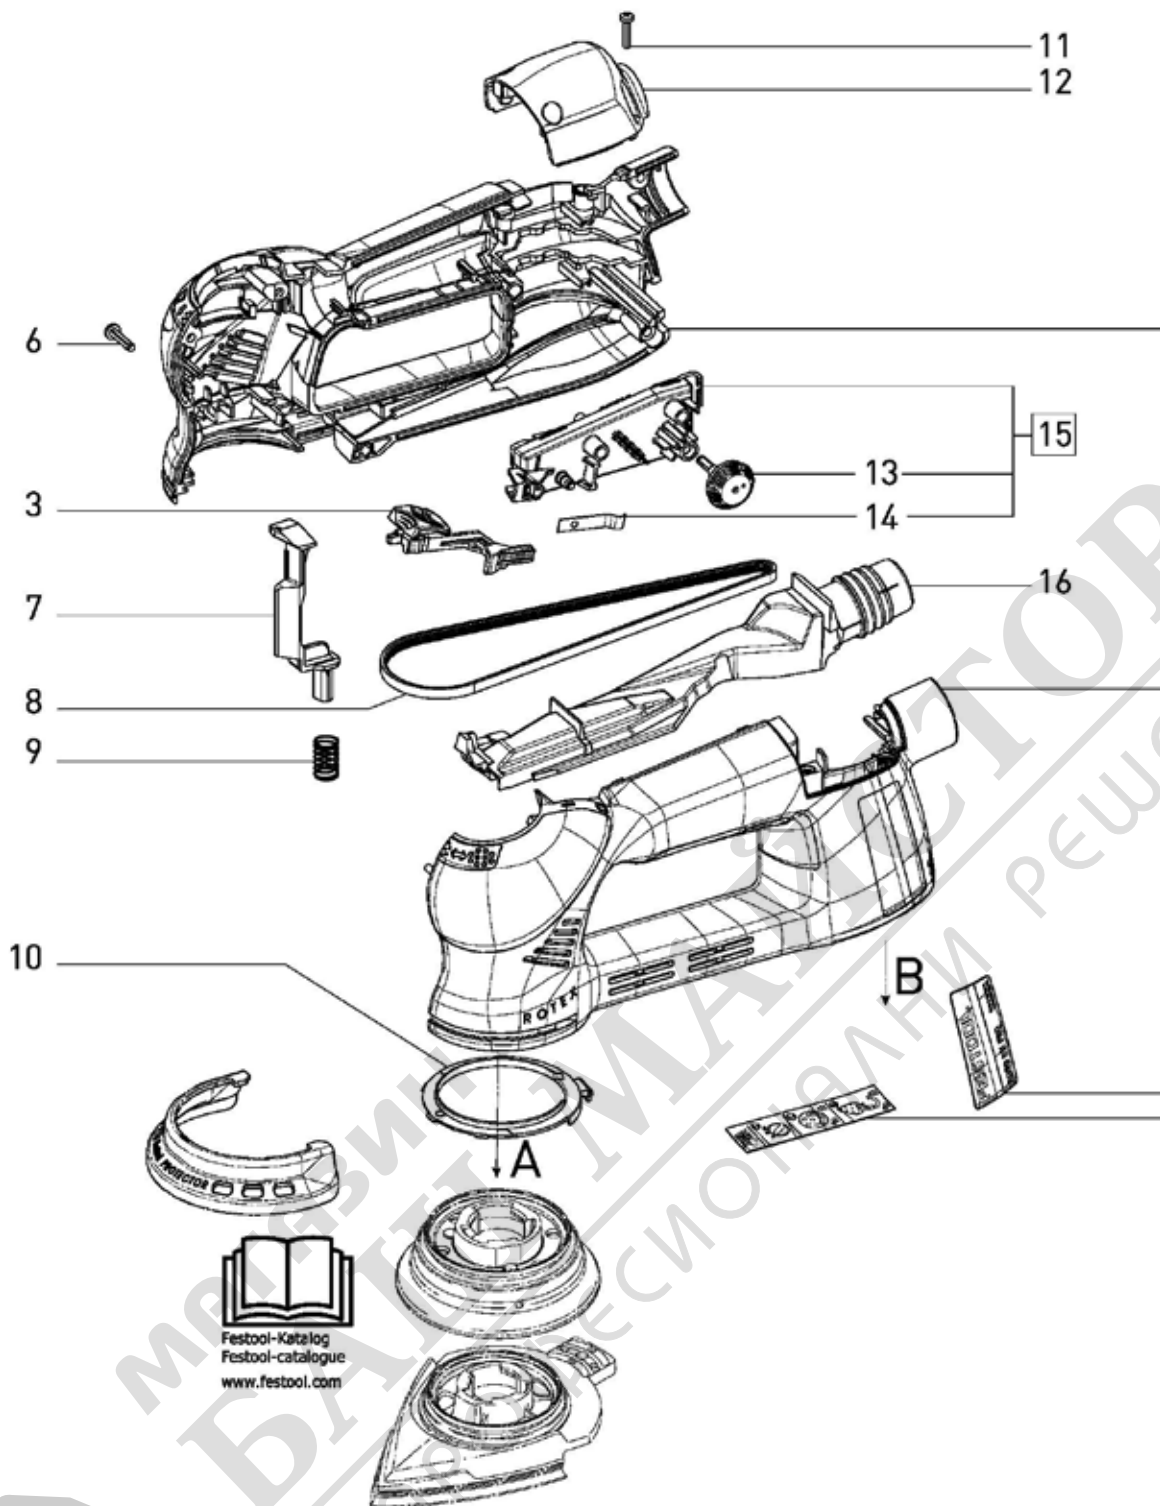

МАКСТОРА®
ПРОФЕССИОНАЛЬНЫЕ РЕШЕНИЯ

Pos	Част No.	Описание	Количество
1	497784	Котва	1
2	497780	Полеви пакет	1
3	477835	Плъзгащ прекъсвач	1
4	203914	plug it-кабел	1
5	700539	Корпус на цекера	1
6	400584	Винт със сферично-цилиндрична глава 3,5 x 16 mm	7
7	477958	Щанга	1
8	477524	Ремък с V-образна ребреста повърхност	1
9	476168	Притискателна пружина	1
10	478193	Стопиращ пръстен	1
11	401089	Винт със сферично-цилиндрична глава	1
12	477837	Капак на лагер	1

13	478331	Регулиращо колело	1
14	700344	Пружина	1
15	497469	Електроника	1
16	10021166	Аспирационна тръба CLEANTEC	1
17	497772	Корпус	1
18	497773	Предавка	1
19	476176	Въртящ бутон	1
20	476171	Притискателна пружина	1
21	476177	Регулируем капак	1
22	477519	Пръстен от кече	1
23	219069	Винт със сферично-цилиндрична глава 3,0 x 12 mm	4
24	497774	Капак на редуктора	1
25	477522	Притискателна пружина	1
26	700656	Буфер	1
27	497775	Съединител	1
28	476179	Превключвателна вилка	1
29	476175	Управляващ пръстен	1
30	476178	Кухо колело	1
31	476167	Притискателна пружина	1
32	497776	Предавка	1
45	476183	Придържаща плоча	1
46	476209	Плоска кръгла пружина	2
47	204120	Винт с плоска глава М5 x 8	1
48	496777	Лагерен мост	1
49	492629	Изключващи четки (pair)	1
50	479024	РТС-резистор	1
51	400798	Радиални сферични лагери	1
52	477788	Изолиращ диск	1
53	496398	Вентилатор	1
54	228725	Винт със сферично-цилиндрична глава 3,5 x 25 mm	2
55	477509	Ремъчна шайба	1
56	702827	Тахометър	1
57	477836	Лагерен мост	1
58	761526	Шайба	2
120	496803	Работен плот	1
130	496802	Работен плот	1
140	496804	Работен плот	1
150	495623	Работен плот	1
160	495625	Работен плот за полиране	1