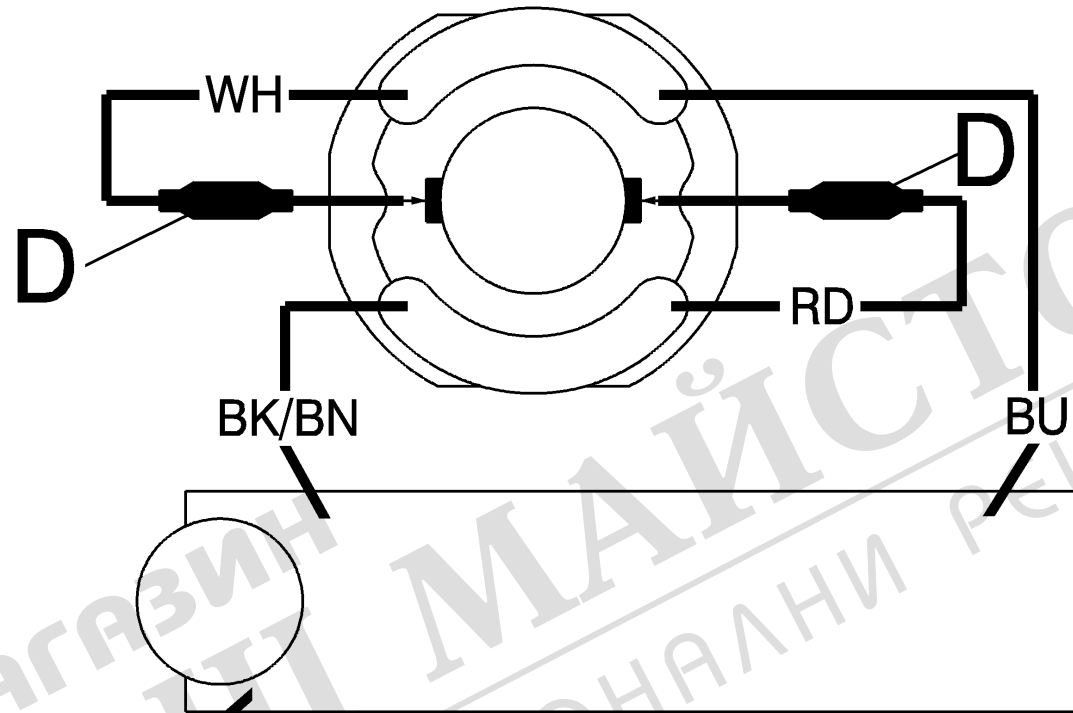

83	2	341704460	Thumbscrew		13
84	2	141123760	Fillister head screw		11
85	1	141123810	Fillister head screw		11
86	1	143190060	O-ring		11
87	1	339134220	Angle		20
88	2	344098620	Rubber plug		11
89	1	341704450	Screw		13
90	4	339040960	Rubber foot		11
91	1	143195250	O-ring		11
92	1	316044320	Foot compl.		32
93	1	341148030	Sliding sheet cpl.		18
94	2	141150260	Spring washer		11
95	2	141122220	Fillister head screw		12
1001	1	338504910	Wiring diagram, 120-230V		

МАГАЗИН
БАШ

МАЙСТОРА
ПРОФЕСИОНАЛНИ РЕШЕНИЯ

МАГАЗИН МАЙСТОРА
ПРОФЕСІОНАЛНИ РЕШЕННЯ