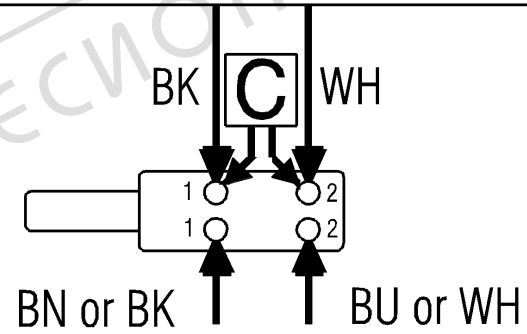

83	2	341704460	Thumbscrew		13
84	2	141123760	Fillister head screw		11
85	1	141123810	Fillister head screw		11
86	1	143190060	O-ring		11
87	1	339134220	Angle		20
88	2	344098620	Rubber plug		11
89	1	341704450	Screw		13
90	4	339040960	Rubber foot		11
91	1	143195250	O-ring		11
92	1	316044320	Foot compl.		32
93	1	341148030	Sliding sheet cpl.		18
94	2	141150260	Spring washer		11
95	2	141122220	Fillister head screw		12
1001	1	338504910	Wiring diagram, 120-230V		

МАГАЗИН
БАШ

МАЙСТОРА
ПРОФЕСИОНАЛНИ РЕШЕНИЯ

МАГАЗИН МАЙСТОРА
ПРОФЕСІОНАЛНИ РЕШЕННЯ