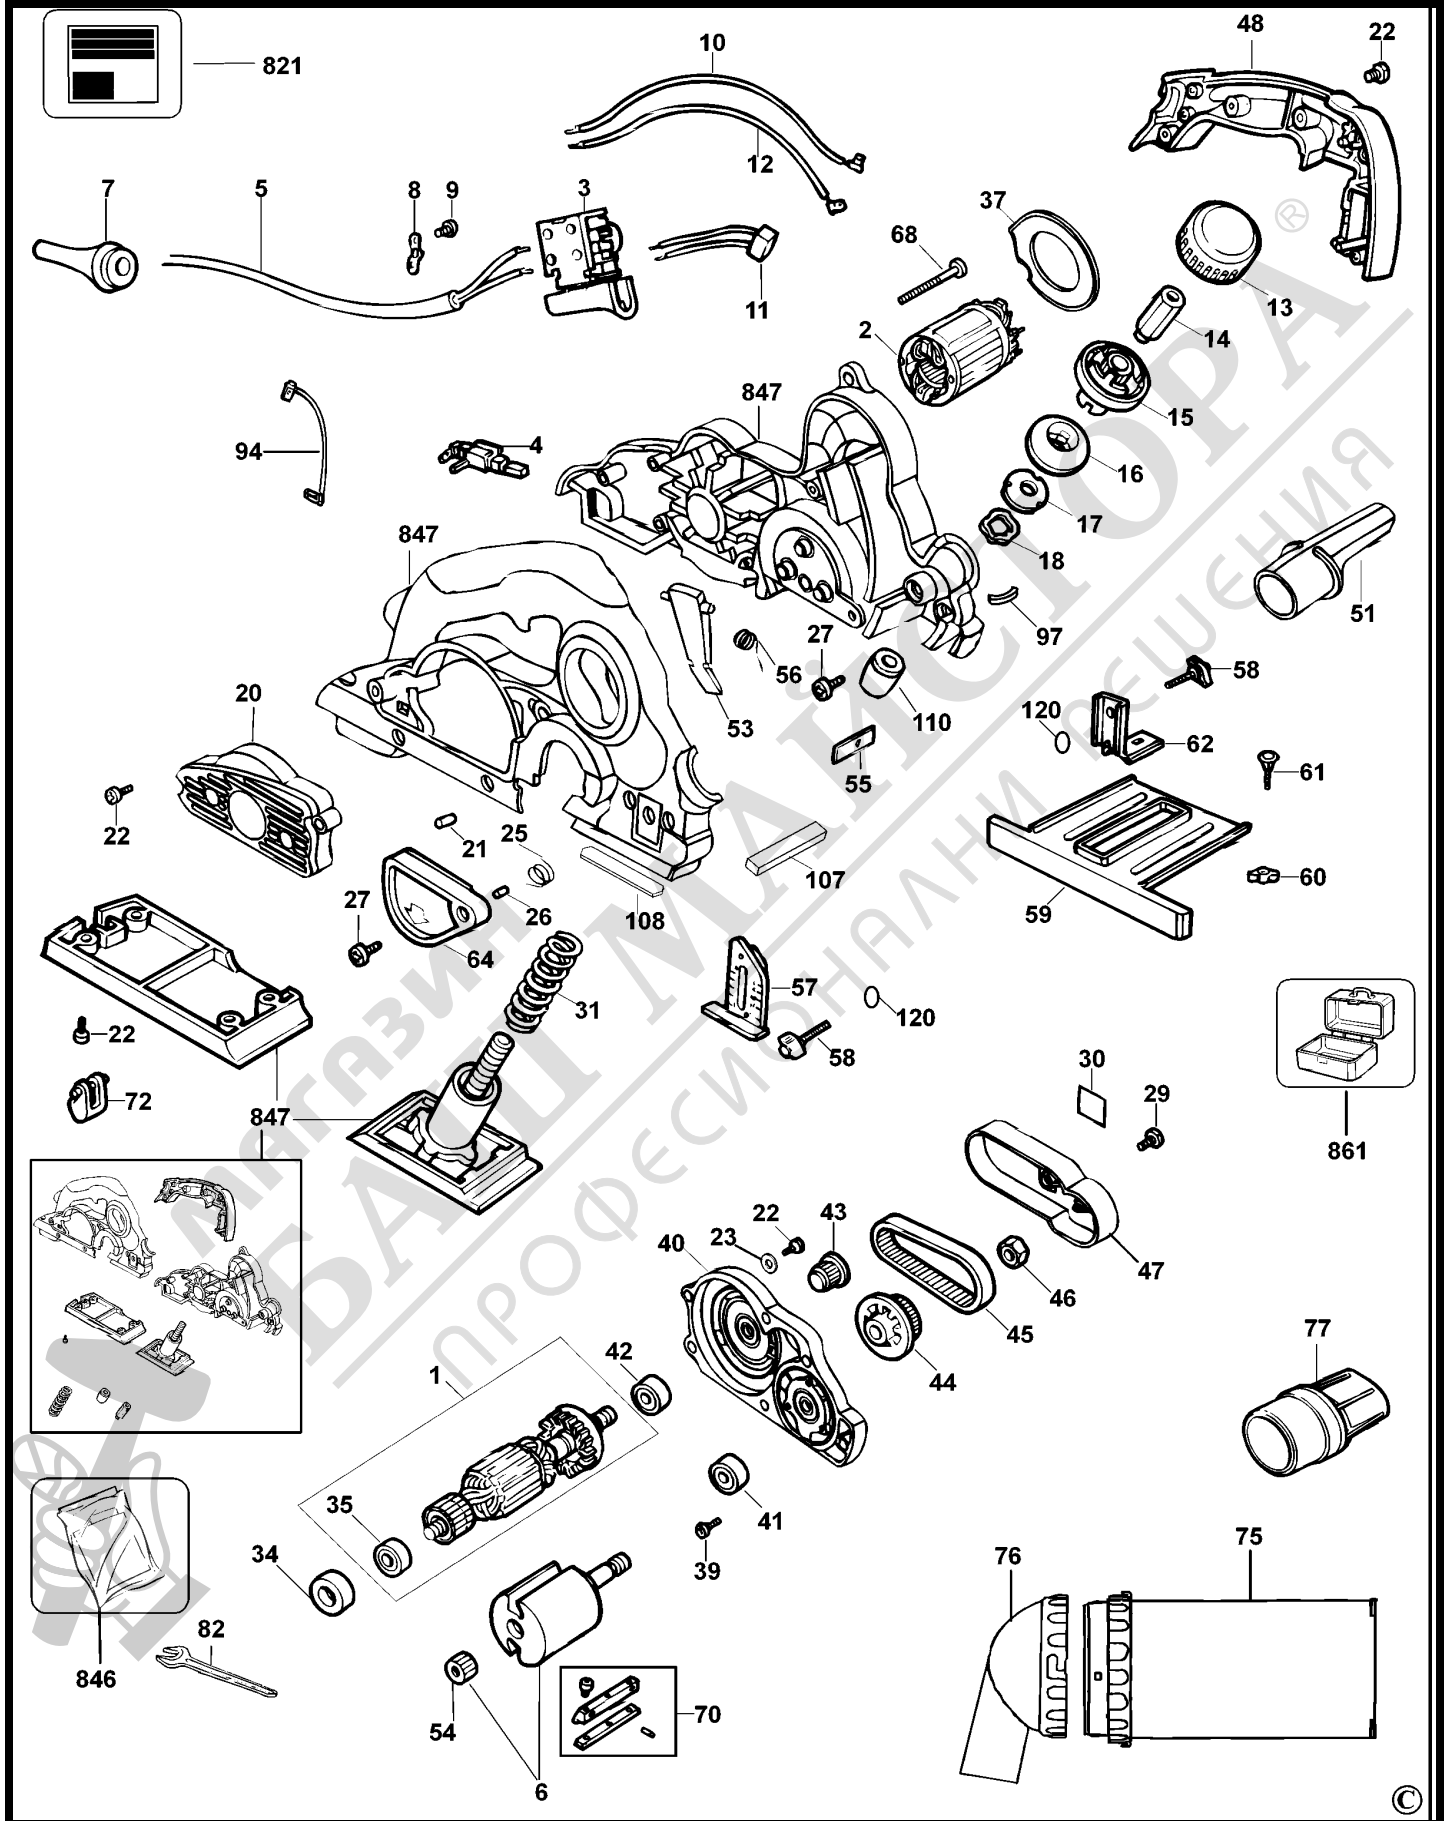

D26500

PLANER 1

Parts List D26500 PLANER 1

Item	Part Number	Qty	Part Description	General Description	Other Info	Repair Inst	Markets
1	589353-00	1	ARMATURE 230V			No	QS
2	589356-01	1	FIELD 230V			No	QS
3	327383-04	1	SWITCH	Black		No	
4	575963-00	1	BRUSH PAIR 230V			No	QS
5	330048-12	1	CORDSET (EURO)			No [Ⓜ]	QS
6	574232-01	1	BLADED DRUM SA			No	
7	584090-00	1	CORD PROTECTOR			No	
8	329301-00	1	CORD CLAMP			No	
9	330065-06	2	SCREW	M4 X 12 T20		No	
10	586594-00	1	LEADWIRE			No	
11	949877-01	1	CAPACITOR			No	QS
12	586594-03	1	LEADWIRE			No	
13	326592-00	1	CAP			No	
14	328772-00	1	NUT			No	
15	326590-01	1	BASE			No	
16	326589-02	1	SCALE			No	
17	326381-00	1	RATCHET			No	
18	327341-00	1	WASHER SPRING			No	
20	580980-00	1	COVER BRUSH			No	
21	326636-00	1	POST			No	
22	330065-08	22	SCREW	M4 X 18 T20		No	
23	330016-01	4	WASHER			No	
25	323722-00	1	SPRING			No	
26	326823-01	1	BUSH			No	
27	324006-11	5	SCREW			No	
29	324007-07	1	SCREW	M4 x 12mm		No	
30	586529-00	1	LABEL			No	
31	572255-00	1	SPRING			No	
34	323481-00	1	CAP			No	
35	605040-63	1	BEARING			No	
37	580993-00	1	BAFFLE FAN			No	
39	330045-44	3	SCREW	M4X8 T20		No	
40	580997-00	1	BEARING HOUSING			No	