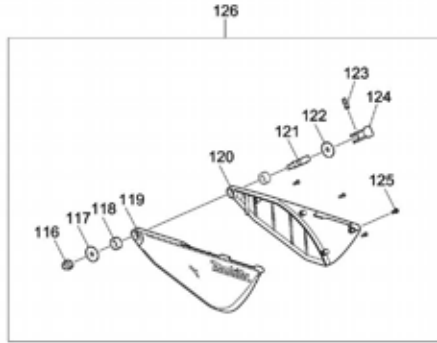

Model No.2712 315MM TABLE SAW

МАГАЗИН МАСТОРА
БАШ МАШ
ПРОФЕСИОНАЛНИ РЕШЕНИЯ