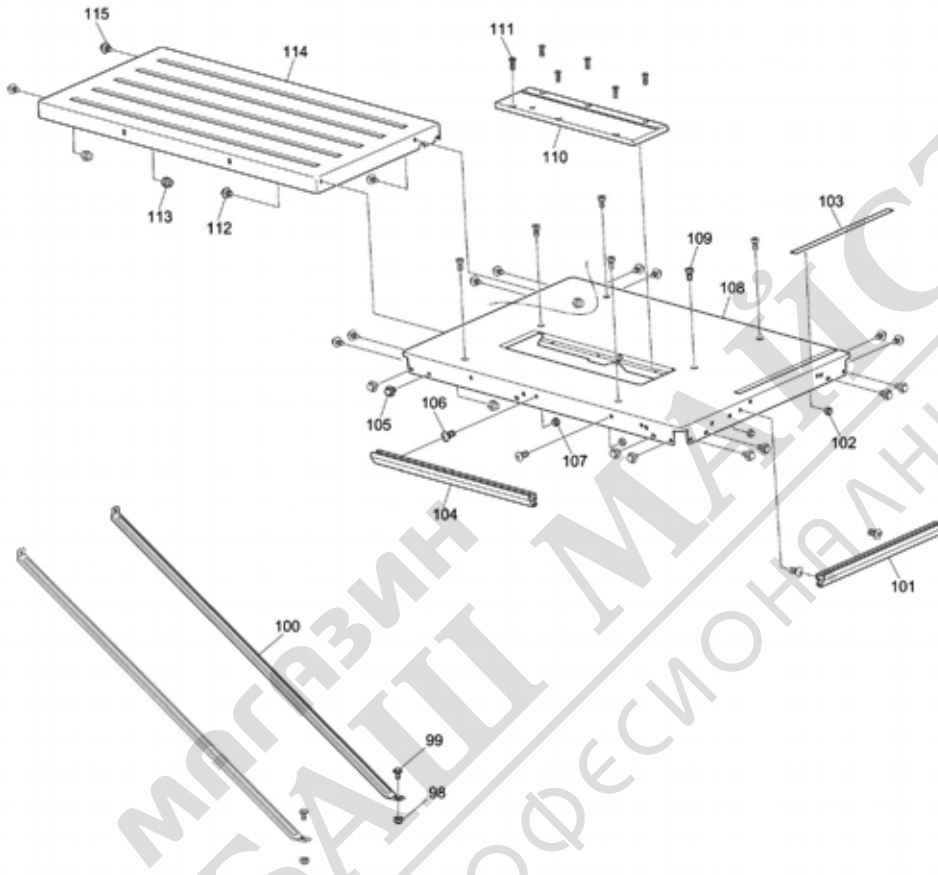

Model No.2712 315MM TABLE SAW

МАГАЗИН МАСТОРА
БАШ МАШ
ПРОФЕСИОНАЛНИ РЕШЕНИЯ