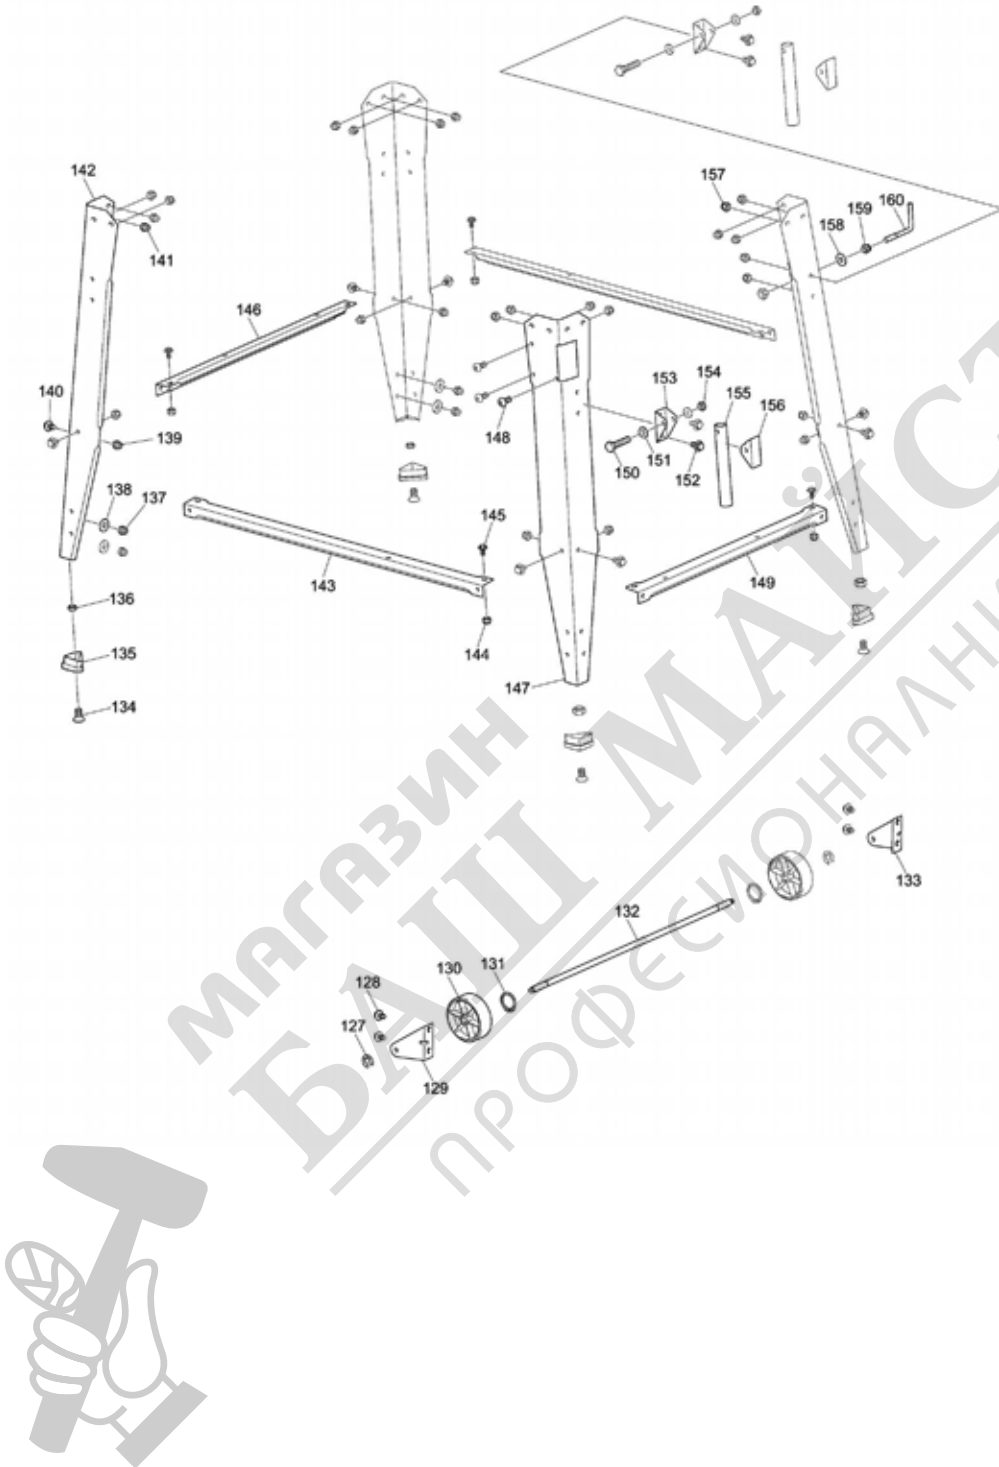

Model No.2712 315MM TABLE SAW

Model No.2712 315MM TABLE SAW

Артикул	Номер на частта	Описание	Смяна	Количество	New/Old	Продажба	Покупка	Забележка
001	JM27100031	CROSS HEAD SCREW M5		4				
002	JM27100032	FLAT WASHER 5		4				
003	JM27100033	HINGE		1				
004	JM27110001	COVER A COMPLETE		1				
C10	JM27180024	MAKITA LOGO LABEL		1				
005	JM27100111	LOCKNUT M5		4				
006	JM27100035	COVER B		1				
007	JM27100018	FLAT WASHER 6		2				
008	JM27100016	LOCKNUT M6		2				
009	JM27100036	SPRING		1				
010	JM27100104	HEX BOLT M6		1				
011	JM27100037	LOCKNUT M12		1				
012	JM27100038	RIVING KNIFE PRESS PLATE		1				
013	JM27100039	RIVING KNIFE		1				
014	JM27100040	FIX BRACKET		1				
015	JM27100041	HEX BOLT M10		1				
016	JM27100042	FLANGE WASHER 10		1				
017	JM27100043	OUTER FLANGE		1				
019	JM27100044	INNER FLANGE		1				
020	JM27100047	CROSS HEAD SCREW M4		2				
021	JM27100046	FLAT WASHER 4		2				
022	JM27100048	COVER		1				
023	JM27100049	SIDE PROTECTION		1				
024	JM27100045	LOCKNUT M4		4				
025	JM27100046	FLAT WASHER 4		4				
026	JM27100046	FLAT WASHER 4		2				
027	JM27100045	LOCKNUT M4		2				
028	JM27100050	HEX BOLT M8		4				
029	JM27100051	SPRING WASHER 8		4				
030	JM27100052	FLAT WASHER 8		4				
031	JM27100053	LOCKNUT M8		1				
032	JM27100054	FLAT WASHER 8		1				
033	JM27100055	ADJUSTING PIN		1				
034	JM27100106	FLAT WASHER 8		1				
035	JM27100057	ADJUSTING PLATE		1				
036	JM27100056	SPLITPIN 2		1				
037	JM27100025	E RING 10		1				
038	JM27100053	LOCKNUT M8		4				
039	JM27100052	FLAT WASHER 8		4				
040	JM27100058	DOUBLE THREAD BOLT		1				
041	JM27100072	LIFTING FRAME		1				
042	JM27100073	SQUARE NECK BOLT M12		1				
043	JM27100059	THREAD SLEEVE 4		2				
044	JM27100011	HEX BOLT M6		1				
045	JM27100018	FLAT WASHER 6		1				
046	JM27100018	FLAT WASHER 6		3				
047	JM27100016	LOCKNUT M6		3				
048	JM27100080	ANGLE SUPPORT PLATE A		1				
049	JM27100078	CORD CLAMP		1				
050	JM27100032	FLAT WASHER 5		1				
051	JM27100031	CROSS HEAD SCREW M5		1				

Please order the parts with part number.

Print Date 8/11/2019