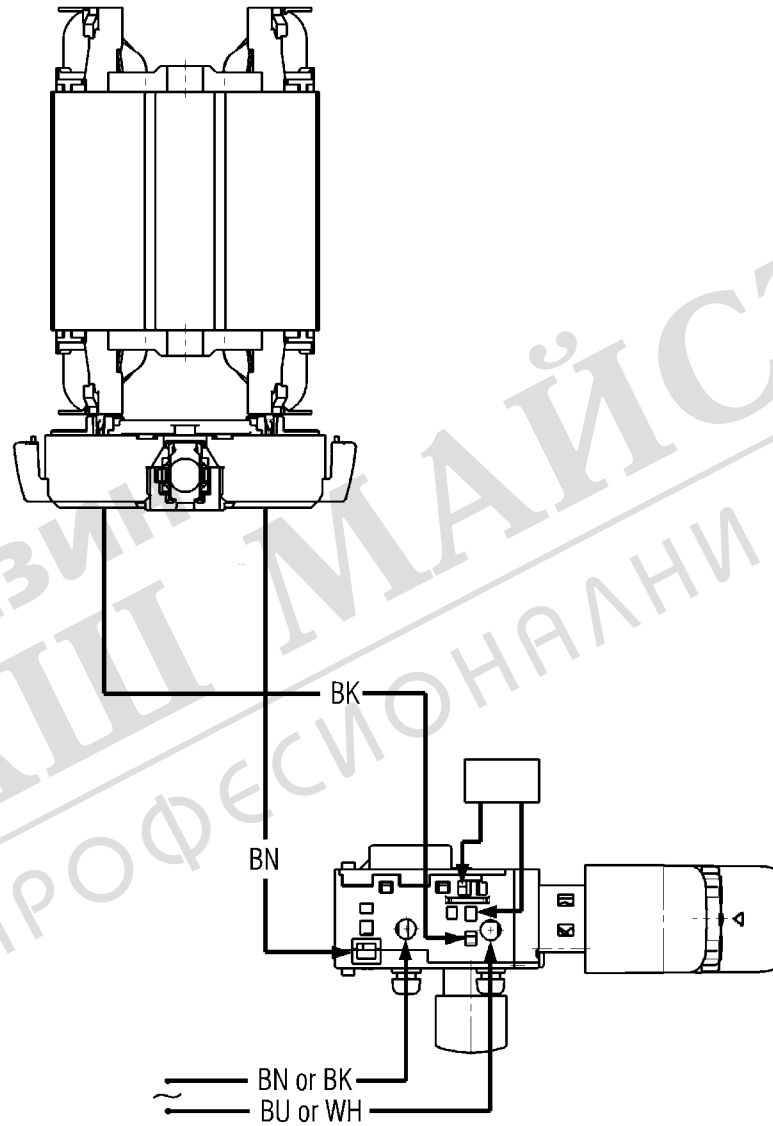

Позиция	Количество	Тип номер	Описание	PG
1	1	310011730	Armature compl.,230 V	35
2	1	311010790	Field coil w.field coil,230 V	30
3	2	141118260	Self-tap. fill. h. screw	11
4	1	343410960	Electronic switch with dial	25
5	1	344493180	Cable with plug	27
6	1	343394300	Cable sleeve	12
7	1	343362490	Cable clip	12
8	1	316051990	Brush holder module,230V - V-El. 850W	23
9	1	343438140	Cover	13
12	1	315013700	Motor housing	24
13	1	143115170	Ball bearing,6x19x6	15
14	1	143114880	Ball bearing, 8x22x7	14
15	1	143192430	O-ring	12
16	1	343438860	Zwischenflansch	13
17	4	141117060	Self-tap. fill. h. screw	12
18	1	343376040	Sealing ring	12
19	1	314001030	Side support handle compl.	23
20	1	341511630	Depth stop	16
21	1	343438030	Handle cover	19
23	1	339133070	Shift fork	13
24	1	339210920	Shaft sealing ring	11
25	1	344101830	Seal	11
26	1	344095920	Rubber buffer	11
27	1	341604920	Spindle	27
28	1	143115790	BALL BEARING, 15x32x9	15
29	1	341055650	Slotted disc	15
30	1	141181680	Retaining ring	11
32	1	340004410	Sliding block	18
33	1	341540230	Guide bolt	11
34	1	316062600	Control knob compl.	12
35	1	141155810	Ring	11
36	1	316063490	Switch housing compl.	20
37	3	141118840	Self-tap. fill. h. screw	11
38	2	341520230	Cylindrical pin	11
39	1	341701940	Cheese-head screw	12
40	1	338067850	Rating Plate	11
41	1	316064620	Gear housing compl.	33
42	1	316064590	Gear flange cpl.	30
43	1	316064750	Pinion shaft w. clutch	32
44	1	399999990	Part not needed	
880	1	344130930	Grease 50Gr 1,8oz	30

Позиция	Количество	Тип номер	Описание	PG
882	1	344130800	Grease FG 126	26
884	1	344130560	Grease SF 011 50Gr 1,8oz	30
886	1	344131030	Grease 50Gr 1,8oz	24
1001	1	338505150	Wiring diagram,230 V	

МАГАЗИН  
**БАШ МАЙСТОРА**  
 ПРОФЕСИОНАЛНИ РЕШЕНИЯ