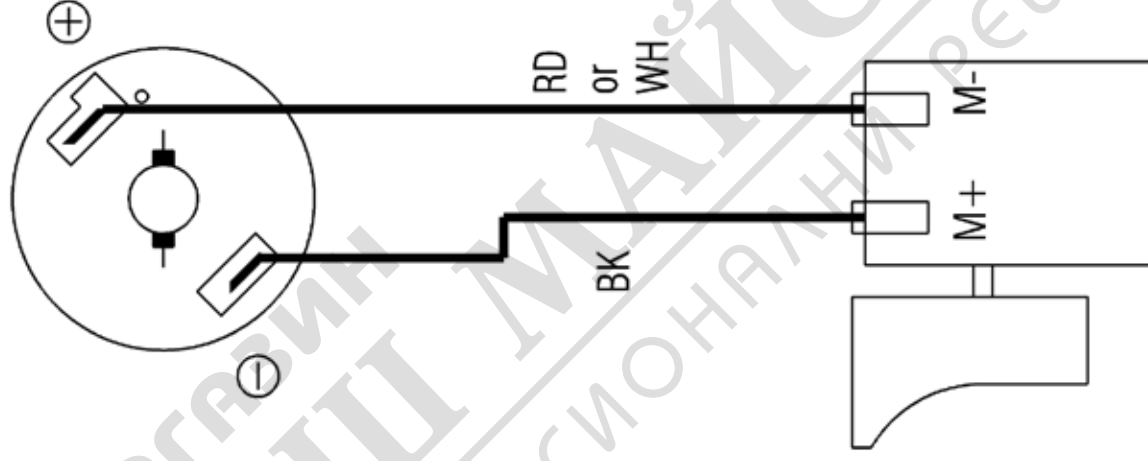

Позиция	Количество	Тип номер	Описание	PG
1	1	339132670	Sheet Cover 2	15
2	8	141110540	Fillister head screw	11
3	12	339006850	Washer	11
4	1	339132660	Sheet Cover 1	21
5	1	316039180	Sliding rod & blade clamp ass'y	39
6	1	320050580	Needle bearing	20
7	1	338052170	Rating plate	11
8	9	141116800	Self-tap. fill. h. screw	11
9	1	343395770	Motor housing	31
10	1	344070860	Seal felt	11
11	1	316039160	Guide cpl.	26
12	1	341070410	Guide block top	15
13	1	341070420	Guide block lower	13
14	5	141115950	Fillister head screw	11
15	1	343391860	Gear-box cover	21
16	1	339132650	Yoke plate	20
17	4	341703990	Srew	11
18	1	316051900	Motor compl.	45
19	1	343397350	Switch-on lock	11
20	1	316039230	Shoe ass'y	25
21	1	339132620	Guide locking plate	16
22	2	341703980	Srew	11
23	2	342022020	Spring washer	11
24	1	339132630	Guiding plate	18
25	2	341704020	Screw	12
26	1	341520120	Tightening pin	11
27	1	343391870	Lever	13
28	1	342021990	Torsion spring	11
29	1	316039150	Lever ass'y	19
30	4	341703960	Fillister head screw plastite 4.0X25	12
31	1	316039140	Gear Cover	52
32	1	344097270	Rubber plug	11
33	1	344097260	Rubber boot	25
34	1	344161520	Cranked wrench key	12
35	1	342003310	Pressure spring	11
36	1	343408800	Electronic switch,DC 18V	41
37	1	342021670	Spring clip	11
38	1	343394790	Switch slide	11
39	1	343394770	Pressure plate	11
40	1	338121750	Warning Label serial 40x14	11
95	1	343439680	Cover cap	11

Позиция	Количество	Тип номер	Описание	PG
880	1	344130270	Grease SGF 079	22
1001	1	338504870	Wiring diagram	

МАГАЗИН МАЙСТОРА®
БАШ МАЙСТОРА®
ПРОФЕСИОНАЛНИ РЕШЕНИЯ

МАГАЗИН МАЙСТОРА®
БАШ МАЙСТОРА®
ПРОФЕСИОНАЛНИ РЕШЕНИЯ