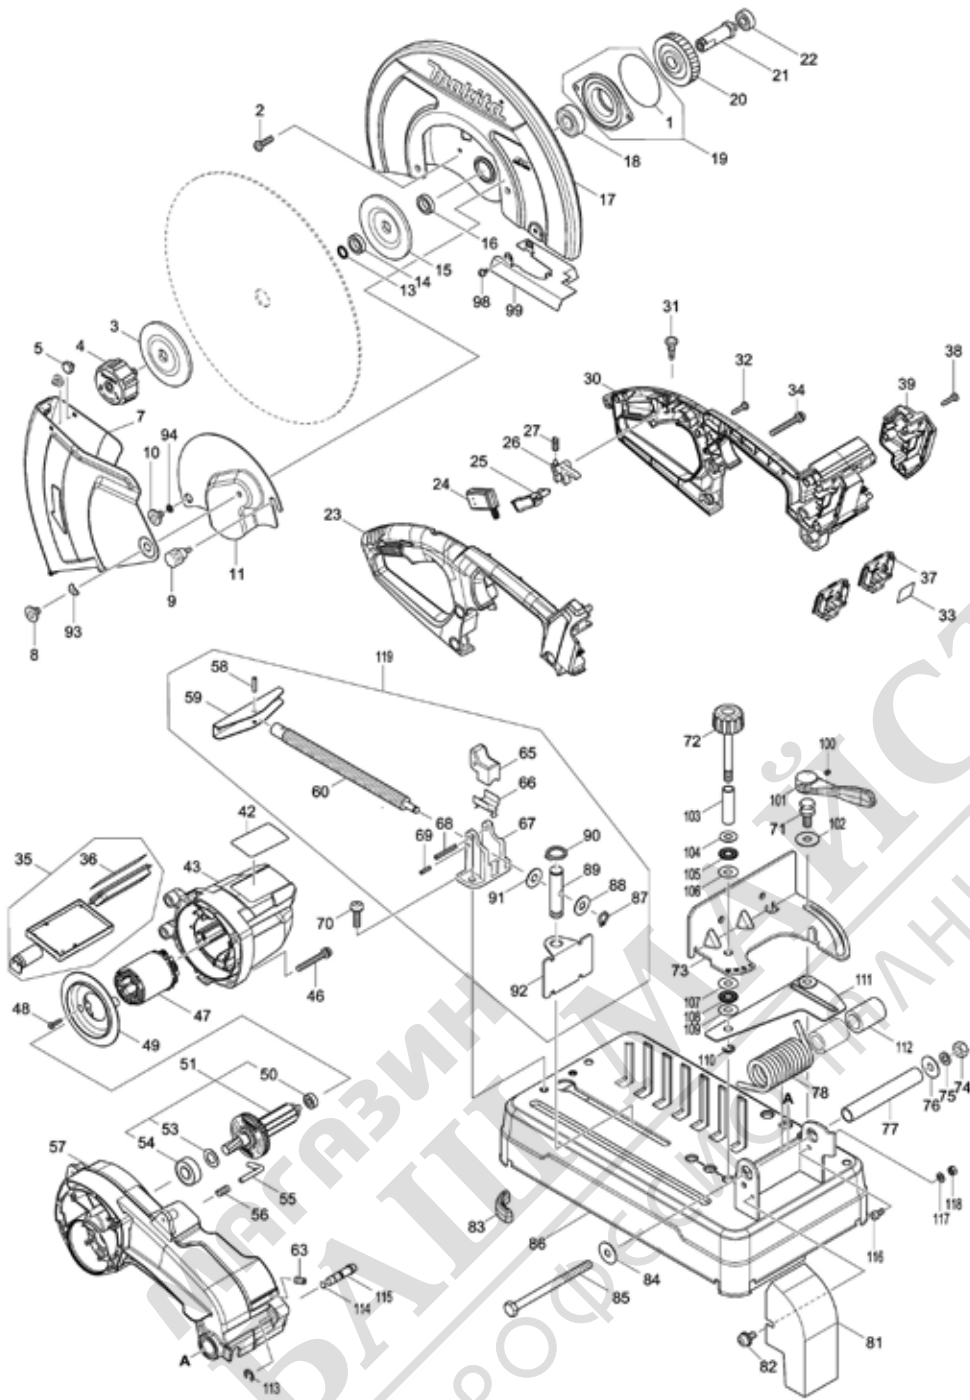

Model No.DLW140 355MM DC PORTABLE CUT-OFF

МАСТОР®
ПРОФЕССИОНАЛЬНЫЕ РЕШЕНИЯ

Model No.DLW140 355MM DC PORTABLE CUT-OFF

Артикул	Номер на частта	Описание	Смяна	Количество	New/Old	Продажба	Покупка	Забележка
001	213858-0	O-RING 65		1				
002	265122-5	PAN HEAD SCREW M5X20		4				
003	224456-5	FLANGE 90		1				
004	123478-1	TOOLLESSBOLT ASSEMBLY		1				
005	418142-0	PLUG		2				
007	162490-6	SAFETY GUIDE		1				
008	265121-7	+ FLAT HEAD SCREW M6		1				
009	251488-9	THUMB SCREW M6X12		1				
010	265121-7	+ FLAT HEAD SCREW M6		1				
011	347095-5	CENTER COVER		1				
013	213180-5	O RING 14		1				
014	257255-0	RING 17		1				
015	224456-5	FLANGE 90		1				
016	257255-0	RING 17		1				
017	162489-1	SAFETY COVER		1				
018	211282-1	BALL BEARING 6203ZZ		1				
019	136029-1	BEARING BOX ASSY		1				
D10		INC. 1						
020	227811-0	HELICAL GEAR 50		1				
021	324321-9	SPINDLE		1				
022	210067-2	BALL BEARING 6000ZZ		1				
023	183K57-3	HANDLE SET		1				
C10	263005-3	RUBBER PIN 6		3				
D10		INC. 30						
024	651083-9	SWITCH C3XA-1PSPM		1				
025	458737-7	SWITCH LEVER		1				
026	418139-9	SWITCH LOCK		1				
027	231397-8	COMPRESSION SPRING 4		1				
030	183K57-3	HANDLE SET		1				
C10	263005-3	RUBBER PIN 6		3				
D10		INC. 23						
031	417113-4	SWITCH BUTTON		1				
032	266326-2	TAPPING SCREW 4X18		5				
033	854Y37-7	DLW140 SERIAL NO. LABEL		1				
034	265104-7	PAN HEAD SCREW M5X40		4				
035	620982-6	CONTROLLER COMPLETE		1				
D10		INC. 36						
036	818B34-9	INDICATION LABEL		1				
037	644809-6	TERMINAL		2				
038	266326-2	TAPPING SCREW 4X18		3				
039	140D72-8	BATTERY COVER COMPLETE		1				
C10	263005-3	RUBBER PIN 6		1				
042	854Y30-1	DLW140 NAME PLATE		1				
043	458733-5	MOTOR HOUSING		1				
046	265104-7	PAN HEAD SCREW M5X40		4				
047	629377-0	STATOR		1				
048	266326-2	TAPPING SCREW 4X18		2				
049	458736-9	BAFFLE PLATE		1				