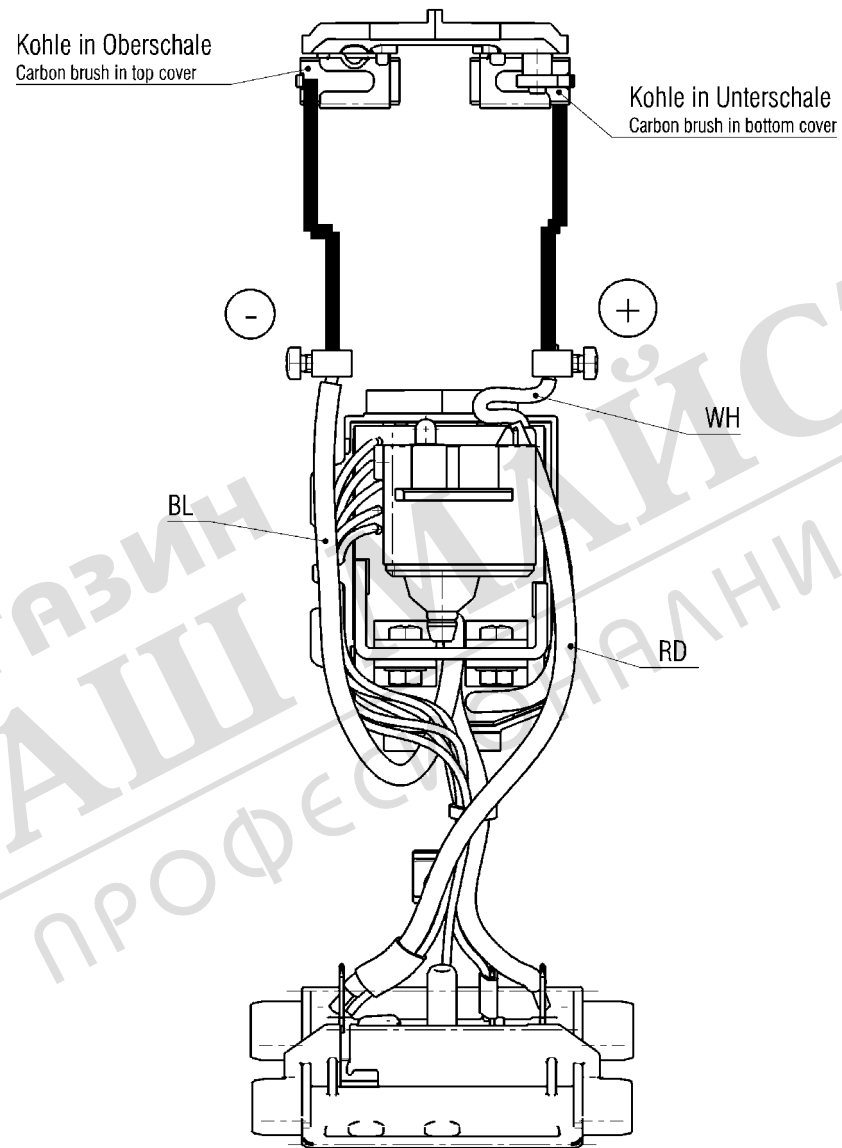

Позиция	Количество	Тип номер	Описание	PG
63	1	311011150	Field coil	37
65	1	341102310	clamping flange	31
66	1	341102280	Clamping nut	31
67	1	316048750	Vorsatz Kehlnahtschleifer	63
234	1	338122090	Warning Label 52x22	11
880	1	344130920	Grease 100G	31
1001	1	338505280	Diagram	

МАГАЗИН
БАШ МАЙСТОРА
ПРОФЕСИОНАЛНИ РЕШЕНИЯ

МАГАЗИН МАЙСТОРА
БАШ ПРОФЕСІОНАЛНИ РЕШЕНИЯ