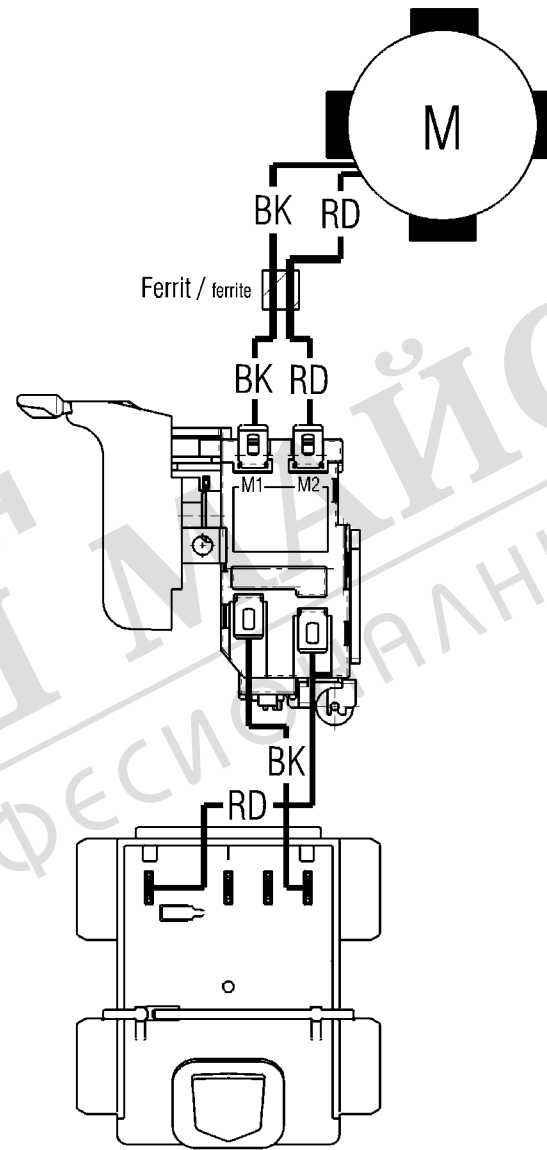

Позиция	Количество	Тип номер	Описание	PG
1	1	343410220	Electronic switch, 18V	37
2	1	143160080	Toroidal Ferrite OD11.5*ID5*9	13
3	1	343433300	Locking slide	13
4	1	343430520	Locking piece	11
5	1	342003030	Pressure spring	11
6	1	343435420	Insert	12
7	1	339137270	Hook	13
8	1	343434390	Housing w.cover	27
9	1	343434440	Locking catch	11
10	1	342003950	Pressure spring	11
11	7	141113180	Self-tap. fill. h. screw	11
12	3	141117060	Self-tap. fill. h. screw	12
15	1	338063200	Rating plate	11
16	2	338125870	Type label, SE 18 LTX 4000, 20048XXX	14
17	1	338129940	Indication label	12
41	1	341604640	Shaft	21
75	1	316058100	Motor compl.	41
76	1	316057010	Gear housing compl.	28
77	1	316057040	Gear flange compl.	32
80	1	344099610	Seal	11
81	1	342003960	Pressure spring	11
82	1	143113820	Axial needle bearing	19
83	1	343434400	Adaptor	11
85	1	143193920	O-ring	18
87	1	340013040	Claw wheel	24
88	2	341161570	Claw disc	22
89	1	316054470	Tiefenanschlag vollst.	26
90	1	143120020	Ball	12
91	1	143114760	Thrust washer	11
92	1	343434410	Sleeve	11
93	1	141119900	Self-tapp. fill. h. screw	11
94	2	141113600	Cap screw	12
95	1	343439680	Cover cap	11
96	1	316055470	Bit holding sleeves	18
97	1	342003940	Index bolt	11
882	1	344130800	Grease FG 126	26
1001	1	338505930	Wiring diagram	