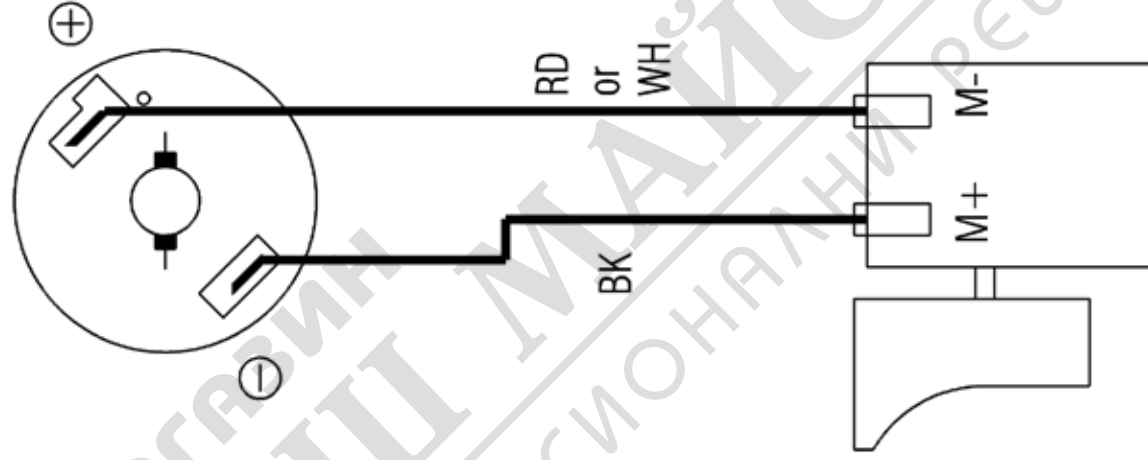

Позиция	Количество	Тип номер	Описание	PG
2	7	141113180	Self-tap. fill. h. screw	11
4	1	316049970	Gear-box compl.	32
6	2	141119850	Fillister head screw	11
8	1	317004160	Motor, 18 V (LT)	43
9	1	316050450	Switch slide compl.	12
10	1	343431110	Housing w.cover	26
11	1	342021670	Spring clip	11
12	1	343430890	Switch slide,R/L	11
14	1	343397990	Pressure plate	11
15	1	343394790	Switch slide	11
16	1	343410630	Switch	30
17	1	338058350	Rating plate	11
25	1	143160080	Toroidal Ferrite OD11,5*ID5*9	13
26	1	343083380	LED lense	13
27	1	339137270	Hook	13
28	1	338124040	Indication label	11
30	1	343448690	bit-depot 18 V	13
95	1	343439680	Cover cap	11
1001	1	338504870	Wiring diagram	