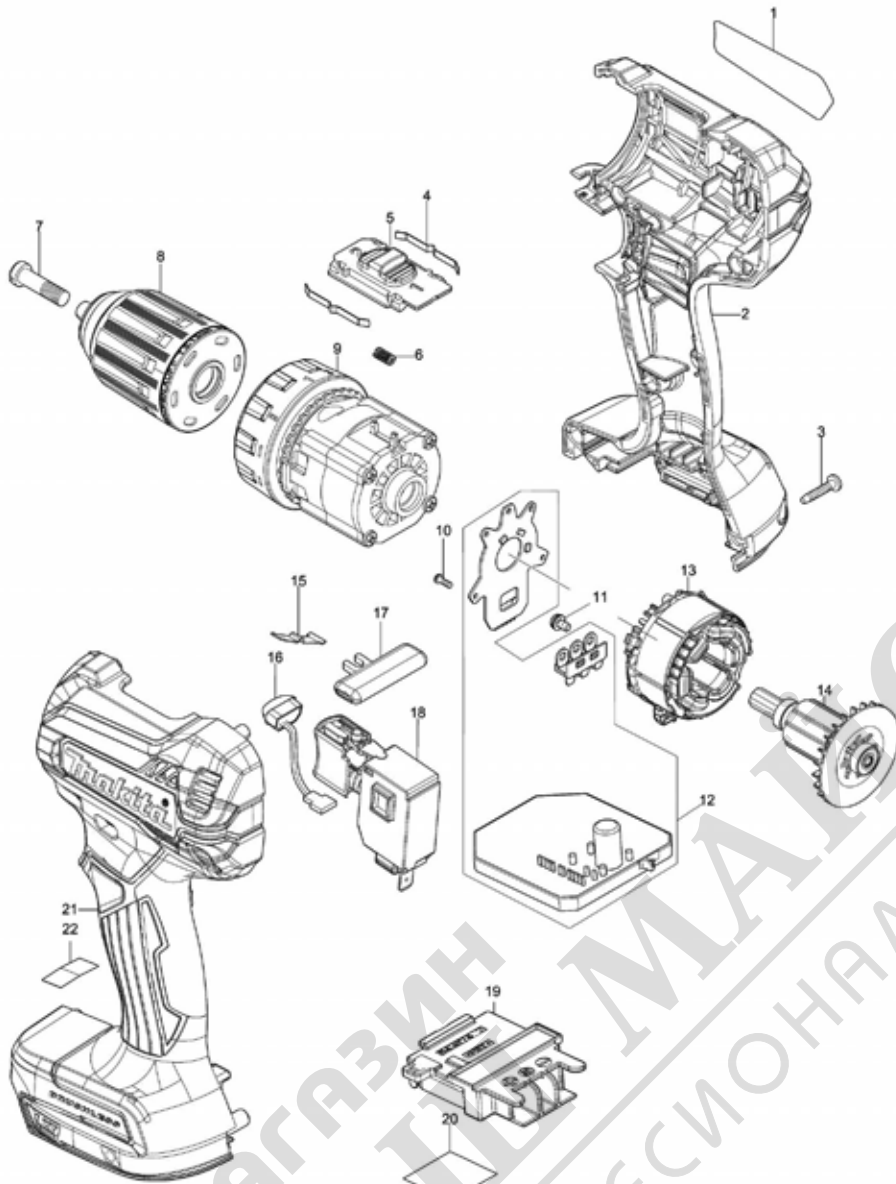

Model No.DDF485 CORDLESS DRIVER DRILL

МАГАЗИН МАСТОРА
ПРОФЕССИОНАЛНИ РЕШЕНИЯ

Model No.DDF485 CORDLESS DRIVER DRILL

Артикул	Номер на частта	Описание	Смяна	Количество	New/Old	Продажба	Покупка	Забележка
001	854U26-8	DDF485 NAME PLATE		1				
002	183K32-9	HOUSING SET		1				
C10	263005-3	ЩИФТ ГУМЕН 6		2				
C20	252126-6	HEX. LOCKING NUT M4-7		2				
D10		INC. 21						
003	266429-2	TAPPING SCREW 3X16		8				
004	232220-0	ПРУЖИНА ЛИСТОВА		2				
005	458671-1	SPEED CHANGE LEVER		1				
006	233438-6	ПРУЖИНА ПРИТИСКАЩА 4		1				
007	251468-5	-ВИНТ СПЛОСКА ГЛАВА M6x22		1				
008	766027-7	KEYLESS DRILL CHUCK 13		1				
009	126962-5	GEAR ASSEMBLY		1	*			
009-1	127324-0	GEAR ASSEMBLY	<	1				
010	266490-9	TAPPING SCREW PT 2X6		3				
011	652069-6	FLAT HEAD SCREW M3X6		3				
012	620964-8	CONTROLLER		1				
013	629372-0	STATOR		1				
014	619533-0	ROTOR		1				
015	232182-2	ПРУЖИНА ЛИСТОВА		1				
016	620549-0	LED CIRCUIT		1				
017	419041-9	ПРЕВКЛЮЧАТЕЛ РЕВЕРСИВЕН		1				
018	650710-5	SWITCH C3JW-4B		1				
019	643874-2	TERMINAL		1				
020	854U32-3	DDF485 SERIAL NO. LABEL		1				
021	183K32-9	HOUSING SET		1				
C10	263005-3	ЩИФТ ГУМЕН 6		2				
C20	252126-6	HEX. LOCKING NUT M4-7		2				
D10		INC. 2						
A01	251314-2	ВИНТ M4x12		1				
A02	346317-0	HOOK		1				
A03	784637-8	+-- СВРЕДЛО 2-45		1				
A04B	158597-4	PLASTIC CASE COMPLETE		1				
C10	417724-5	РЕЗЕ		2				
A04C	821550-0	CONNECTOR PLASTIC CASE (TYPE2)		1				
C10	453974-8	LATCH		4				
A04D	821550-0	CONNECTOR PLASTIC CASE (TYPE2)		1				
C10	453974-8	LATCH		4				
A05B	450128-8	БАТЕРИЯ КАПАК		1				
A05C	450128-8	БАТЕРИЯ КАПАК		1				
A05D	450128-8	БАТЕРИЯ КАПАК		1				
A06B	***DC18RC	DC18RC FAST CHARGER		1				
D10		COMPO-PARTS						
A06C	***DC18RC	DC18RC FAST CHARGER		1				
D10		COMPO-PARTS						
A06D	***DC18RC	DC18RC FAST CHARGER		1				
D10		COMPO-PARTS						
A07B	197600-6	BATTERY BL1830B SET		2	*			
A07C	197600-6	BATTERY BL1830B SET		2	*			
A07D	197280-8	BATTERY BL1850B SET		2	*			
A07-1B	197600-6	BATTERY BL1830B SET	0	2				
A07-1C	197600-6	BATTERY BL1830B SET	0	2				
A07-1D	197280-8	BATTERY BL1850B SET	0	2				
A08C	837916-4	INNER TRAY		1				
A08D	837916-4	INNER TRAY		1				
A09C	818D59-5	DDF485RFJ INDICATION LABEL		1				
A09D	818D61-8	DDF485RTJ INDICATION LABEL		1				
A10C	818D60-0	DDF485RFJ PLASTIC CASE LABEL		2				