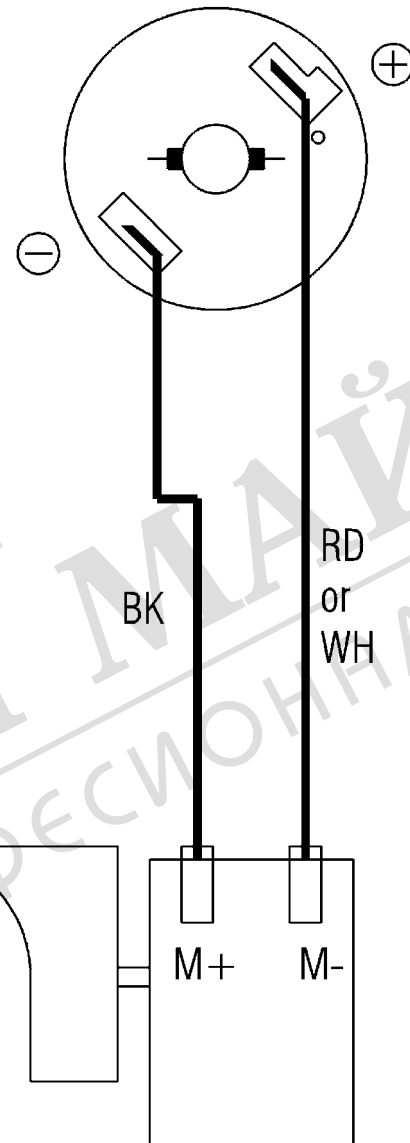

Позиция	Количество	Тип номер	Описание	PG
42	1	338069040	Rating plate	12
43	1	343439450	Locking piece	12
44	1	342051090	Flat spring	11
45	1	342024290	Spring clip	11
46	1	343446080	Sliding piece	12
95	1	343439680	Cover cap	11
880	1	344130930	Grease 50Gr 1,8oz	30
1001	1	338504870	Wiring diagram	

МАГАЗИН
БАШ МАЙСТОРА
ПРОФЕСІОНАЛНІ РЕШЕННЯ

МАГАЗИН МАЙСТОРА®
БАШ ПРОФЕСИОНАЛНИ РЕШЕНИЯ