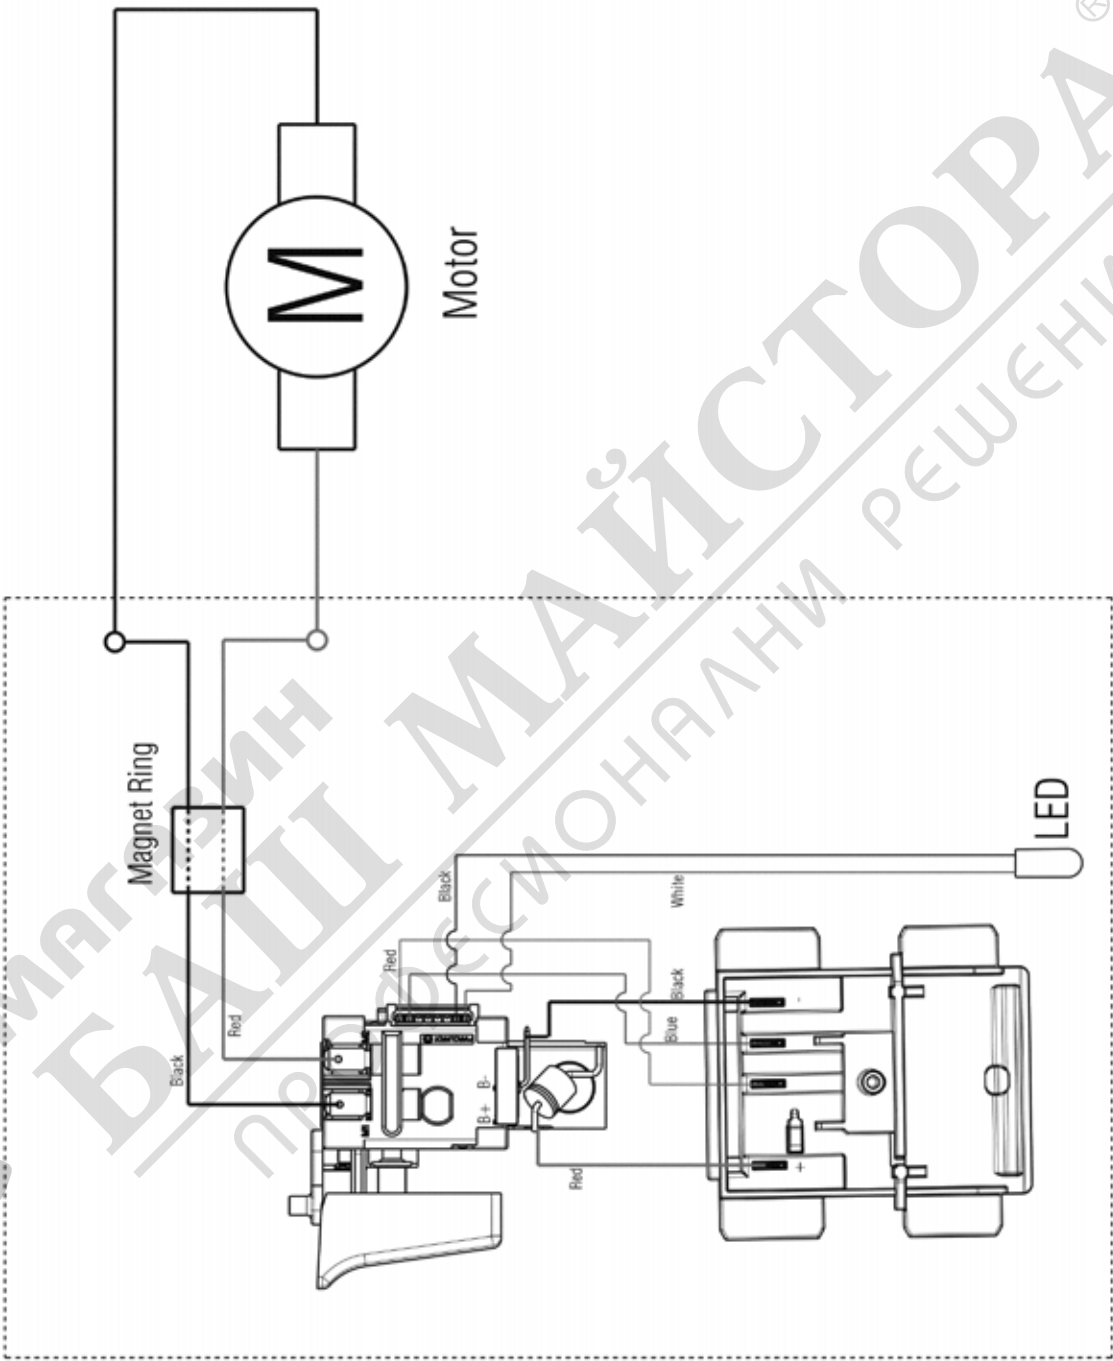

Позиция	Количество	Тип номер	Описание	PG
43	1	343398310	Sealing washer	11
44	1	143115890	Ball bearing, 8X 22X 7	16
45	1	310011300	Armature	34
46	1	316061090	Armature compl.	38
47	1	311011880	Field coil compl.,2 pol.	34
48	1	344098740	Rubber bushing	11
49	1	399999990	Part not needed	
50	1	316053210	Brush holder compl., 18 V	23
51	1	343410570	Switch slide	11
52	1	343440140	Press button	11
53	1	343083380	LED lense	13
54	1	343440150	Pressure plate	11
55	1	342001770	Pressure spring	11
56	1	339147510	hook	12
57	1	343440130	Motor housing	27
58	1	343440160	Cover left	11
59	2	341704710	Screw,ST2,9x13	11
60	1	343084450	Electronic switch	39
61	1	343410560	Switch slide,R+L	11
62	8	141116020	Self-tap fill h screw	12
63	1	343440170	Cover right	11
64	1	338129940	Indication label	12
65	1	316061070	Maintenance kit	43
66	2	141116020	Self-tap fill h screw	12
67	1	338062590	Rating plate	11
68	1	143116010	Ball bearing, 5X 13X 4	14
95	1	343439680	Cover cap	11
880	1	344130800	Grease FG 126	26
1001	1	338505960	Wiring diagram,	

Switch

МАГНИН МАЙСТОРА®
ПРОФЕССИОНАЛНИ РЕШЕНИЯ