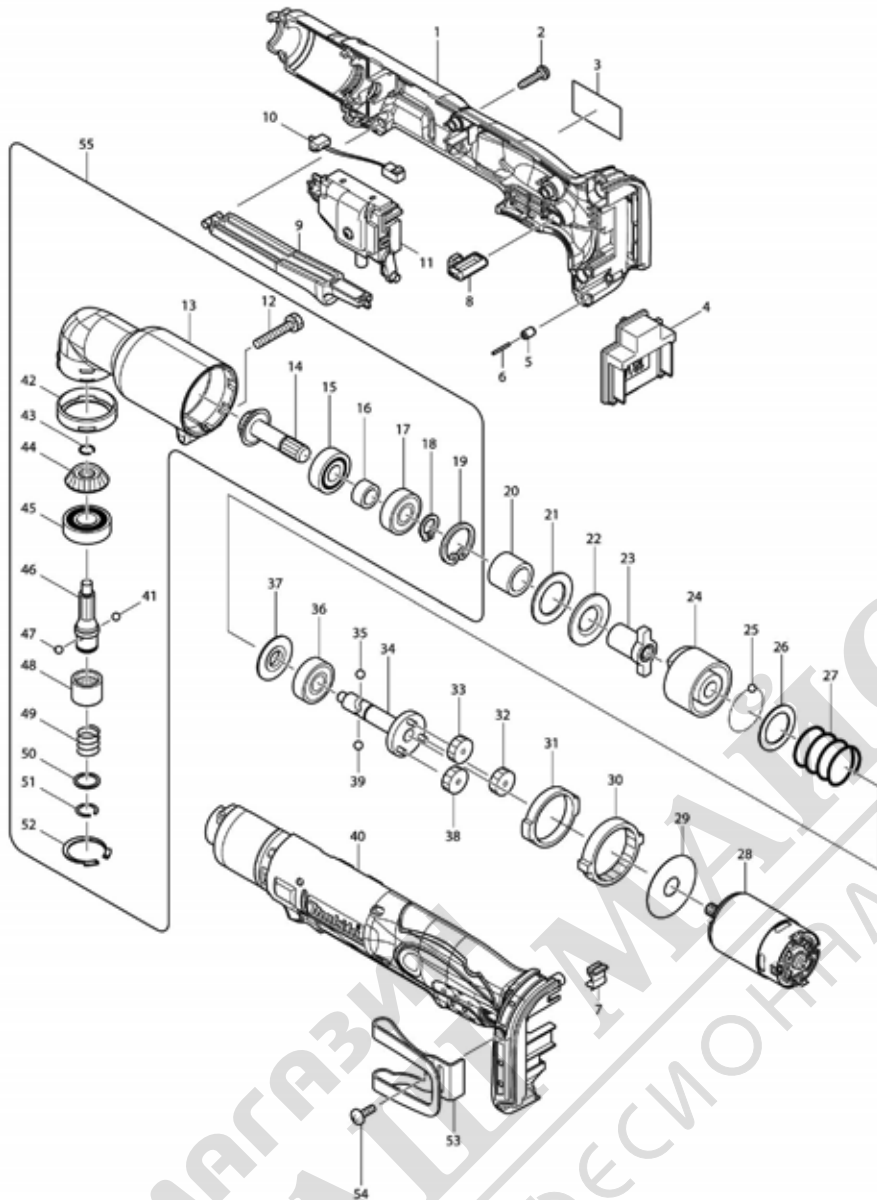

Model No.DTL061 CORDLESS ANGLE IMPACT DRIVER

МАГАЗИН МАСТОРА
БАЛАНС
ПРОФЕССИОНАЛНИ РЕШЕНИЯ

Model No.DTL061 CORDLESS ANGLE IMPACT DRIVER

Артикул	Номер на частта	Описание	Смяна	Количество	New/Old	Продажба	Покупка	Забележка
001	187502-4	HOUSING SET		1				
C10	263005-3	ЩИФТ ГУМЕН 6		2				
D10		INC. 40						
002	265995-6	ВИНТ САМОНАВИВЕН 4x18		8				
003	815M16-8	DTL061 NAME PLATE		1				
004	643852-2	TERMINAL		1				
005	263036-2	ЩИФТ ГУМЕН 5		1				
006	268184-2	ЩИФТ 1.5		1				
007	424026-2	АМОРТИСЬОР		1				
008	450126-2	ЛОСТ ПРЕВКЛЮЧАЩ		1				
009	450125-4	ЛОСТ ПРЕВКЛЮЧАЩ		1				
010	631778-0	ВЕРИГА СВЕТОДИОДНА		1				
011	638884-2	SWITCH UNIT		1				
012	265409-5	+ БОЛТ ШЕСТОГРАМЕН M5X30		1				
013	152461-1	КОЛЯНОВА ГЛАВА к-кт		1				
014	226720-0	ЗЪБЧАТО КОЛЕЛО ZEROL 13		1				
015	211064-1	ЛАГЕР САЧМЕН 6000		1				
016	257660-1	ВТУЛКА 10		1				
017	211061-7	ЛАГЕР САЧМЕН 6000LLB		1				
018	961006-2	ЗЕГЕРКА S-10		1				
019	962105-3	ЗЕГЕРКА R-26		1				
020	257662-7	ВТУЛКА 15		1				
021	261095-0	ШАЙБА ГУМЕНА 21		1				
022	267120-5	ПЛОСКА ШАЙБА 15		1				
023	322689-7	НАКОВАЛНЯ		1				
024	322688-9	УДАРНИК		1				
025	216001-0	САЧМА 3.5		22				
026	267121-3	ПЛОСКА ШАЙБА 20		1				
027	233107-9	ПРУЖИНА ПРИТИСКАЩА 22		1				
028	629966-1	ДС МОТОР		1				
029	267053-4	ПЛОСКА ШАЙБА 12		1				
030	226280-2	ВЪТРЕШНА ПРЕДАВКА 69		1				
031	257187-1	ПРЪСТЕН 32		1				
032	226279-7	КОЛЕЛО ЗЪБНО 29		1				
033	226279-7	КОЛЕЛО ЗЪБНО 29		1				
034	154416-2	ШПИНДЕЛ к-кт		1				
035	216002-8	САЧМА 4.8		1				
036	211064-1	ЛАГЕР САЧМЕН 6000		1				
037	322719-4	ШАЙБА 10		1				
038	226279-7	КОЛЕЛО ЗЪБНО 29		1				
039	216002-8	САЧМА 4.8		1				
040	187502-4	HOUSING SET		1				
C10	263005-3	ЩИФТ ГУМЕН 6		2				
D10		INC. 1						
041	216001-0	САЧМА 3.5		1				
042	424044-0	ПРЪСТЕН ГУМЕН 26		1				
043	231990-8	ШАЙБА ФЕДЕР/ ПРУЖИНА 9 ново		1				
044	226721-8	ЗЪБЧАТО КОЛЕЛО ZEROL 13		1				

Please order the parts with part number.

Print Date 18/10/2019