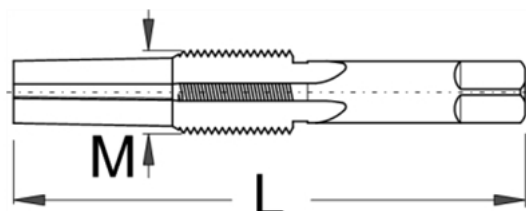

Метчици за педалите - 1695.1AR

Описание

- Материал: специална инструментална стомана
- Десни

Технически параметри

616553	М	L	80	1E	1	-
	5/8" x 24 TPI	85,5				

Информация за опаковането

61655 3	Опаковка за търговия на дребно				Транспортна опаковка				
	М	А	Б	Ц	150	1	A1	Б1	Ц1
	5/8" x 24 TPI	105	100	16	150	1	-	-	-