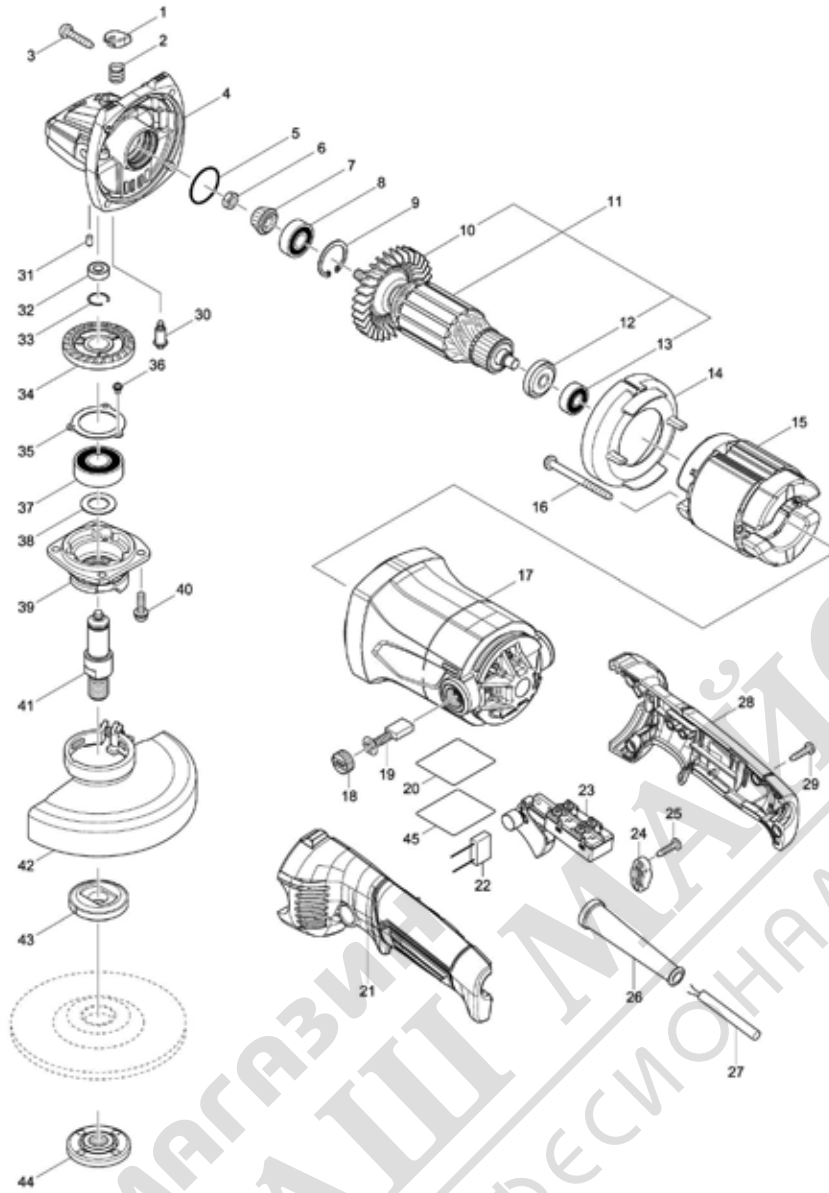

Model No.M9002 125MM ANGLE GRINDER

МАГАЗИН МАЙСТОРА®
БАШ ДА ПРОФЕСИОНАЛНИ РЕШЕНИЯ

Model No.M9002 125MM ANGLE GRINDER

Артикул	Номер на частта	Описание	Смяна	Количество	New/Old	Продажба	Покупка	Забележка
001	417771-6	КАПАЧКА		1				
002	234057-1	ПРУЖИНА ПРИТИСКАЩА 8 НОВО		1				
003	266459-3	TAPPING SCREW 5X25		4				
004	319178-1	GEAR HOUSING		1				
005	213445-5	УПЛЪТНИТЕЛЕН ПРЪСТЕН 26		1				
006	264010-3	ГАЙКА ШЕСТОГРАМНА M7		1				
007	227520-1	ПИНЪОН 11		1				
008	210059-1	ЛАГЕРСАЧМЕН 6000DDW		1				
009	962105-3	ЗЕГЕРКА R-26		1				
010	240094-5	ПЕРКА 70		1				
011	513929-6	ARMATURE ASS'Y 240V		1				
D10		INC. 10,12,13						
012	681644-1	ШАЙБА ПОДЛОЖНА		1				
013	210029-0	ЛАГЕРСАЧМЕН 608ZZ		1				
014	455301-5	BAFFLE PLATE		1				
015	594669-5	FIELD ASS'Y 240V		1				
C10	654220-4	RING TERMINAL		2	*			
C11	654449-2	RING TERMINAL	0	2				
C20	654501-6	КОНЕКТОР P-1.25		2	*			
C21	654485-8	PARALLEL SPLICE	>	2				
016	266329-6	ВИНТ САМОНАВИВЕН 5x60		2				
017	143133-9	MOTOR HOUSING COMPLETE		1				
C10	644501-4	BRUSH HOLDER 5X11		2				
018	644500-6	HOLDER CAP 7X11		2	*			
018-1	643750-0	BRUSH HOLDER CAP 7-11	0	2				
019	191963-2	КАРБОНОВА ЧЕТКА к-кт CB- 303		1				
020	850Y29-4	M9002 NAME PLATE		1				
021	183B10-5	HANDLE SET		1	*			
D10		INC. 28			*			
021-1	187951-5	HANDLE SET	<	1				
D10		INC. 28						
022	645240-9	NOISE SUPPRESSOR		1				
023	650116-7	SWITCH TN31-1		1				
024	687124-5	ДЪРЖАЧНА КАБЕЛА		1				
025	266326-2	ВИНТ САМОНАВИВЕН 4x18		2				
026	682540-6	ПРЕДПАЗИТЕЛ ЗА КАБЕЛ 9.3-90		1				
027	665852-2	POWER SUPPLY CORD 1.0-2-2.0		1	*			
027-1	695454-0	POWER SUPPLY CORD 1.0-2-2.0	0	1	*			
027-2	665852-2	POWER SUPPLY CORD 1.0-2-2.0	0	1				
028	183B10-5	HANDLE SET		1	*			
D10		INC. 21			*			
028-1	187951-5	HANDLE SET	<	1				
D10		INC. 21						
029	266326-2	ВИНТ САМОНАВИВЕН 4x18		4				
030	256505-0	ЩИФТОПОРЕН 5		1				
031	263002-9	ЩИФТГУМЕН 4		1				
032	210033-9	ЛАГЕРСАЧМЕН 696ZZ		1				
033	233925-5	ШАЙБА ФЕДЕР/ ПРУЖИНА 13		1				
034	227637-0	SPIRAL BEVEL GEAR 35A		1				

Please order the parts with part number.

Print Date 29/11/2019