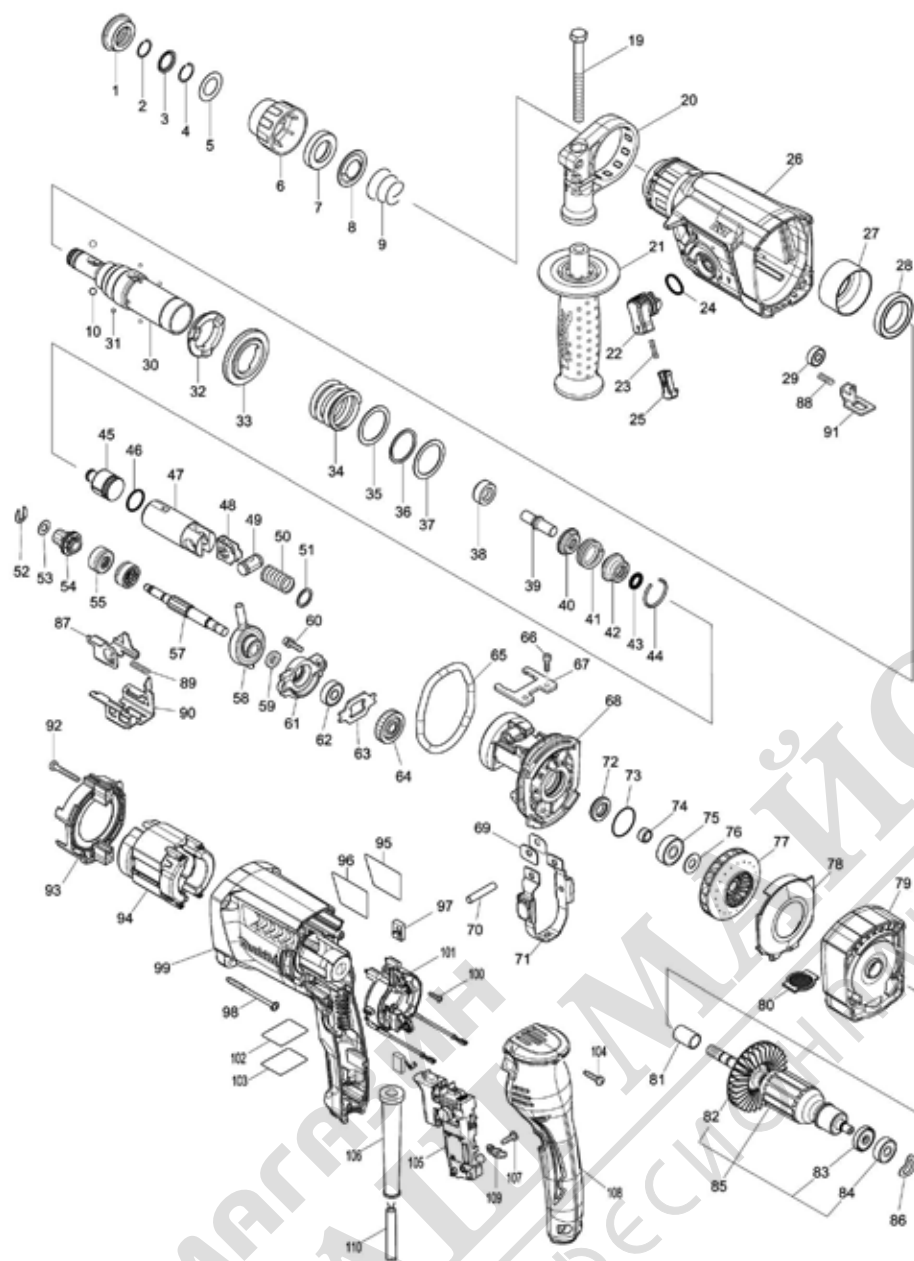

Model No.HR2651 26MM COMB.HAMMER W/DUST EXT.

Model No.HR2651 26MM COMB.HAMMER W/DUST EXT.

МАГАЗИН МАСТОРА
БАШ МАСТОРА
ПРОФЕСИОНАЛНИ РЕШЕНИЯ

Model No.HR2651 26MM COMB.HAMMER W/DUST EXT.

Артикул	Номер на частта	Описание	Смяна	Количество	New/Old	Продажба	Покупка	Забележка
001	286288-8	КАПАЧКА		1				
002	233989-9	ПРУЖИНА HR2610		1				
003	346834-0	WASHER 16		1				
004	233992-0	ПРУЖИНА HR2610		1				
005	267114-0	ПЛОСКА ШАЙБА 17		1				
006	455393-4	CHUCK COVER		1				
007	325813-1	ПРЪСТЕН 21 HR2610		1				
008	346177-0	ВОДЕЩА ШАЙБА HR2610		1				
009	233916-6	ПРУЖИНА УСУКВАЩА 21-29		1				
010	216022-2	САЧМА 7.0		2				
019	266745-2	HEX.BOLT M8X90		1				
020	453129-5	GRIP BASE		1				
021	158057-6	К-Т ЧЕЛЮСТИ 36		1				
C10	931402-8	ГАЙКА ШЕСТОГРАМНА M8		1				
022	457709-9	LOCK BUTTON		1	*			
022-1	161656-5	CHANGE LEVER COMPLETE	X	1				
023	234264-6	COMPRESSION SPRING 3		1				
024	213278-8	УПЛЪТНИТЕЛЕН ПРЪСТЕН 17		1				
025	161656-5	CHANGE LEVER COMPLETE		1	*			
025-1	457709-9	LOCK BUTTON	X	1				
026	144615-4	GEAR HOUSING COMPLETE		1	*			
C10	213636-8	OIL SEAL 25		1	*			
026-1	140D00-3	GEAR HOUSING COMPLETE	S	1				
C10	213636-8	OIL SEAL 25		1				
027	331890-3	CUP SLEEVE		1				
028	211294-4	BALL BEARING 6806LLU		1				
029	210028-2	ЛАГЕР САЧМЕН 606ZZ		1				
030	142972-4	TOOL HOLDER COMPLETE		1				
C10	213344-1	СЕМЕРИНГ 9		1				
031	216019-1	САЧМА 3		4				
032	332139-4	DRIVING FLANGE		1				
033	227360-7	SPUR GEAR 51		1				
034	234148-8	COMPRESSION SPRING 31		1				
035	267153-0	ШАЙБА		1				
036	257932-4	ШАЙБА		1				
037	267153-0	ШАЙБА		1				
038	325783-4	ВТУЛКА		1				
039	325789-2	УДАРНИК		1				
040	325792-3	ШАЙБА		1				
041	234149-6	ПРУЖИНА		1				
042	325793-1	ОПРЪСТЕН		1				
043	213073-6	ПРЪСТЕН 9		1				
044	233979-2	ПРУЖИНА		1				
045	325784-2	УДАРНИК HR2610		1				
046	213258-4	УПЛЪТНИТЕЛЕН ПРЪСТЕН 17.5		1				
047	310345-1	ЦИЛИНДЪР		1				
048	346036-8	GUIDE PLATE		1				
049	324215-8	СЪЕДИНИТЕЛ		1				
050	234098-7	ПРУЖИНА		1				
051	267447-3	FLAT WASHER 14		1				
052	257336-0	ПРЪСТЕН		1				
053	253186-1	ПЛОСКА ШАЙБА 7		1				
054	227359-2	SPUR GEAR 10		1				
055	332125-5	CLUTCH CAM		2				