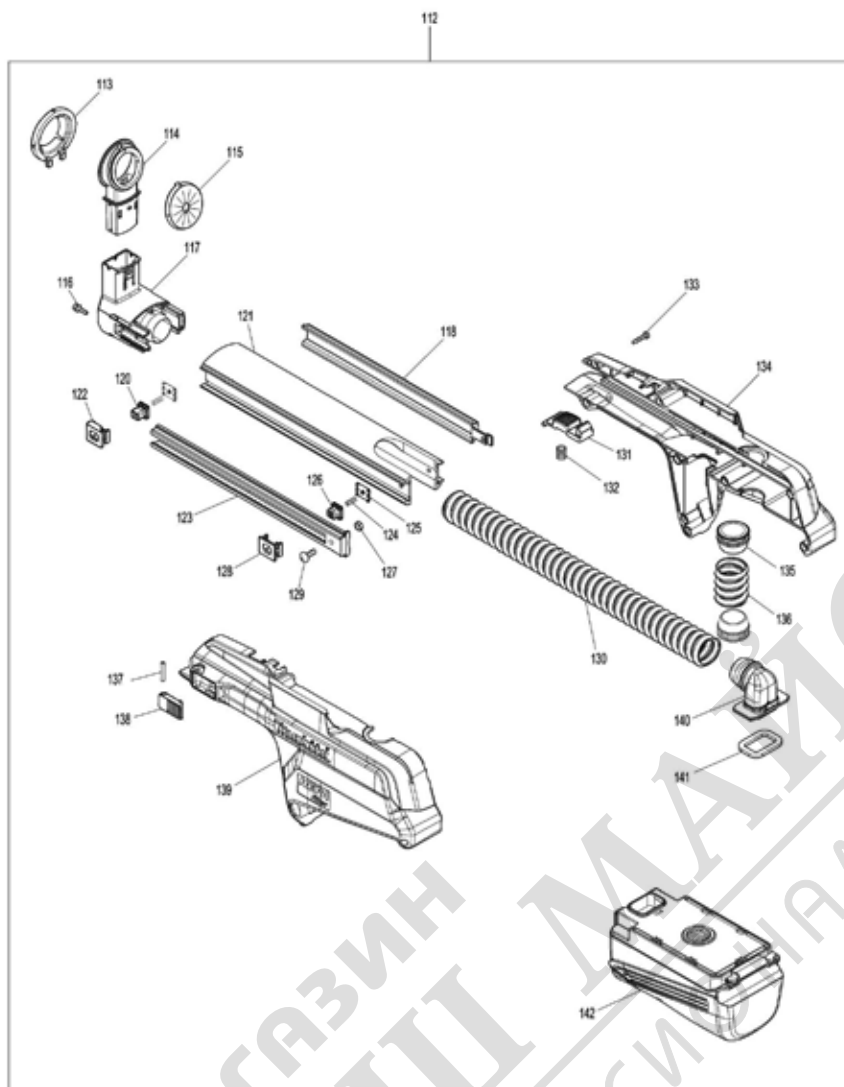

Model No.HR2651 26MM COMB.HAMMER W/DUST EXT.

Model No.HR2651 26MM COMB.HAMMER W/DUST EXT.

МАГАЗИН МАСТОРА
БАШ МАСТОРА
ПРОФЕСИОНАЛНИ РЕШЕНИЯ

Model No.HR2651 26MM COMB.HAMMER W/DUST EXT.

Артикул	Номер на частта	Описание	Смяна	Количество	New/Old	Продажба	Покупка	Забележка
001	286288-8	КАПАЧКА		1				
002	233989-9	ПРУЖИНА HR2610		1				
003	346834-0	WASHER 16		1				
004	233992-0	ПРУЖИНА HR2610		1				
005	267114-0	ПЛОСКА ШАЙБА 17		1				
006	455393-4	CHUCK COVER		1				
007	325813-1	ПРЪСТЕН 21 HR2610		1				
008	346177-0	ВОДЕЩА ШАЙБА HR2610		1				
009	233916-6	ПРУЖИНА УСУКВАЩА 21-29		1				
010	216022-2	САЧМА 7.0		2				
019	266745-2	HEX.BOLT M8X90		1				
020	453129-5	GRIP BASE		1				
021	158057-6	К-Т ЧЕЛЮСТИ 36		1				
C10	931402-8	ГАЙКА ШЕСТОГРАМНА M8		1				
022	457709-9	LOCK BUTTON		1	*			
022-1	161656-5	CHANGE LEVER COMPLETE	X	1				
023	234264-6	COMPRESSION SPRING 3		1				
024	213278-8	УПЛЪТНИТЕЛЕН ПРЪСТЕН 17		1				
025	161656-5	CHANGE LEVER COMPLETE		1	*			
025-1	457709-9	LOCK BUTTON	X	1				
026	144615-4	GEAR HOUSING COMPLETE		1	*			
C10	213636-8	OIL SEAL 25		1	*			
026-1	140D00-3	GEAR HOUSING COMPLETE	S	1				
C10	213636-8	OIL SEAL 25		1				
027	331890-3	CUP SLEEVE		1				
028	211294-4	BALL BEARING 6806LLU		1				
029	210028-2	ЛАГЕР САЧМЕН 606ZZ		1				
030	142972-4	TOOL HOLDER COMPLETE		1				
C10	213344-1	СЕМЕРИНГ 9		1				
031	216019-1	САЧМА 3		4				
032	332139-4	DRIVING FLANGE		1				
033	227360-7	SPUR GEAR 51		1				
034	234148-8	COMPRESSION SPRING 31		1				
035	267153-0	ШАЙБА		1				
036	257932-4	ШАЙБА		1				
037	267153-0	ШАЙБА		1				
038	325783-4	ВТУЛКА		1				
039	325789-2	УДАРНИК		1				
040	325792-3	ШАЙБА		1				
041	234149-6	ПРУЖИНА		1				
042	325793-1	ОПРЪСТЕН		1				
043	213073-6	ПРЪСТЕН 9		1				
044	233979-2	ПРУЖИНА		1				
045	325784-2	УДАРНИК HR2610		1				
046	213258-4	УПЛЪТНИТЕЛЕН ПРЪСТЕН 17.5		1				
047	310345-1	ЦИЛИНДЪР		1				
048	346036-8	GUIDE PLATE		1				
049	324215-8	СЪЕДИНИТЕЛ		1				
050	234098-7	ПРУЖИНА		1				
051	267447-3	FLAT WASHER 14		1				
052	257336-0	ПРЪСТЕН		1				
053	253186-1	ПЛОСКА ШАЙБА 7		1				
054	227359-2	SPUR GEAR 10		1				
055	332125-5	CLUTCH CAM		2				