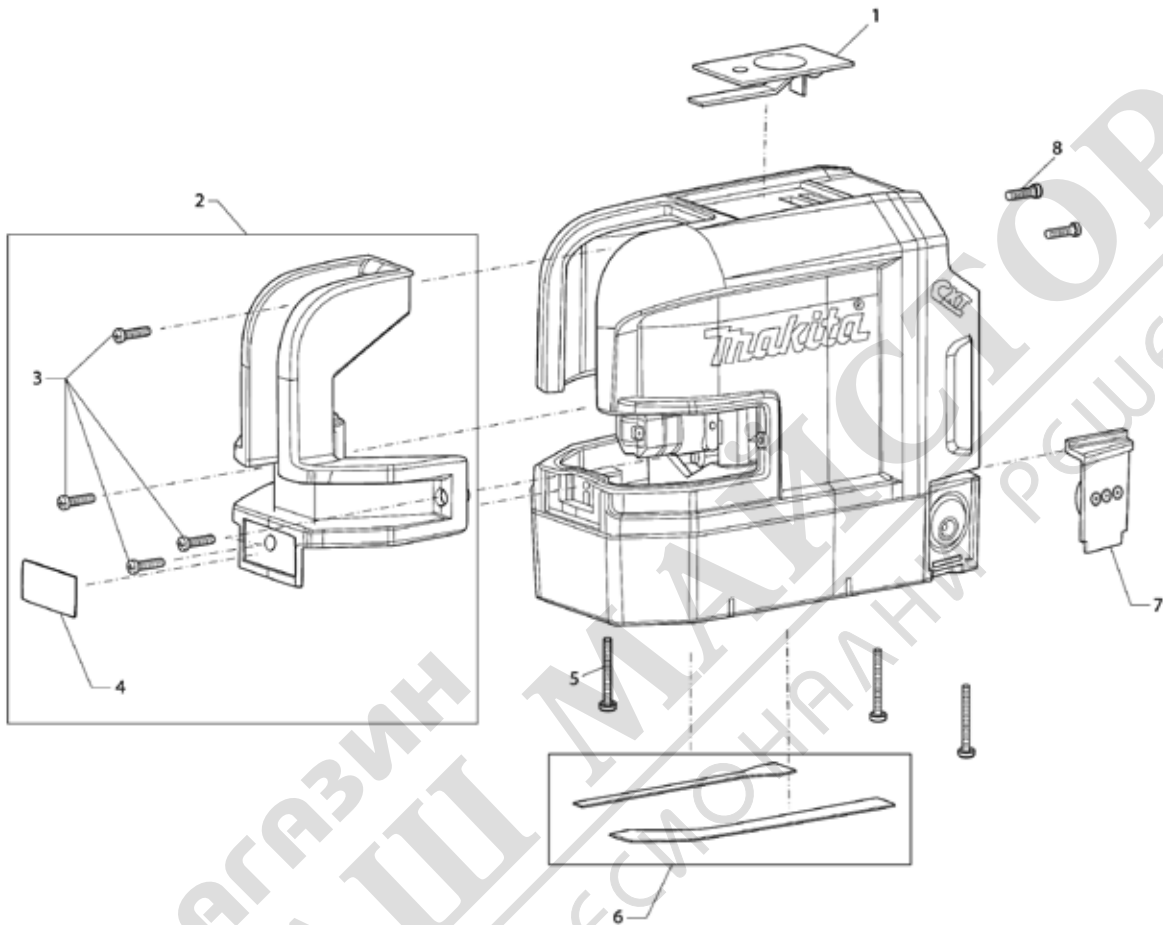

Model No.SK105GD CORDLESS GREEN CRSS LINE LASER

МАГАЗИН
БАШ
ПРОФЕСИОНАЛНИ
РЕШЕНИЯ

MAKITA®

Model No.SK105GD CORDLESS GREEN CRSS LINE LASER

Item	Parts No.	Description	I/C	Qty	New/Old	Opt. 1	Opt. 2	Note
001	LE00899153	KEYPAD GREEN		1				
002	LE00870262	WINDOW FRAME SET. (SK105GD)		1				
D10		INC. 3,4						
003	LE00899157	SCREW(10PCS.)		1				
004	LE00855685	FRONT LABEL(SK105GD)		1				
005	LE00899156	SCREW FOR BOTTOM HOUSING(10P)		1				
006	LE00870260	BASE LABEL SET		1				
007	LE00873680	DC JACK COVER		1				
008	LE00899157	SCREW(10PCS.)		1				
A01	LE00855012	L-ADAPTER		1	*			
A01-1	LE00870131	L-ADAPTER	<	1				
A02	LE00864505	HOLSTER		1				
A03	LE00823195	TARGET PLATE GREEN		1				
A04	LE00772796	LASER VISIBILITY GLASSESS		1				