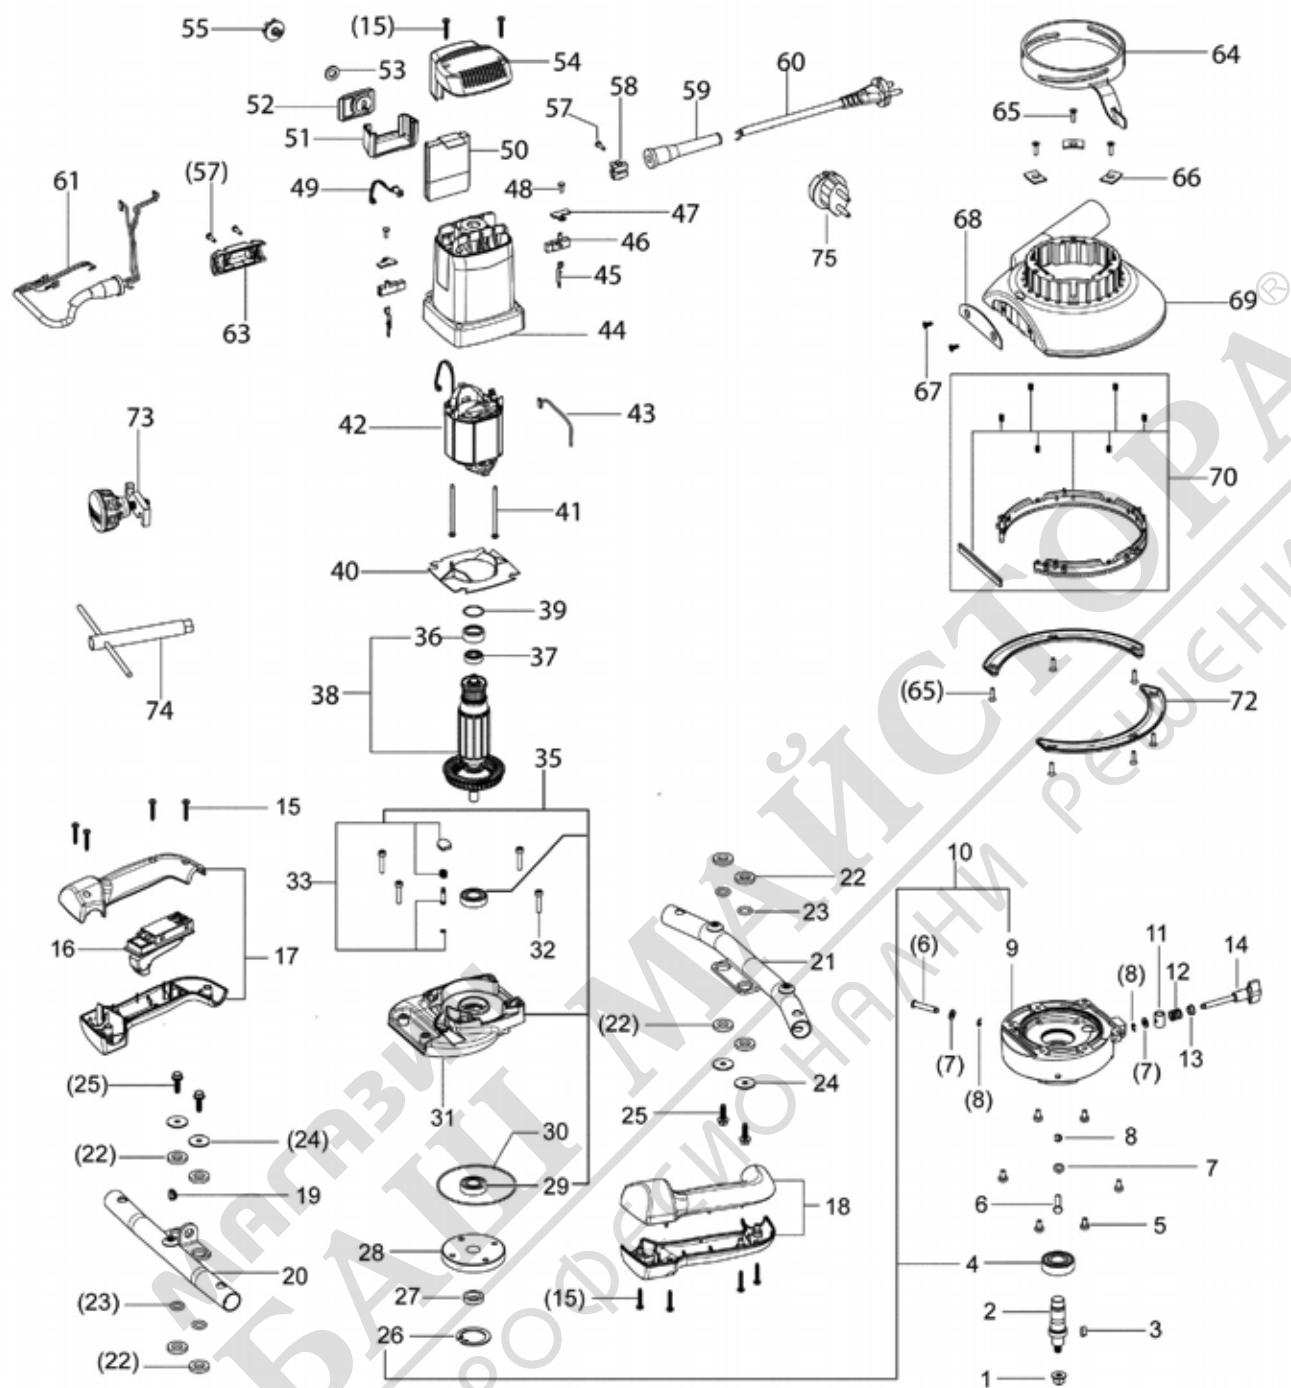

## 768916 - RG 150 E

Pos	Част No.	Описание	Количество
1	60403817	Гайка	1
2	60403813	Вретено	1
3	434011	Призматична шпонка	1
4	632815	Лагер	1
5	614858	Винт М5 x 10	6
6	60403844	Цилиндрични болтове	2
7	615014	Подложен диск	3
8	633635	Осигурителен пръстен	3
9	768900	Корпус на редуктор	1
10	769450	Корпус на редуктор	1
11	60403633	Брава	1
12	779360	Притискателна пружина	1
13	60403634	Шайба	1