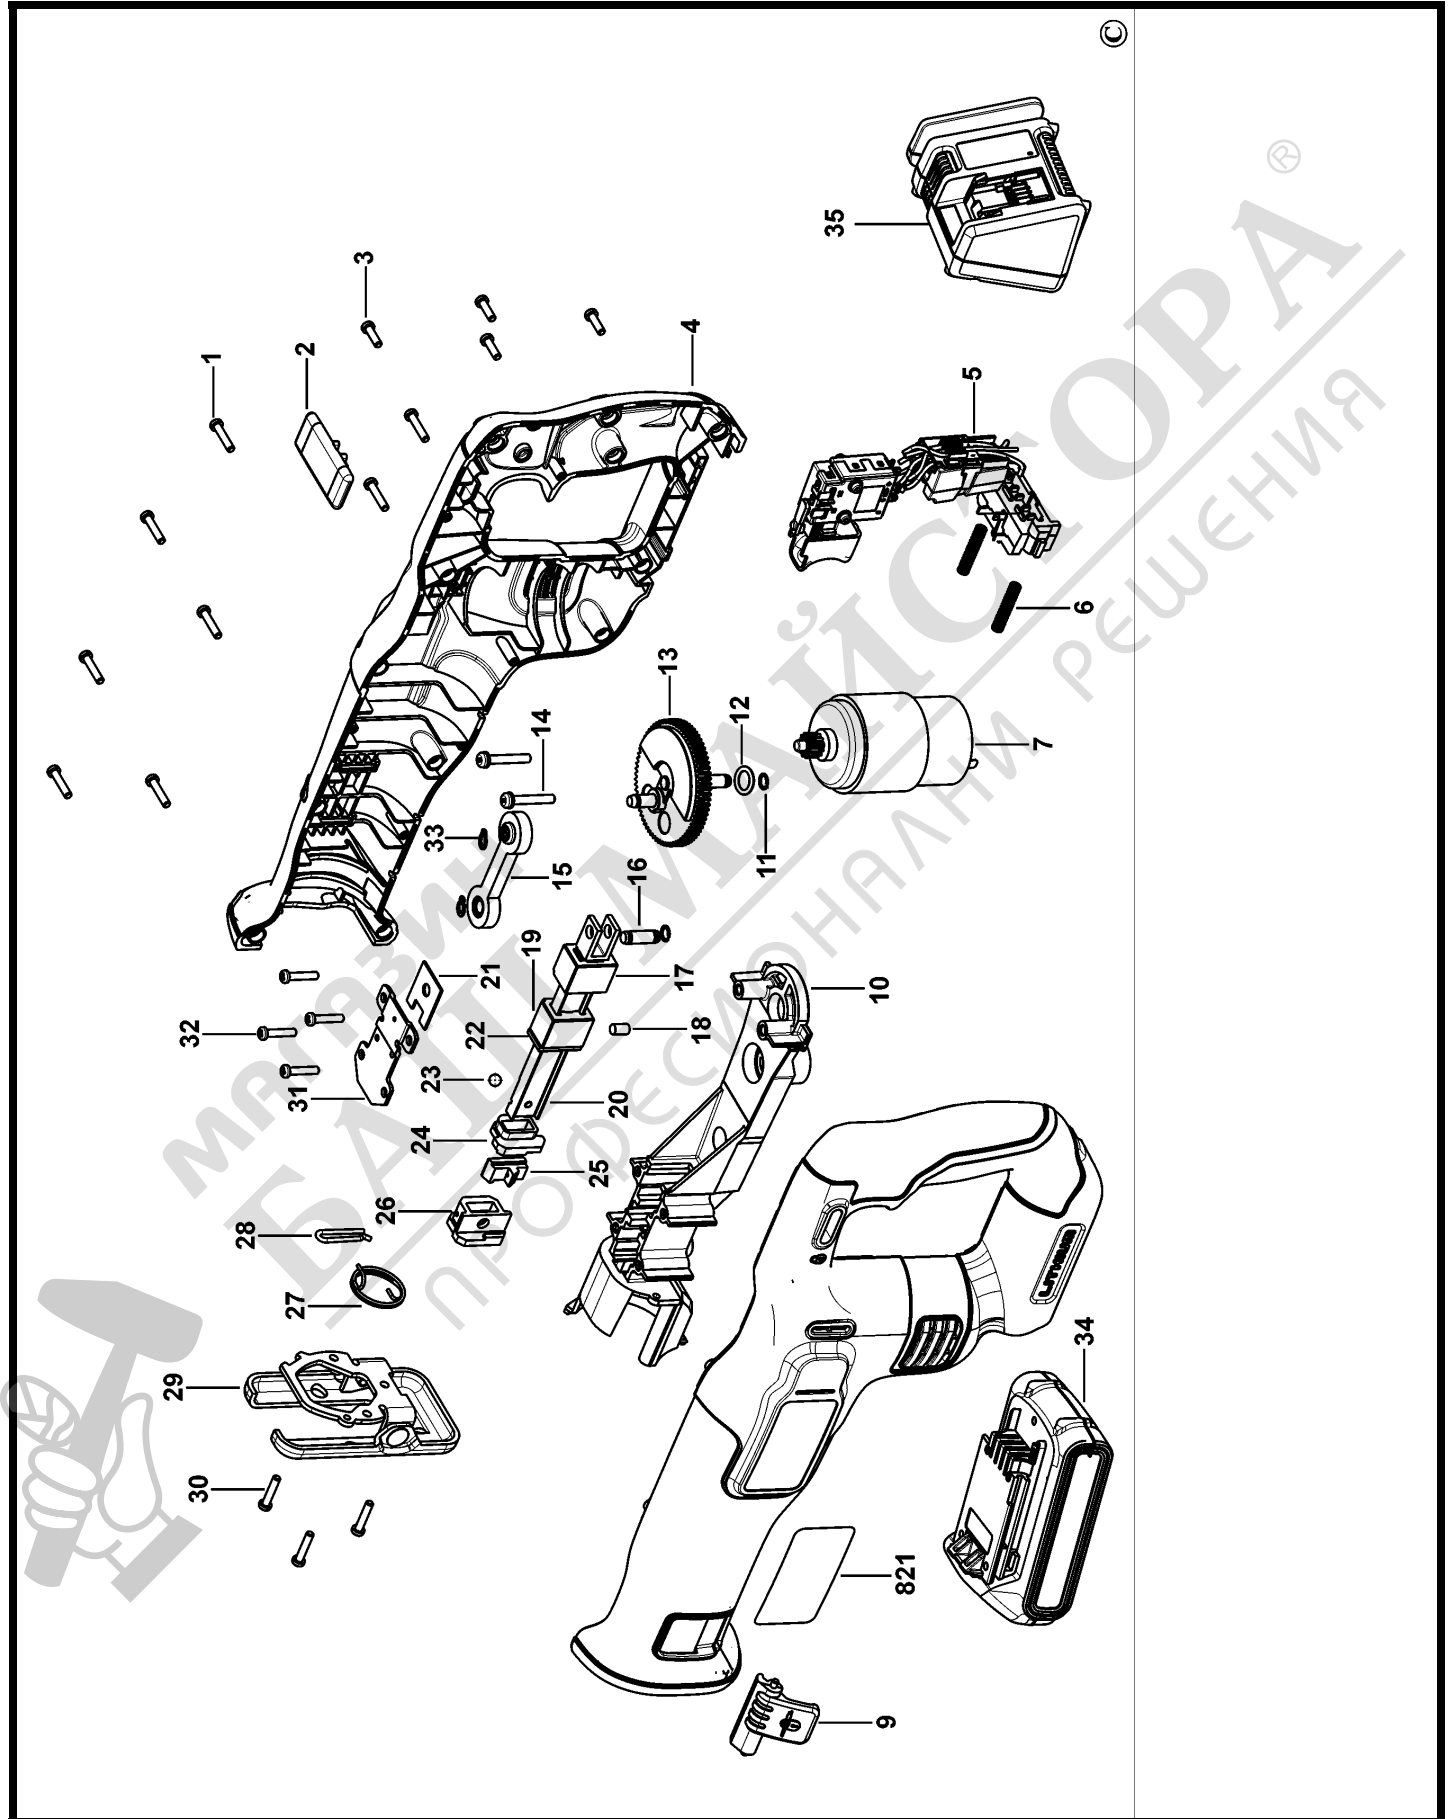

BDCR18

RECIPROCATING SAW H1

Parts List BDCR18 RECIPROCATING SAW H1

Item	Part Number	Qty	Part Description	General Description	Other Info	Repair Inst	Markets
1	497283-01	8	SCREW	M3.5x17mm		No	
2	90591822	1	ACTUATOR			No	
3	486563-00	4	SCREW	M3, 5x15mm		No	
4	90591332N	1	CLAMSHELL			No	
5	90591323	1	SWITCH SA			No [®]	
6	5100035-03	2	SPRING			No	
7	90533876	1	MOTOR & PINION			No	
9	90593644	1	LEVER SA			No	
10	90591337	1	GEARCASE SA			No	
11	000000-00	1	NO LONGER AVAILABLE			No	
12	000000-00	1	NO LONGER AVAILABLE			No	
13	90533879	1	GEAR & PINION SA			No	
14	498974-00	2	SCREW			No	
15	90533883	1	CON ROD SA			No	
16	498918-40	1	SHAFT			No	
17	90538467	1	SLEEVE BEARING			No	
18	000000-00	1	NO LONGER AVAILABLE			No	
19	90538466	1	SLEEVE BEARING			No	
20	90536386	1	BEAM			No	
21	000000-00	1	NO LONGER AVAILABLE			No	
22	000000-00	1	NO LONGER AVAILABLE			No	
23	000903-00	1	BALL	5.5mm		No	
24	498563-01	1	COLLAR			No	
25	498561-01	2	SLIDER			No	
26	498565-31	1	COLLAR			No	
27	000000-00	1	NO LONGER AVAILABLE			No	
28	000000-00	2	NO LONGER AVAILABLE			No	
29	498755-03	1	SHOE SA			No	
30	497283-01	3	SCREW	M3.5x17mm		No	
31	90533069	1	RETAINING PLATE			No	
32	497283-01	4	SCREW	M3.5x17mm		No	
33	000000-00	2	NO LONGER AVAILABLE			No	
34	90635616	1	BATTERY 18V - 2.0AH - 36WH	Li-Ion - BL2018-XJ	BDCR18F	No	QW