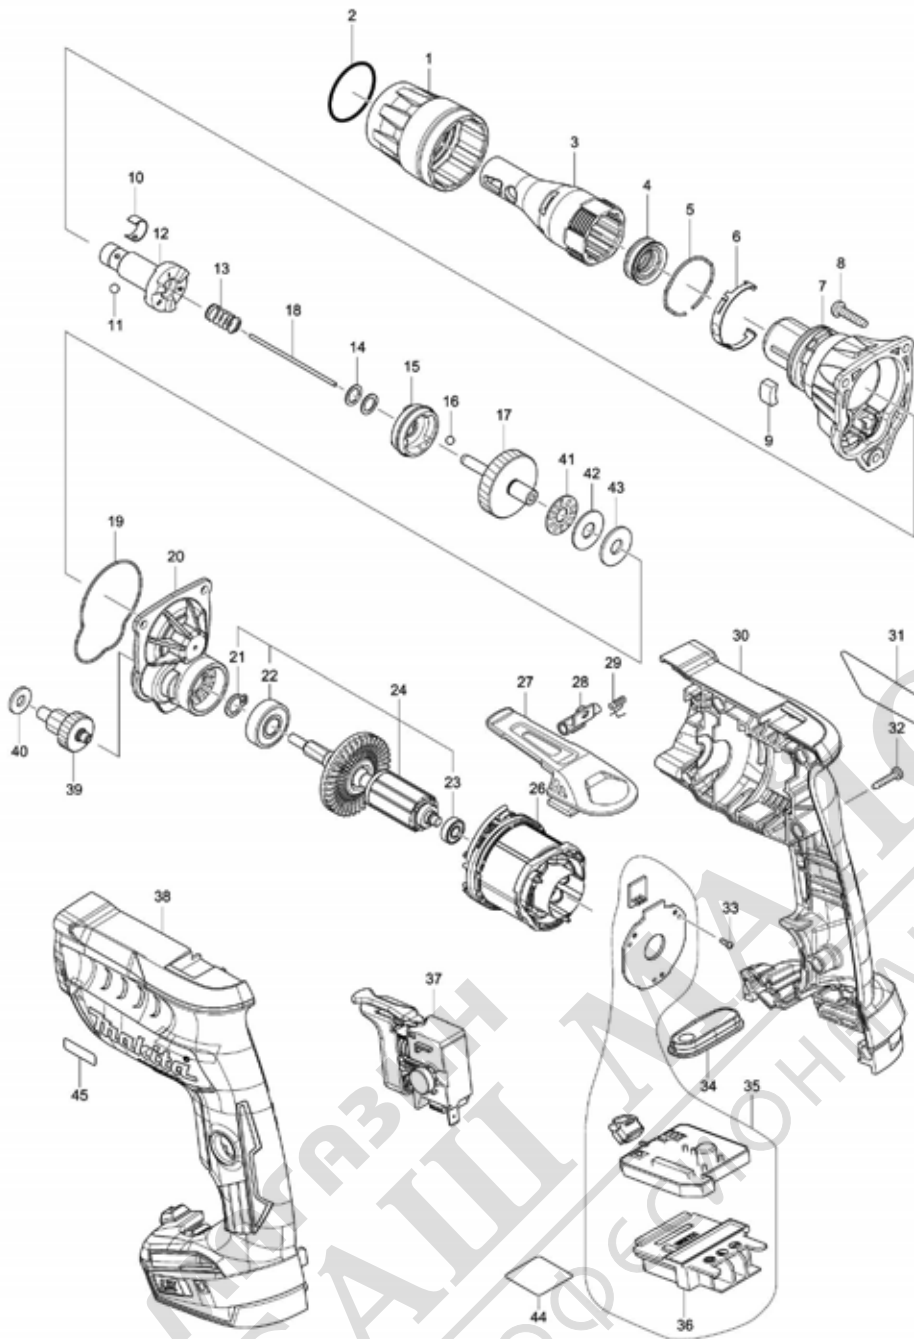

Model No.DFS250 CORDLESS SCREWDRIVER

Model No.DFS250 CORDLESS SCREWDRIVER

Артикул	Номер на частта	Описание	Смяна	Количество	New/Old	Продажба	Покупка	Забележка
001	455591-0	LOCK RING		1				
002	424235-3	СЕМЕРИНГ		1				
003	158875-2	ОГРАНИЧИТЕЛ		1				
004	424665-8	DUST SEAL SLEEVE		1				
005	234348-0	RING SPRING 30		1				
006	232245-4	ПРУЖИНА ЛИСТОВА		1				
007	144156-0	GEAR HOUSING COMPLETE		1				
C10	213796-6	OIL SEAL 11		1				
008	265995-6	ВИНТ САМОНАВИВЕН 4x18		3	*			
008-1	265A48-7	TAPPING SCREW 4X18	0	3				
009	423413-2	RUBBER PLATE		1				
010	232050-9	ПРУЖИНА ЛИСТОВА		1				
011	216001-0	САЧМА 3.5		1				
012	144159-4	SPINDLE 125S COMPLETE		1				
013	234121-8	ПРУЖИНА		1				
014	267202-3	ПЛОСКА ШАЙБА 8		2				
015	223181-5	CLUTCH CAM 125S		1				
016	216008-6	САЧМА 4		3				
017	144160-9	GEAR COMPLETE		1	*			
017-1	144703-7	GEAR COMPLETE	<	1				
018	256342-2	ROD 2		1				
019	424928-2	SEAL RING		1				
020	144161-7	GEAR HOUSING COVER COMPLETE		1				
C10	210003-8	BALLBEARING 685ZZ		1				
021	961005-4	ЗЕГЕРКА S-9		1				
022	211493-8	BALL BEARING 609DDW		1				
023	210039-7	BALL BEARING 695DDW		1				
024	519424-4	ROTOR ASS'Y		1				
D10		INC. 21-23						
026	629135-4	STATOR		1				
027	162272-6	КУКА		1				
028	142908-3	LEVER COMPLETE		1				
029	233619-2	TORSION SPRING 3		1				
030	183F17-5	HOUSING SET		1				
C10	263005-3	ЩИФТ ГУМЕН 6		2				
C20	252126-6	HEX. LOCKING NUT M4-7		2				
D10		INC. 38						
031	852V20-0	DFS250 NAME PLATE		1				
032	266130-9	ВИНТ САМОНАВИВЕН С ВРЪЗКАРТ 3x16		7				
033	266490-9	TAPPING SCREW PT 2X6		3				
034	144162-5	SWITCH PLATE COMPLETE		1				
035	620616-1	CONTROLLER COMPLETE		1				
D10		INC. 36						
036	643860-3	TERMINAL		1				
037	650733-3	SWITCH C3JW-4B-2L		1				
038	183F17-5	HOUSING SET		1				
C10	263005-3	ЩИФТ ГУМЕН 6		2				
C20	252126-6	HEX. LOCKING NUT M4-7		2				
D10		INC. 30						
039	221478-6	GEAR COMPLETE 9-23		1				
040	267100-1	ПЛОСКА ШАЙБА 6		1				