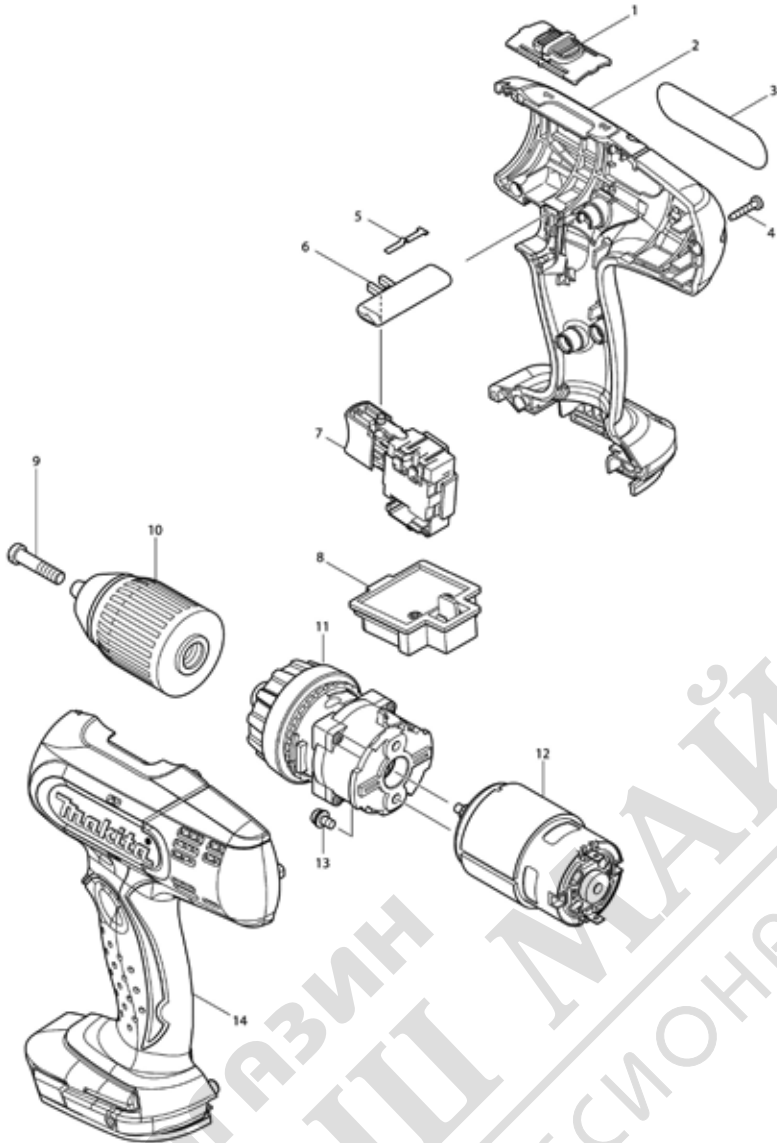

Model No.DDF453 CORDLESS DRIVER DRILL 13MM

МАГАЗИН МАЙСТОРА
БАШ МАЙСТОРА
ПРОФЕСИОНАЛНИ РЕШЕНИЯ