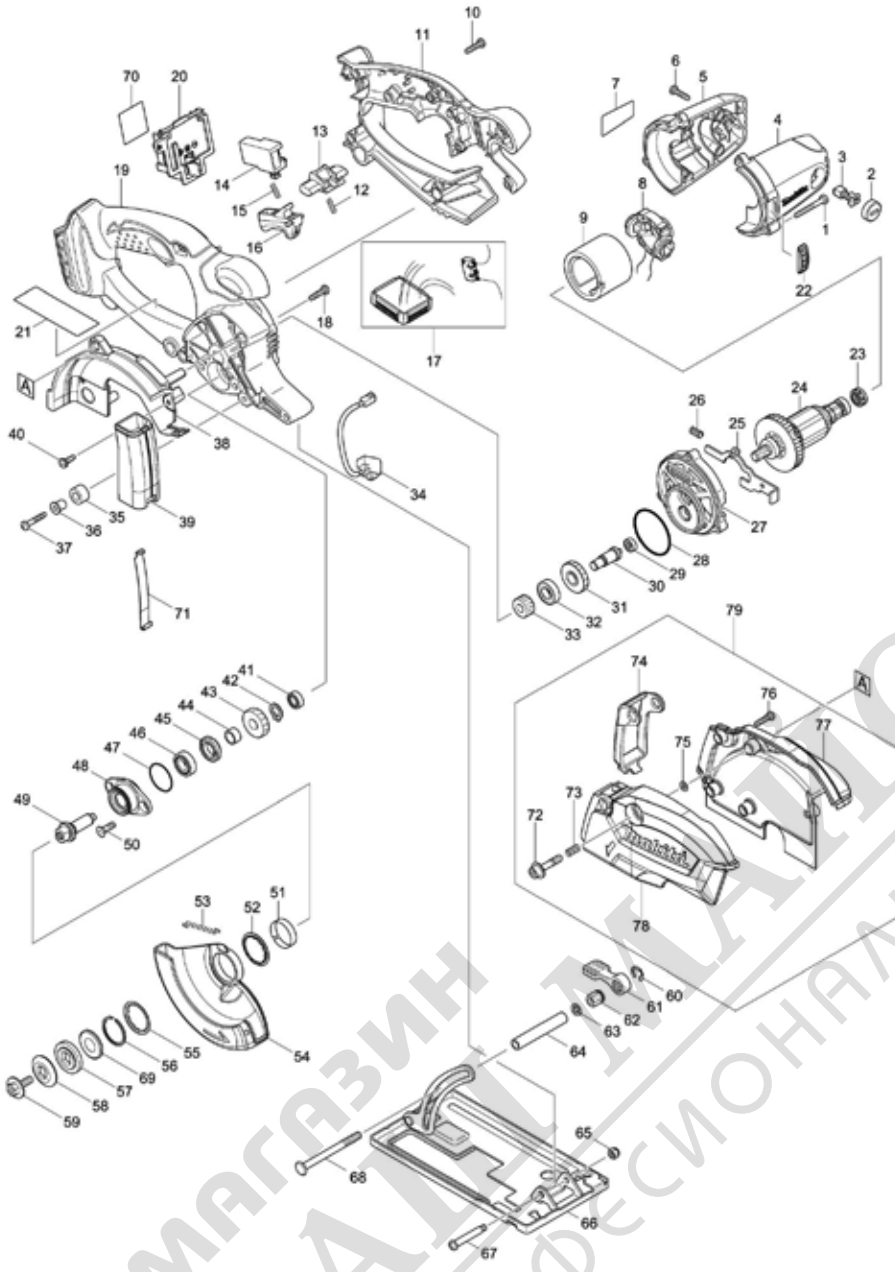

Model No.DCS552 136MM CORDLESS METAL CUTTER

МАГАЗИН
БАЛТИЙСКОГО
ПРОФЕССИОНАЛНИ РЕШЕНИЯ

MAKITA
МАСТОРА

Model No.DCS552 136MM CORDLESS METAL CUTTER

Артикул	Номер на частта	Описание	Смяна	Количество	New/Old	Продажба	Покупка	Забележка
001	266053-1	ВИНТ САМОНАВИВЕН 4x35		3				
002	643807-7	КАПАЧКА НА ЧЕТКОДЪРЖАЧА НОВО		2				
003	191971-3	КАРБОНОВА ЧЕТКА К-КТ		1				
004	188209-5	КОРПУС К-КТ		1				
D10		INC. 5						
005	188209-5	КОРПУС К-КТ		1				
D10		INC. 4						
006	265995-6	ВИНТ САМОНАВИВЕН 4x18		4				
007	854S86-8	DCS552 NAME PLATE		1				
008	638925-4	ENDBELL COMPLETE		1				
009	638420-4	ГРИВНА		1				
010	265995-6	ВИНТ САМОНАВИВЕН 4x18		8				
011	453426-9	HANDLE L		1	*			
011-1	140F58-4	HANDLE L COMPLETE	S	1				
012	231469-9	ПРУЖИНА ПРИТИСКАЩА 4		1				
013	419664-3	ЛОСТ НА БУТОН ОТКЛЮЧВАЩ		1				
014	651956-6	ПРЕКЪСВАЧ TG72BD		1				
015	231469-9	ПРУЖИНА ПРИТИСКАЩА 4		1				
016	419665-1	ЛОСТ ПРЕВКЛЮЧВАЩ		1				
017	620260-4	CONTROLLER		1				
018	265995-6	ВИНТ САМОНАВИВЕН 4x18		3				
019	453154-6	HANDLE R		1	*			
019-1	140F53-4	HANDLE R COMPLETE	S	1				
020	644808-8	TERMINAL		1				
022	419609-1	ВОДАЧНА ПЕРКАТА		1				
023	421977-0	ПРЪСТЕН ГУМЕН 13		1				
024	619290-0	ARMATURE		1				
025	345643-4	БЛОКИРОВКА НА ВАЛ		1				
026	233117-6	ПРУЖИНА ПРИТИСКАЩА 6		1				
027	419656-2	КУТИЯ РЕДУКТОРНА		1				
028	213560-5	УПЛЪТНИТЕЛЕН ПРЪСТЕН 44		1				
029	210036-3	ЛАГЕРСАЧМЕН 604ZZ		1				
030	324729-7	Gear Shaft		1				
031	227752-0	HELICAL GEAR 27		1				
032	210080-0	ЛАГЕРСАЧМЕН 6900ZZ		1				
033	226635-1	ВИНТОВО ЗЪБНО КОЛЕЛО 15		1				
034	631550-0	ВЕРИГА СВЕТОДИОДНА		1				
035	262566-0	ВТУЛКА ГУМЕНА 6		1				
036	262563-6	ВТУЛКА 4		1				
037	265999-8	ВИНТ САМОНАВИВЕН 4x25		1				
038	458647-8	BLADE CASE		1				
039	458648-6	BLADE COVER		1				
040	265995-6	ВИНТ САМОНАВИВЕН 4x18		1				
041	210006-2	ЛАГЕРСАЧМЕН 696ZZ		1				
042	961006-2	ЗЕГЕРКА S-10		1				

Please order the parts with part number.

Print Date 1/11/2019