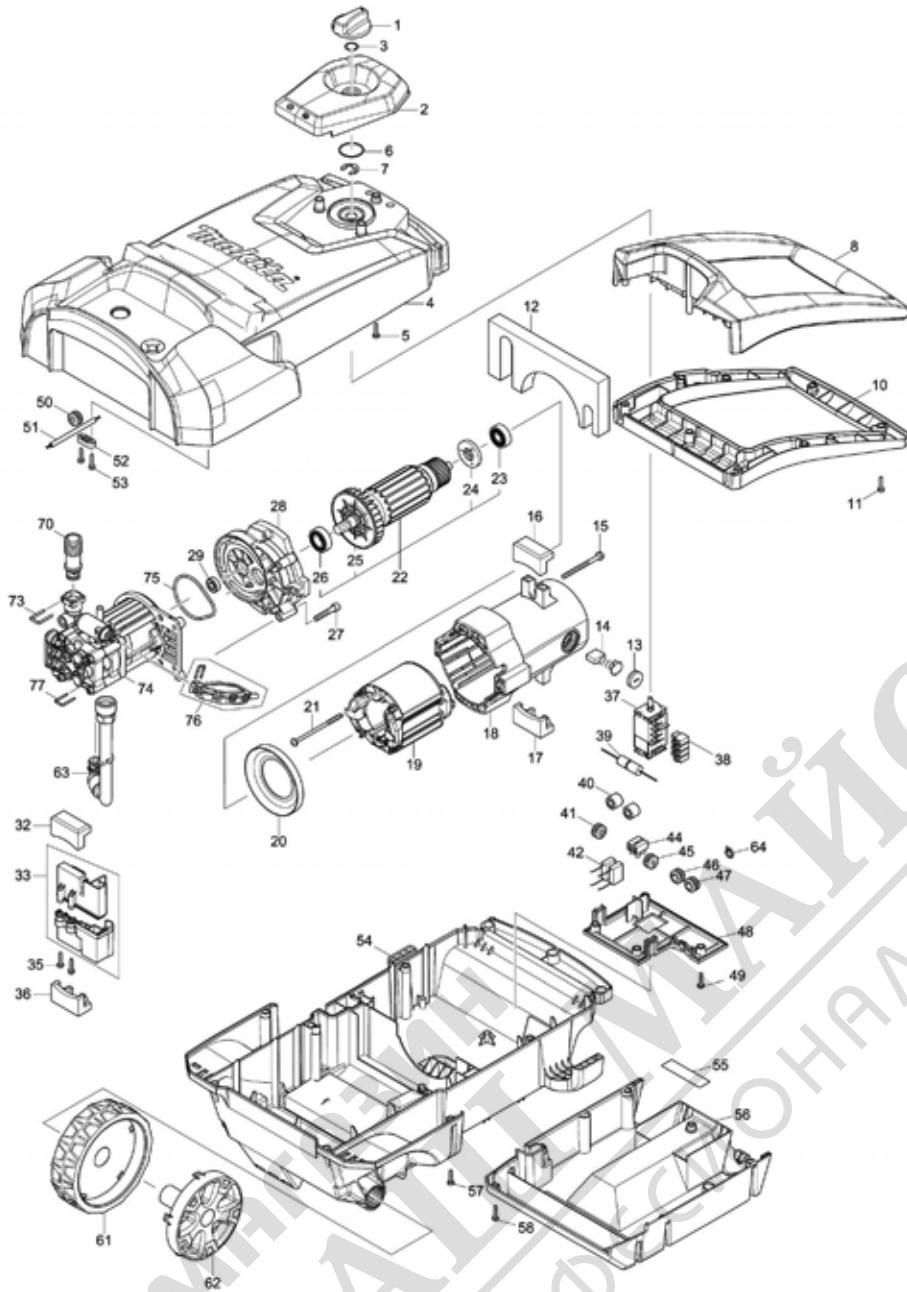

Model No.HW1200 HIGH PRESSURE WASHER

МАКИТА
БАЙСТОР
ПРОФЕССИОНАЛНИ РЕШЕНИЯ

Model No.HW1200 HIGH PRESSURE WASHER

Артикул	Номер на частта	Описание	Смяна	Количество	New/Old	Продажба	Покупка	Забележка
001	456837-7	SWITCH DIAL 50		1				
002	456953-5	FRONT COVER		1				
003	213176-6	УПЛЪТНИТЕЛЕН ПРЪСТЕН 14		1				
004	143817-9	FRONT HOUSING COMPLETE		1				
005	266045-0	ВИНТ САМОНАВИВЕН 4x20		4				
006	213412-0	УПЛЪТНИТЕЛЕН ПРЪСТЕН 29		1				
007	961062-2	ПРЪСТЕН ФИКСАЩЕ-12		1				
008	456841-6	FRONT HANDLE		1				
010	456843-2	REAR HANDLE		1				
011	266045-0	ВИНТ САМОНАВИВЕН 4x20		7				
012	424856-1	SCREEN SPONGE F		1				
013	643700-5	КАПАЧКА НА ЧЕТКОДЪРЖАЧА 7-18		2				
014	191953-5	КАРБОНОВА ЧЕТКА К-КТ СВ-203		1				
015	911288-6	ВИНТ С ЦИЛИНДРИЧНА ГЛАВА M5x65		4				
016	424852-9	RUBBER CUSHION		1				
017	424852-9	RUBBER CUSHION		1				
018	143813-7	MOTOR HOUSING COMPLETE		1				
C10	643712-8	ЧЕТКОДЪРЖАЧ		2				
019	639092-8	FIELD ASSY 240V		1				
C10	654197-3	ПРЪСТЕНОВИДЕН ТЕРМИНАЛ		2				
C20	654502-4	КОНЕКТОР P-2		2				
020	416131-9	ДИФУЗОР		1				
021	265A13-6	TAPPING SCREW 5X85		2				
022	513474-1	ARMATURE ASSEMBLY 240V		1				
D10		INC. 23-26						
023	211067-5	BALL BEARING 6200ZZ		1				
024	681630-2	ШАЙБА ПОДЛОЖНА		1				
025	241908-1	ПЕРКА 80		1				
026	211236-8	ЛАГЕР САЧМЕН 6002DDW НОВО		1				
027	266586-6	H.S.H.BOLT M6X35		4				
028	143822-6	GEAR HOUSING COMPLETE		1				
C10	263005-3	ЩИФТ ГУМЕН 6		1				
029	211166-3	BALL BEARING 698DDW		1				
032	424852-9	RUBBER CUSHION		1				
033	183D72-5	PUMP RETAINER SET		1				
035	266045-0	ВИНТ САМОНАВИВЕН 4x20		2				
036	424852-9	RUBBER CUSHION		1				
037	650780-4	SWITCH		1				
038	686035-1	БУКСА СВТУЛКА		4				
039	632G71-7	CURRENT FUSE UNIT		1				
040	688163-8	LINE FILTER		2				
041	682100-4	GROMMET		1				
042	645089-7	NOISE SUPPRESSOR		1				
044	654531-7	ТЕРМИНАЛЕН БЛОК 2P		1				
045	682098-5	GROMMET		1				
046	682100-4	GROMMET		1				
047	682100-4	GROMMET		1				
048	456833-5	SWITCH BOX COVER		1				
049	266045-0	ВИНТ САМОНАВИВЕН 4x20		4				
050	682100-4	GROMMET		1				
051	665883-1	POWER SUPPLY CORD 1.0-2-5.0		1				