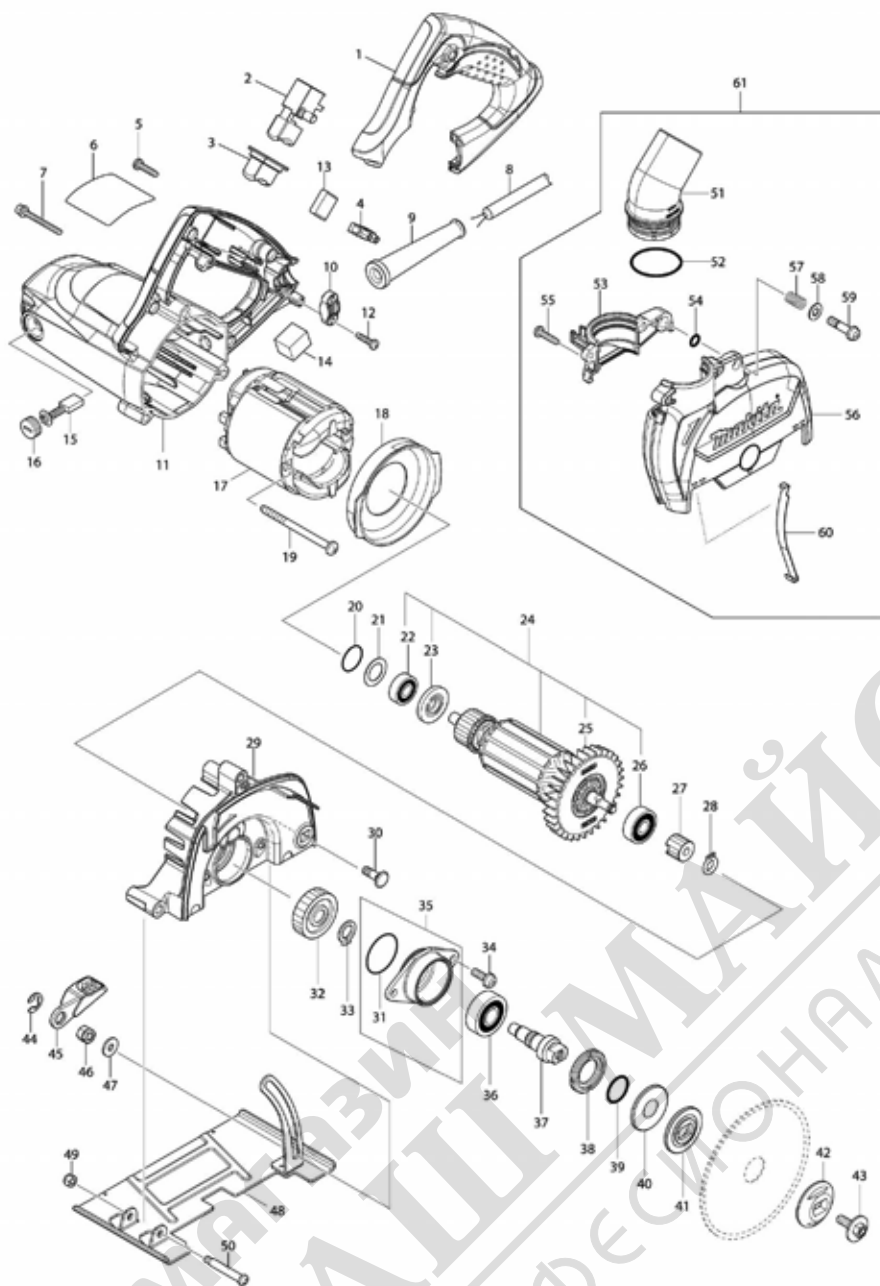

Model No.4100KB 125MM DUSTLESS CUTTER

МАСТЕР МАЙСТОР
БАШ ПРОФЕСИОНАЛНИ РЕШЕНИЯ

Model No.4100KB 125MM DUSTLESS CUTTER

Артикул	Номер на частта	Описание	Смяна	Количество	New/Old	Продажба	Покупка	Забележка
001	450838-7	HANDLE COVER		1				
002	650248-0	SWITCH SGES115C-3		1				
003	424585-6	КАПАК МТ413		1				
004	654532-5	ТЕРМИНАЛЕН БЛОК 1Р		1				
005	265995-6	ВИНТ САМОНАВИВЕН 4x18		4				
006	853U04-5	4100KB NAME PLATE		1				
007	911263-2	ВИНТ ЦИЛИНДРИЧНА ГЛАВА M5x40		3				
008	665865-3	ЗАХРАНВАЩ КАБЕЛ		1				
009	682540-6	ПРЕДПАЗИТЕЛ ЗА КАБЕЛ 9.3-90		1				
010	687124-5	ДЪРЖАЧНА КАБЕЛА		1				
011	141726-6	MOTOR HOUSING COMPLETE		1				
C10	643708-9	ЧЕТКОДЪРЖАЧ 5-11 н о в о		2				
012	265995-6	ВИНТ САМОНАВИВЕН 4x18		2				
013	645200-1	КОНДЕНЗАТОР		1				
014	424634-9	SPONGE		1				
015	191963-2	КАРБОНОВА ЧЕТКА К-КТ СВ-303		1				
016	643750-0	КАПАЧКА НА ЧЕТКОДЪРЖАЧА		2				
017	599095-3	FIELD ASSY 220V		1				
C10	654020-2	ПРЪСТЕНОВИДЕН ТЕРМИНАЛ		2				
C20	654501-6	КОНЕКТОР P-1.25		2				
018	450839-5	BUFFLE PLATE		1				
019	266038-7	ВИНТ САМОНАВИВЕН С ФЛАНЕЦ 4PT4		2				
020	213262-3	УПЛЪТНИТЕЛЕН ПРЪСТЕН 18		1				
021	253192-6	ПЛОСКА ШАЙБА 14		1				
022	211395-8	BALL BEARING 608LLU		1				
023	681644-1	ШАЙБА ПОДЛОЖНА		1				
024	513769-2	ARMATURE ASS'Y 240V		1				
D10		INC. 22,23,25,26						
025	240109-8	FAN 70		1				
026	211092-6	ЛАГЕР САЧМЕН 629DDW		1				
027	226695-3	HELICAL GEAR 17		1				
028	961002-0	ЗЕГЕРКА S-6		1				
029	144781-7	GEAR HOUSING COMPLETE		1				
C10	213445-5	УПЛЪТНИТЕЛЕН ПРЪСТЕН 26		1				
030	251586-9	FLAT HEAD SQUARE NECK BOLT M6X		1				
031	213444-7	O RING 30		1				
032	226696-1	HELICAL GEAR 44		1				
033	961052-5	ЗЕГЕРКА S-12		1				
034	911223-4	ВИНТ ЦИЛИНДРИЧНА ГЛАВА M5x16		2				
035	135948-8	BEARING BOX ASSEMBLY		1				
D10		INC. 31						
036	211129-9	ЛАГЕР САЧМЕН 6201DDW		1				
037	325603-2	SPINDLE		1				
038	285858-0	BEARING RETAINER 19-33		1				
039	213279-6	O RING 18		1				
040	253397-8	CUP WASHER 15		1				
041	224423-0	INNER FLANGE 36		1				
042	224424-8	OUTER FLANGE 36		1				
043	266510-9	HEX. SOCKET HEX. BOLT M6X18		1				
044	257982-9	BOW STOP RING E-8		1				