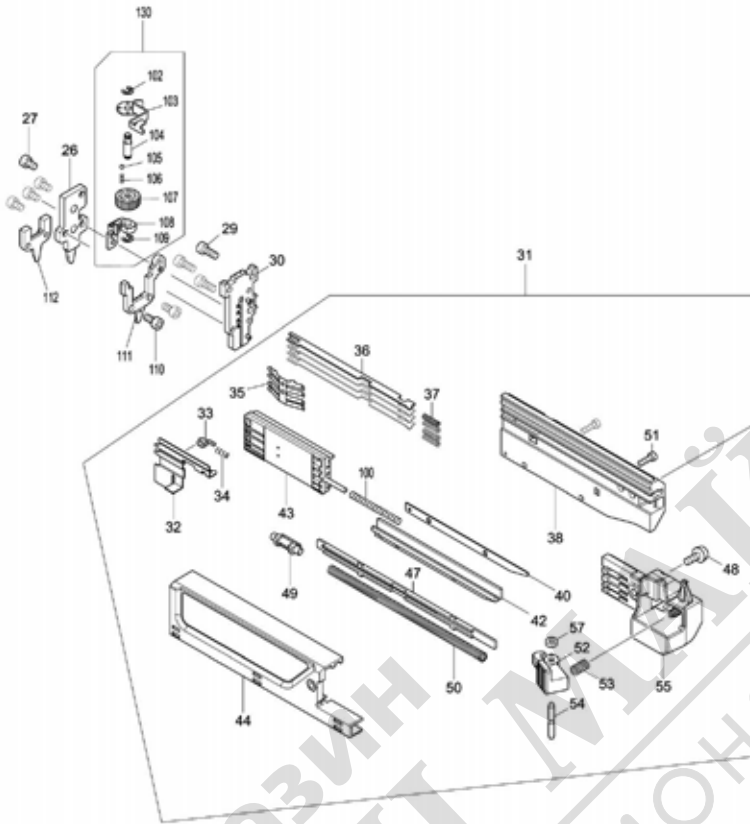

Model No.DPT353 CORDLESS PIN NAILER

МАГАЗИН МАСТОРА
БАШ МАСТОРА
ПРОФЕССИОНАЛНИ РЕШЕНИЯ

Model No.DPT353 CORDLESS PIN NAILER

Артикул	Номер на частта	Описание	Смяна	Количество	New/Old	Продажба	Покупка	Забележка
001	266901-4	TAPPING SCREW 4X14		1				
003	183F93-9	HOUSING SET		1				
C10	263005-3	ЩИФТ ГУМЕН 6		2				
C20	252126-6	HEX. LOCKING NUT M4-7		2				
C30	931102-0	ГАЙКА ШЕСТОГРАМНА M4		1				
D10		INC. 95						
004	643860-3	TERMINAL		1				
007	915101-0	BINDING HEAD SCREW M4X6		4				
008	457384-1	FRONT COVER		1				
010	345704-0	ПЛАСТИНА ГОРНА		1				
011	347140-6	RAIL		1				
013	326903-3	GUIDE BOLT		1				
014	347143-0	BOTTOM PLATE		1				
015	457389-1	SPRING HOLDER		1				
016	347148-0	SPRING BASE		1				
017	232364-6	COMPRESSION SPRING 17		1				
018	347141-4	HAMMER		1				
019	424952-5	CUSHION		1				
020	253804-1	ПЛОСКА ШАЙБА 6		1				
022	319537-9	HOLDER		1				
023	931302-2	ГАЙКА ШЕСТОГРАМНА M6		1				
024	345702-4	DRIVER		1				
025	268157-5	ЩИФТ 4		1				
026	144291-4	DRIVER GUIDE COVER COMPLETE		1	*			
026-1	140H39-0	DRIVER GUIDE COVER COMPLETE	S	1	*			
026-2	144291-4	DRIVER GUIDE COVER COMPLETE	S	1				
027	922102-1	БОЛТ ШЕСТОГРАМЕН M4		4				
029	922112-8	БОЛТ ШЕСТОГРАМЕН M4		3				
030	144330-0	DRIVER GUIDE COMPLETE		1				
031	135856-3	MAGAZINE ASSY		1	*			
D10		INC. 32-38,40,42-44,47-55,57,			*			
D20		INC. 100			*			
031-1	135897-9	MAGAZINE ASSY	<	1				
D10		INC. 32-38,40,42-44,47-55,57,			*			
D20		INC. 100						
032	347138-3	PUSHER		1				
033	310176-8	STOPPER		1	*			
033-1	310176-8	STOPPER	S	1				
034	233018-8	ПРУЖИНА ПРИТИСКАЩА 3		1				
035	232362-0	LEAF SPRING		1				
036	346239-4	NAIL STOPPER		4				
037	232367-0	COMPRESSION SPRING 3		4				
038	457379-4	MAGAZINE		1	*			
038-1	458195-7	MAGAZINE	<	1				
039	911133-5	ВИНТ ЦИЛИНДРИЧНА ГЛАВА M4X18		2				
040	347137-5	SPACER		1				
042	144335-0	LOWER RAIL COMPLETE		1				
043	457382-5	NAIL GUIDE HOLDER		1				
044	457380-9	UPPER RAIL		1				
C10	931102-0	ГАЙКА ШЕСТОГРАМНА M4		1				
047	457387-5	SPRING COVER		1				
048	911113-1	ВИНТ ЦИЛИНДРИЧНА ГЛАВА M4x10		1				
049	457383-3	SHOULDER PIN 5-6		1				
050	232366-2	COMPRESSION SPRING 5		1				
051	266177-3	БОЛТ ШЕСТОГРАМЕН M3x10		2				

Please order the parts with part number.

Print Date 25/10/2019