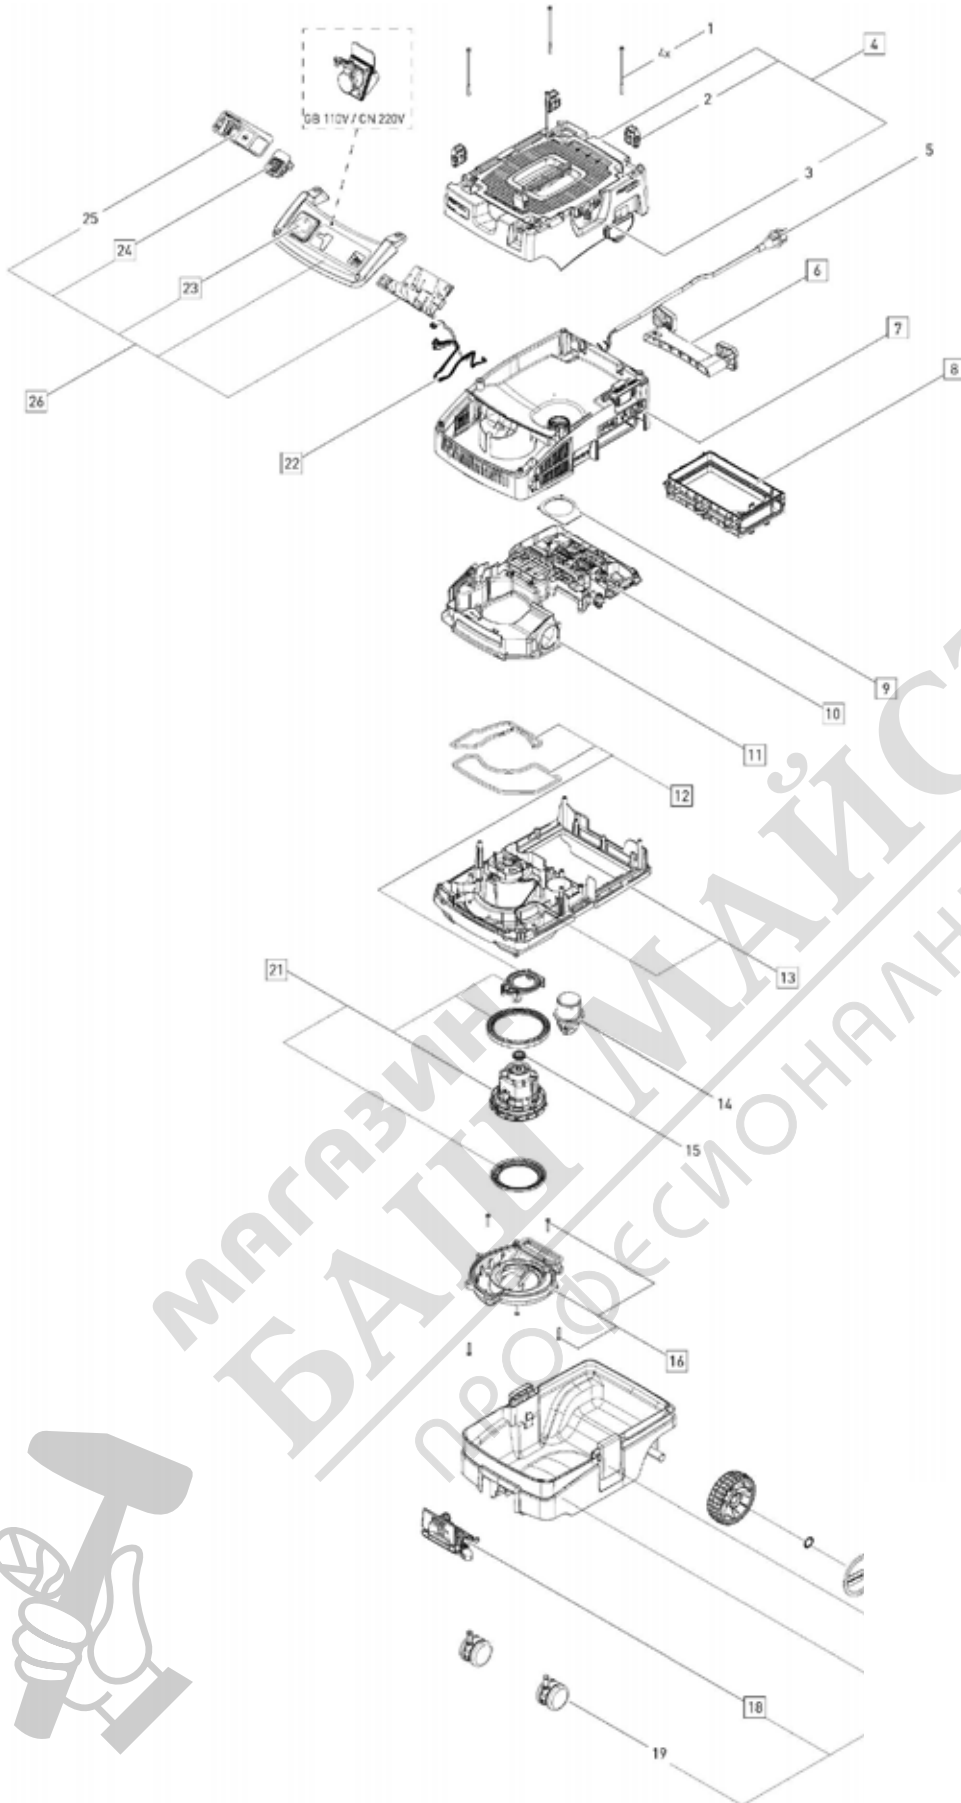

201931 - CTL MINI I

Pos	Част No.	Описание	Количество
1	474911	Винт със сферично-цилиндрична глава	4
2	200534	Секретен затвор	3
3	497819	Затвор SYS TL KPL- SG2-T01-002	1

4	204717	Кофуж	1
5	203728	Мрежов проводник	1
6	203722	Държач на кабел	1
7	203729	Корпус	1
8	203721		1
10	203734	Почистване	1
11	203716	Кофуж	1
12	204737	Уплътнителен комплектг	1
13	203713	Филтърен корпус	1
14	203719	Смукателен щуцер	1
16	203720	капак	1
17	203732	Колело	1
18	203733	Спирачка	1
19	200554	Ролка	1
20	203731	Резервоар	1
21	496264	Турбина 220-240V	1
23	200531	Контактна кутия	1
24	203737	Главен прекъсвач	1
25	204780	Фолио	1
26	204749	Бленда	1
27	205135	Скоба	1