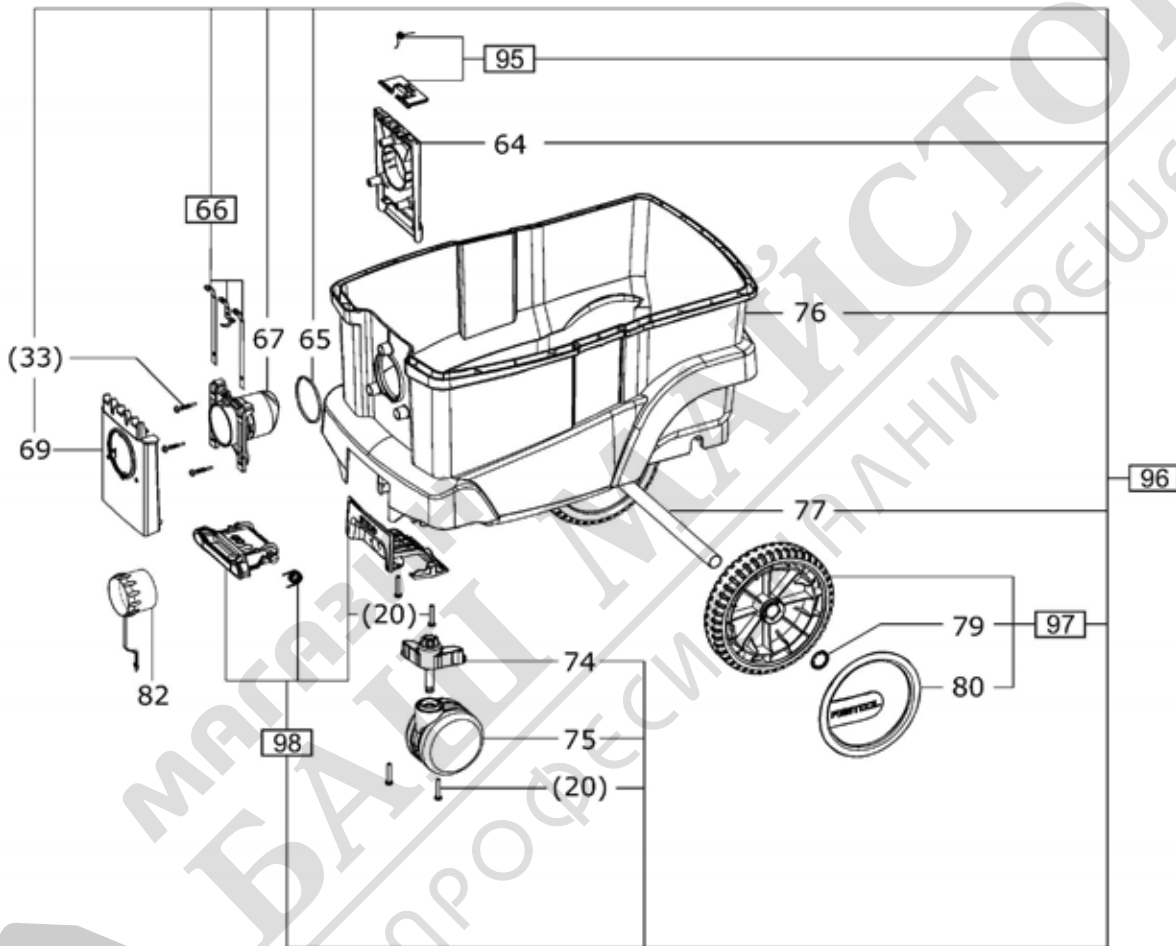

202196 - CTL 48 E

CT 36 E AC HD

Pos	Част No.	Описание	Количество
1	452450	Винт със сферично-цилиндрична глава 3,5 x 14 mm	4
2	200531	Контактна кутия	1
3	201717	Кабелно оборудване	1
4	476004	Цилиндричен винт	2
5	496234	капак	1
7	496249	Въртящ бутон СТ/CTL/CTM/CTH	1
9	496247	Въртящ бутон auto/man/off	1
10	452051	О-пръстен	1
11	452452	Винт със скрета глава М4 x 8	2
12	496297	Бленда CTL	1
13	496246	Прекъсвач	1
14	200599	Ламаринен сегмент	3

90	500320	Корпус	1
91	500319	Вложка на корпуса	1
92	201023	Клемен мост	1
93	500321	Кутия	1
94	35000553	Кутия	1
95	500314	Фиксатор	1
96	500328	Резервоар	1
97	500316	Колело	1
98	500317	Пета	1
99	477176	Предупредителна табела	1
100	700912	Типова табелка	1