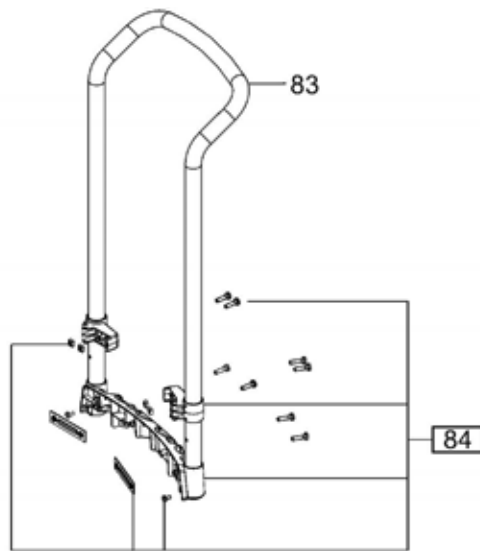

202196 - CTL 48 E

CT 36 E AC HD

Pos	Част No.	Описание	Количество
1	452450	Винт със сферично-цилиндрична глава 3,5 x 14 mm	4
2	200531	Контактна кутия	1
3	201717	Кабелно оборудване	1
4	476004	Цилиндричен винт	2
5	496234	капак	1
7	496249	Въртящ бутон СТ/CTL/CTM/CTH	1
9	496247	Въртящ бутон auto/man/off	1
10	452051	О-пръстен	1
11	452452	Винт със скрета глава М4 x 8	2
12	496297	Бленда CTL	1
13	496246	Прекъсвач	1
14	200599	Ламаринен сегмент	3

90	500320	Корпус	1
91	500319	Вложка на корпуса	1
92	201023	Клемен мост	1
93	500321	Кутия	1
94	35000553	Кутия	1
95	500314	Фиксатор	1
96	500328	Резервоар	1
97	500316	Колело	1
98	500317	Пета	1
99	477176	Предупредителна табела	1
100	700912	Типова табелка	1