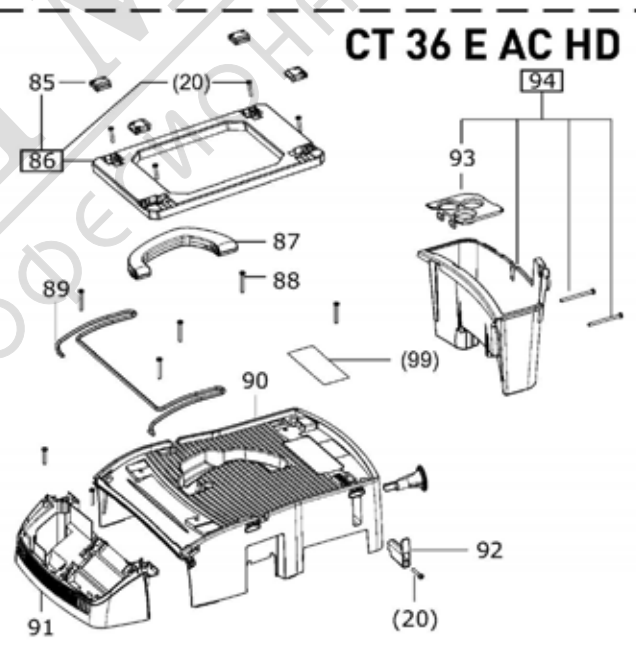

202196 - CTL 48 E

CT 36 E AC HD

Pos	Част No.	Описание	Количество
1	452450	Винт със сферично-цилиндрична глава 3,5 x 14 mm	4
2	200531	Контактна кутия	1
3	201717	Кабелно оборудване	1
4	476004	Цилиндричен винт	2
5	496234	капак	1
7	496249	Въртящ бутон СТ/CTL/CTM/CTH	1
9	496247	Въртящ бутон auto/man/off	1
10	452051	О-пръстен	1
11	452452	Винт със скрета глава М4 x 8	2
12	496297	Бленда CTL	1
13	496246	Прекъсвач	1
14	200599	Ламаринен сегмент	3

90	500320	Корпус	1
91	500319	Вложка на корпуса	1
92	201023	Клемен мост	1
93	500321	Кутия	1
94	35000553	Кутия	1
95	500314	Фиксатор	1
96	500328	Резервоар	1
97	500316	Колело	1
98	500317	Пета	1
99	477176	Предупредителна табела	1
100	700912	Типова табелка	1