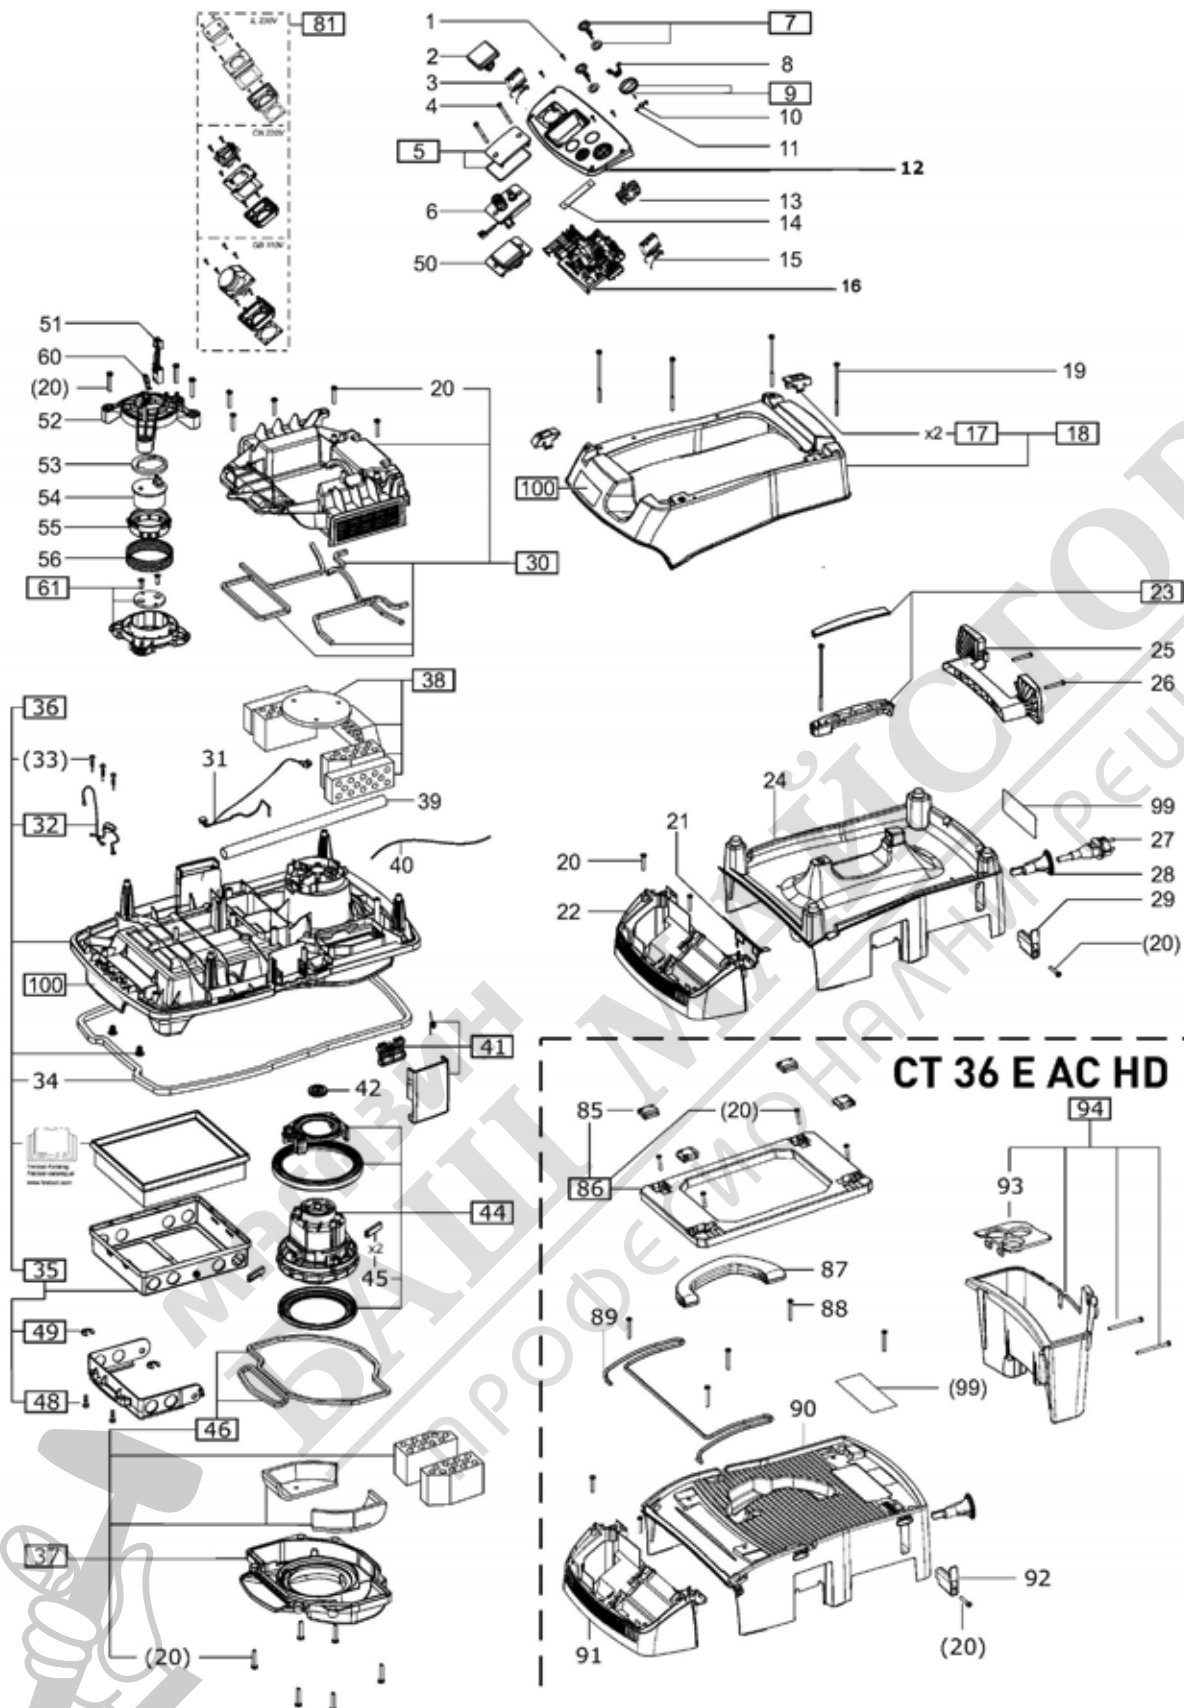

202196 - CTL 48 E

CT 36 E AC HD

Pos	Част No.	Описание	Количество
1	452450	Винт със сферично-цилиндрична глава 3,5 x 14 mm	4
2	200531	Контактна кутия	1
3	201717	Кабелно оборудване	1
4	476004	Цилиндричен винт	2
5	496234	капак	1
7	496249	Въртящ бутон СТ/CTL/CTM/CTH	1
9	496247	Въртящ бутон auto/man/off	1
10	452051	О-пръстен	1
11	452452	Винт със скрета глава М4 x 8	2
12	496297	Бленда CTL	1
13	496246	Прекъсвач	1
14	200599	Ламаринен сегмент	3

90	500320	Корпус	1
91	500319	Вложка на корпуса	1
92	201023	Клемен мост	1
93	500321	Кутия	1
94	35000553	Кутия	1
95	500314	Фиксатор	1
96	500328	Резервоар	1
97	500316	Колело	1
98	500317	Пета	1
99	477176	Предупредителна табела	1
100	700912	Типова табелка	1