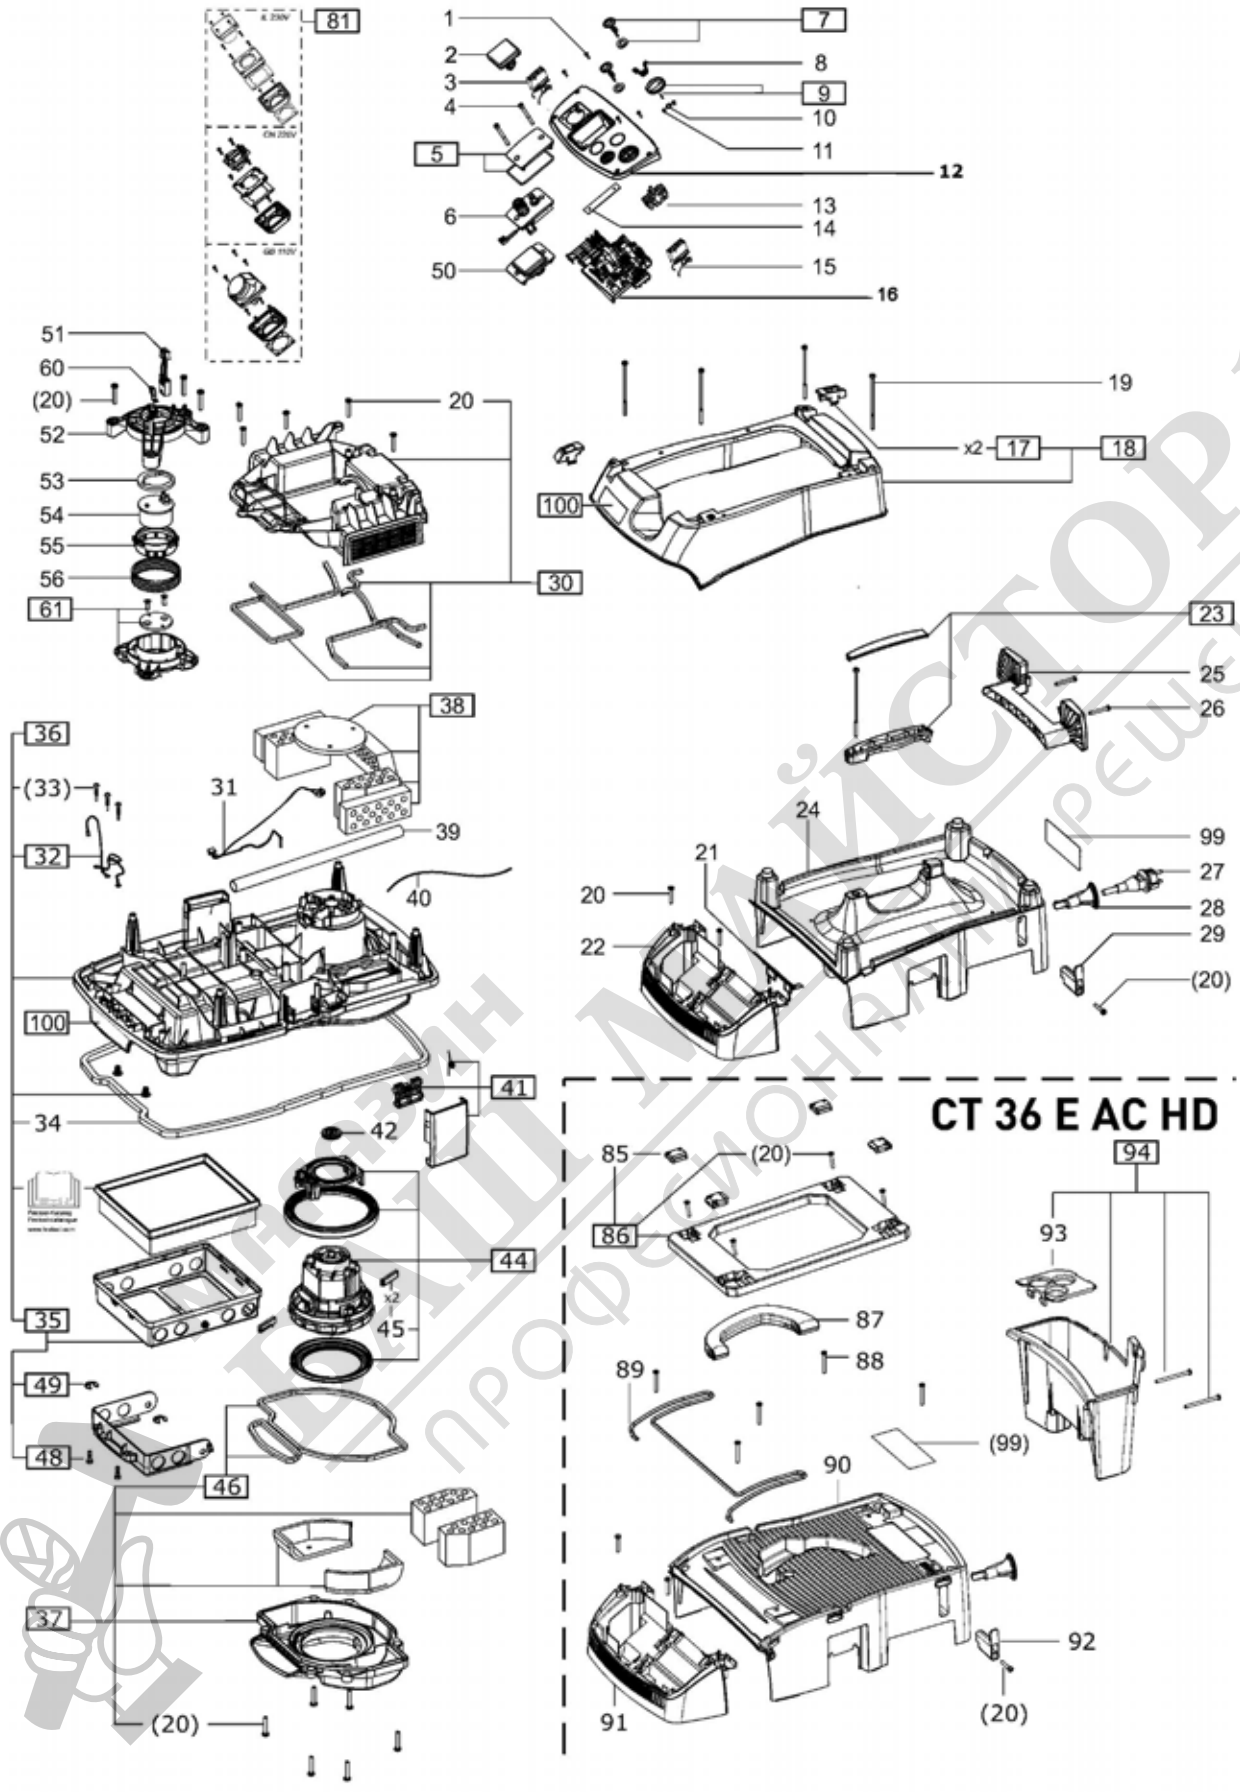

496529 - CTL 26 E AC 230V

Pos	Част No.	Описание	Количество
1	452450	Винт със сферично-цилиндрична глава 3,5 x 14 mm	4
2	200531	Контактна кутия	1
3	201717	Кабелно оборудване	1
4	476004	Цилиндричен винт	2
5	496234	капак	1
6	496141	Блок за съгъстен въздух DL CT26/36	1
7	496249	Въртящ бутон СТ/CTL/CTM/CTH	1
8	201005	Щракваща пружина	1
9	496247	Въртящ бутон auto/man/off	1

71	200539	въртяща пружина	1
72	500317	Пета	1
74	200593	Опора	2
75	452840	Ролка	2
76	496233	Резервоар СТ26	1
77	200571	Тръба	1
78	496230	Колело	2
79	202484	Зъбчат пръстен	2
80	200570	Тас	2

МАГАЗИН
БАШ МАЙСТОРА[®]
ПРОФЕСИОНАЛНИ РЕШЕНИЯ