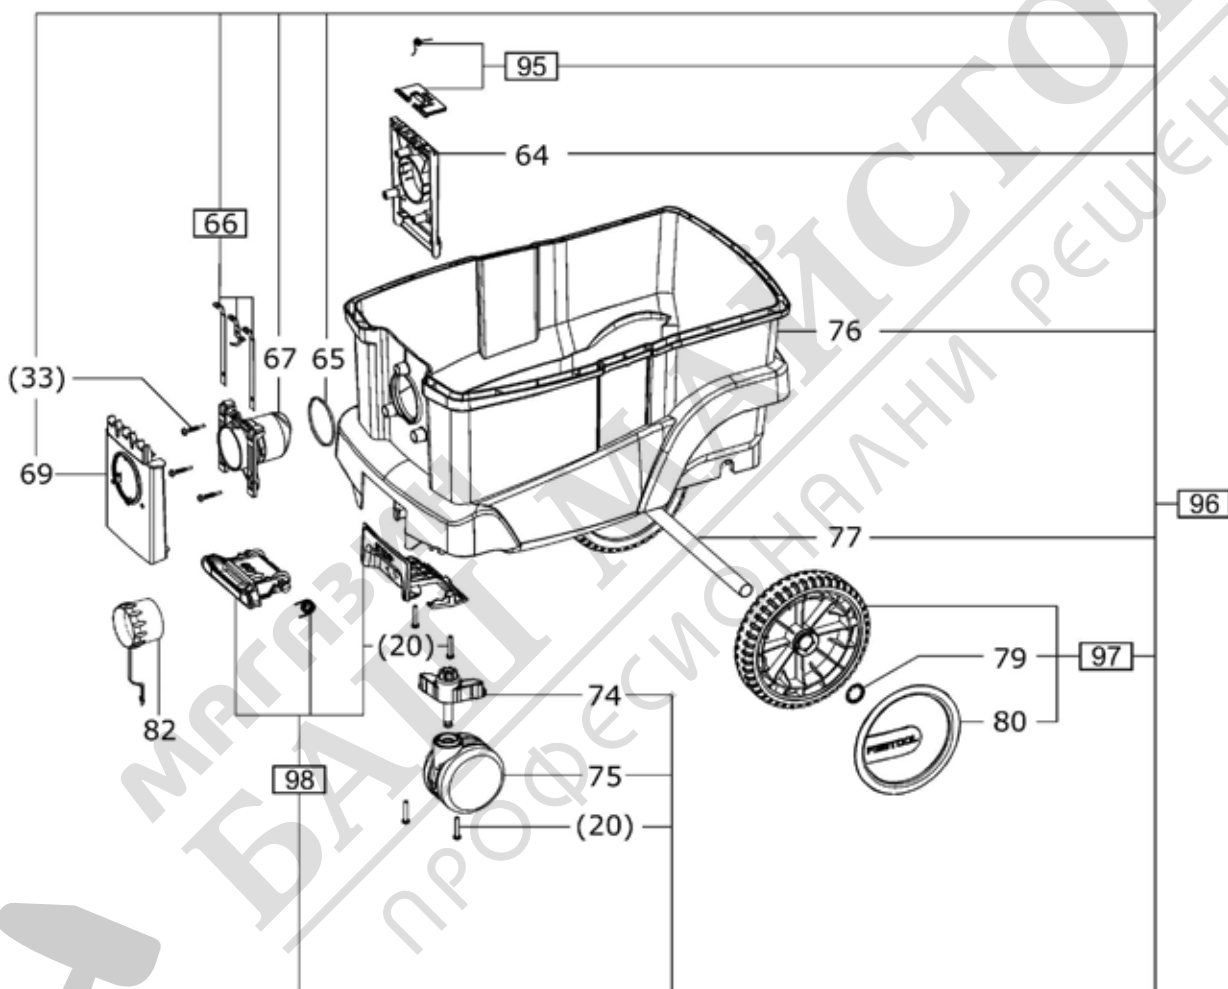

496529 - CTL 26 E AC 230V

Pos	Част No.	Описание	Количество
1	452450	Винт със сферично-цилиндрична глава 3,5 x 14 mm	4
2	200531	Контактна кутия	1
3	201717	Кабелно оборудване	1
4	476004	Цилиндричен винт	2
5	496234	капак	1
6	496141	Блок за съгъстен въздух DL CT26/36	1
7	496249	Въртящ бутон СТ/CTL/CTM/CTH	1
8	201005	Щракваща пружина	1
9	496247	Въртящ бутон auto/man/off	1

71	200539	въртяща пружина	1
72	500317	Пета	1
74	200593	Опора	2
75	452840	Ролка	2
76	496233	Резервоар СТ26	1
77	200571	Тръба	1
78	496230	Колело	2
79	202484	Зъбчат пръстен	2
80	200570	Тас	2

МАГАЗИН
БАШ МАЙСТОРА[®]
ПРОФЕСИОНАЛНИ РЕШЕНИЯ