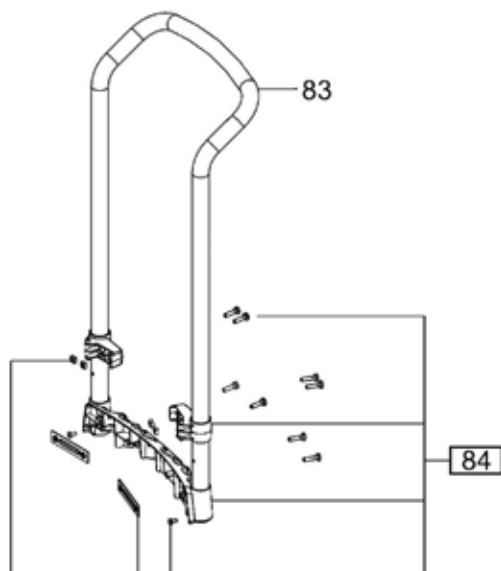

496529 - CTL 26 E AC 230V

Pos	Част No.	Описание	Количество
1	452450	Винт със сферично-цилиндрична глава 3,5 x 14 mm	4
2	200531	Контактна кутия	1
3	201717	Кабелно оборудване	1
4	476004	Цилиндричен винт	2
5	496234	капак	1
6	496141	Блок за съгъстен въздух DL CT26/36	1
7	496249	Въртящ бутон СТ/CTL/CTM/CTH	1
8	201005	Щракваща пружина	1
9	496247	Въртящ бутон auto/man/off	1

71	200539	въртяща пружина	1
72	500317	Пета	1
74	200593	Опора	2
75	452840	Ролка	2
76	496233	Резервоар СТ26	1
77	200571	Тръба	1
78	496230	Колело	2
79	202484	Зъбчат пръстен	2
80	200570	Тас	2

МАГАЗИН
БАШ МАЙСТОРА[®]
ПРОФЕСИОНАЛНИ РЕШЕНИЯ