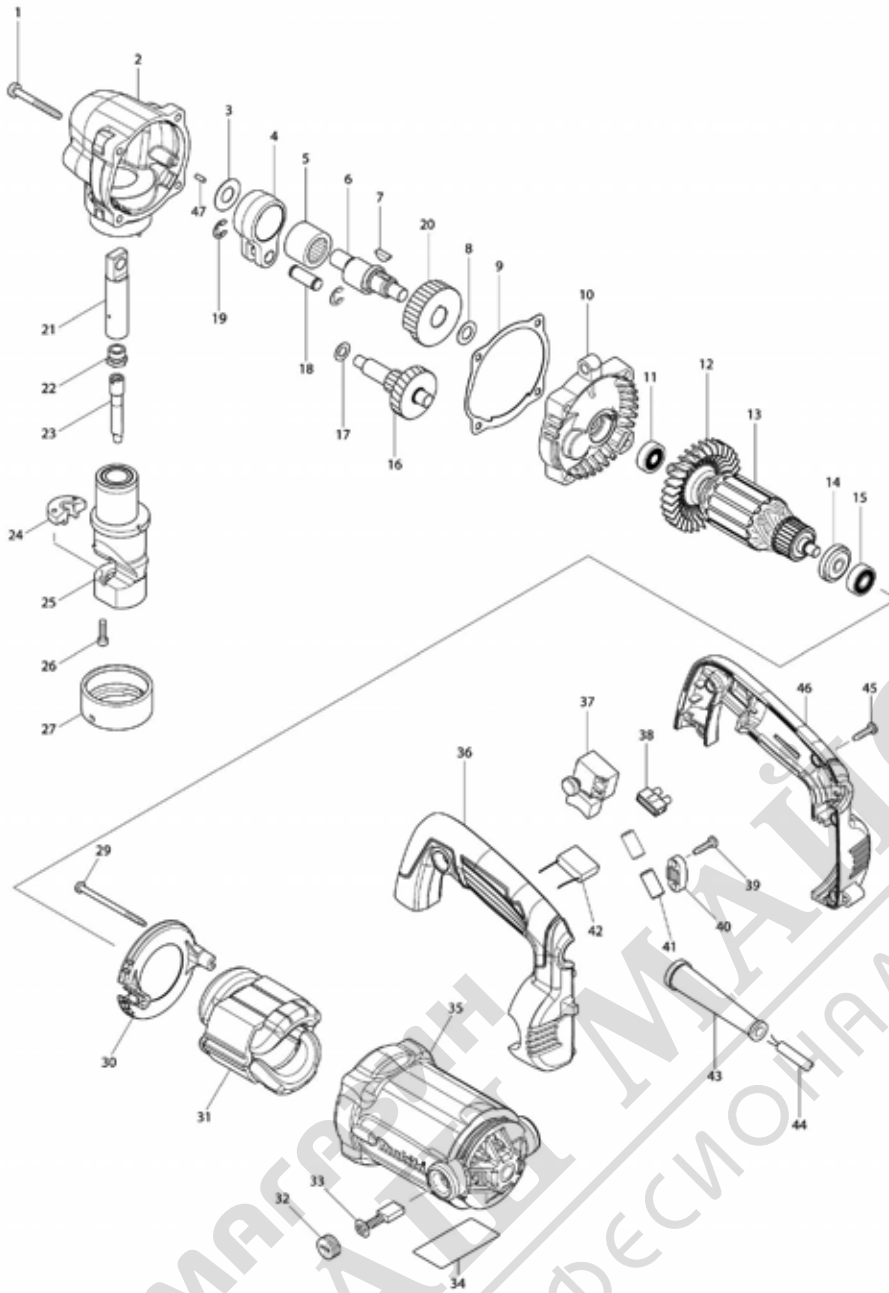

Model No.JN3201 3.2MM NIBBLER

МАСТЕР МАЙСТОР
БАЙ НАЙСТОР
ПРОФЕСИОНАЛНИ РЕШЕНИЯ

Model No.JN3201 3.2MM NIBBLER

Артикул	Номер на частта	Описание	Смяна	Количество	New/Old	Продажба	Покупка	Забележка
001	266056-5	ВИНТ САМОНАВИВЕН 5x45		4				
002	141797-3	GEAR HOUSING COMPLETE		1				
C10	800S41-8	INDICATION LABEL		1				
003	253759-0	ПЛОСКА ШАЙБА 12		1				
004	331167-6	ЛОСТ		1				
005	212306-6	ЛАГЕР ИГЛЕН 2020		1				
006	321408-8	ВАЛ КОЛЯНОВ		1				
007	254001-2	ШПОНКА СЕГМЕНТНА 4		1				
008	253758-2	ПЛОСКА ШАЙБА 10		1				
009-1	442186-8	GASKET		1				
010	141796-5	GEAR HOUSING COVER COMPLETE		1				
C10	263002-9	ЩИФТ ГУМЕН 4		1				
011	211031-6	ЛАГЕР САЧМЕН 608LLB		1				
012	240094-5	ПЕРКА 70		1				
013	513859-1	ARMATURE ASS'Y 240V		1				
D10		INC. 11,12,14,15						
014	681644-1	ШАЙБА ПОДЛОЖНА		1				
015	210029-0	ЛАГЕР САЧМЕН 608ZZ		1				
016	226060-6	КОЛЕЛО ЗЪБНО, К-КТ 15-46		1				
017	253215-0	ПЛОСКА ШАЙБА 8		1				
018	321418-5	ЩИФТ 9		1				
019	961013-5	ПРЪСТЕН ФИКСРАЩЕ-7		2				
020	221880-3	КОЛЕЛО ЗЪБНО 44		1				
021	152486-5	ПЕРФОРАТОР ДЪРЖАЧ К-КТ		1				
022	321406-2	ВИНТ		1				
023	792728-1	ПУАНСОН		1				
024	792292-2	ШАНЦА		1				
025	152176-0	ДЪРЖАЧ ЗА МАТРИЦИ К-КТ		1				
026	922127-5	БОЛТ ШЕСТОГРАМЕН M4		2				
027	321415-1	ГАЙКА ЗАТЯГАЩА		1				
029	266340-8	+ВИНТ САМОНАВИВЕН 4x65 3709-3710		2				
030	454140-0	BAFFLE PLATE		1				
031	525869-6	FIELD ASS'Y 240V		1				
C10	654020-2	ПРЪСТЕНОВИДЕН ТЕРМИНАЛ		2				
C20	654501-6	КОНЕКТОР P-1.25		2				
032	643750-0	КАПАЧКА НА ЧЕТКОДЪРЖАЧА		2	*			
032-1	643515-0	HOLDER CAP 7-11	0	2				
033	191963-2	КАРБОНОВА ЧЕТКА К-КТ CB-303		1				
034	814C94-5	JN3201 NAME PLATE		1				
035	158278-0	КОРПУСНА МОТОР К-КТ		1				
C10	643708-9	ЧЕТКОДЪРЖАЧ 5-11 НОВО		2				
036	187532-5	HANDLE SET		1				
D10		INC. 46						
037	651284-9	ПРЕКЪСВАЧ SGEL115CDY-6		1				
038	654532-5	ТЕРМИНАЛЕН БЛОК 1P		1				
039	266326-2	ВИНТ САМОНАВИВЕН 4x18		2				
040	687052-4	ДЪРЖАЧНА КАБЕЛА		1				
041	688172-7	LINE FILTER		2				
042	645200-1	КОНДЕНЗАТОР		1				
043	682540-6	ПРЕДПАЗИТЕЛ ЗА КАБЕЛ 9.3-90		1	*			