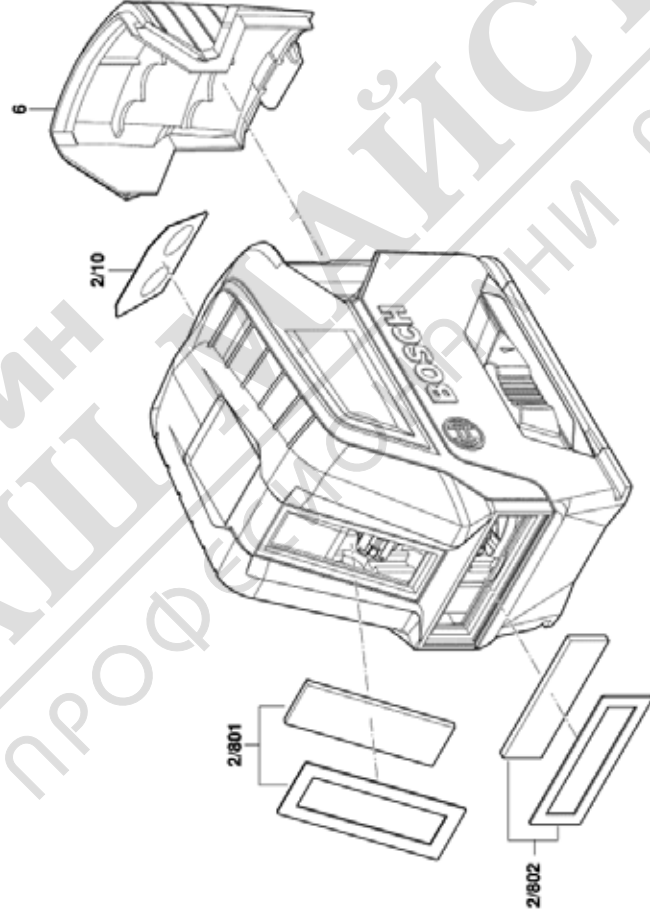

Изображение - модел - Е

3 601 K63 L00
Stand } 16-04-08 Fig./Abb. 1
Issue