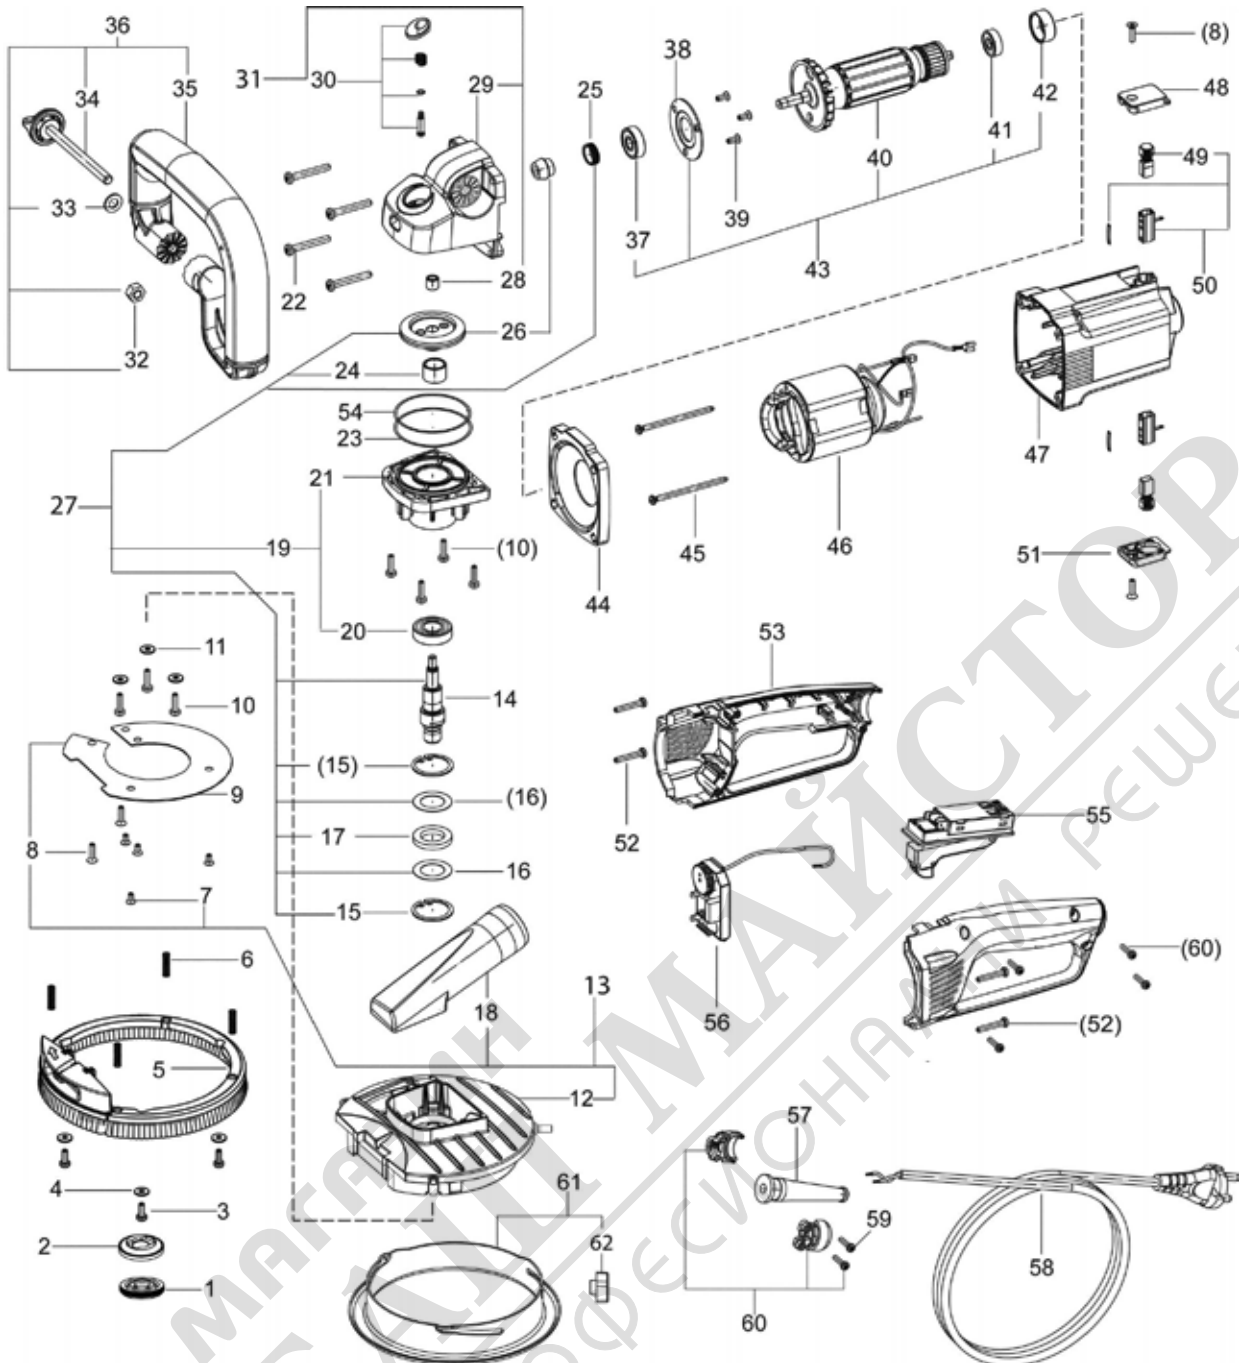

## 768758 - RG 130 E

Pos	Част No.	Описание	Количество
1	769018	Затягаща гайка	1
2	10008752	Фланец	1
3	614456	Винт	3
4	615015	Подложен диск	3
5	769110	Четков венец	1
6	778503	Притискателна пружина	4
7	614980	Винт	4
8	614778	Винт 4,0 x 16 mm	4
9	778502	Подложка	1
10	765149	Винт	7
11	614929	Подложен диск	3
12	768763	Покритие	1
13	769447	Капак, цялостен	1
14	10014818	Вретено	1
15	614792	Осигурителен пръстен	2
16	614814	Подложен диск	2
17	778497	Пръстен от кече	1

18	10029998	Аспирационен конектор	1
19	769446	Капак на лагер	1
20	615496	Лагер	1
21	10171442	Капак на лагер	1
22	630767	Винт 5 x 37 mm	4
23	591997	Балансиращ винт	1
23	592506	Балансиращ винт	1
23	707455	Шайба	1
24	778527	Дистанционен пръстен	1
25	593960	Уплътнение	1
26	633436	Предавка	1
27	500889	Капак на лагера, цялостен	1
28	615247	Едностранен закрит иглен лагер без вътрешна гривна	1
29	768789	Корпус на редуктор	1
30	769443	Блокиращ вал	1
31	769444	Корпус на редуктор	1
32	200719	Гайка с шестоъгълна форма М8	1
33	761517	Шайба	1
34	768455	Ръчен винт	1
35	768453	Ръкохватка	1
36	769445	Дръжка, цялостна	1
37	623814	Лагер	1
38	592507	Покритие	1
39	634676	Винт М4 x 10	3
40	639015	Котва	1
41	623810	Лагер	1
42	438613	Лагерен пръстен	1
43	769442	Комплект анкери	1
44	768469	Уплътнителен пръстен на въздуховод	1
45	614777	Винт 4,0 x 70 mm	2
46	767572	Полеви пакет	1
47	768298	Корпус на мотора	1
48	768221	Капачка на графитна четка	1
49	627033	Четка	1
50	769388	Държач на графитна четка с четка (pair)	1
51	768222	Капачка на графитна четка	1
52	625545	Винт 4 x 25 mm	4
53	768815	Ръкохватка	1
54	10175563	О-пръстен	1
55	768755	Прекъсвач	1
56	768754	Електроника	1
57	450353	Кабелна наставка	1
58	622065	Мрежови кабел	1
59	618348	Винт 3,5 x 16 mm	1
60	769449	Затягане	1
61	769080	Работен плот	1
62	768225	Гайка	1
70	769040	Ключ за болт с вътрешен шестостен (шестогран)	1