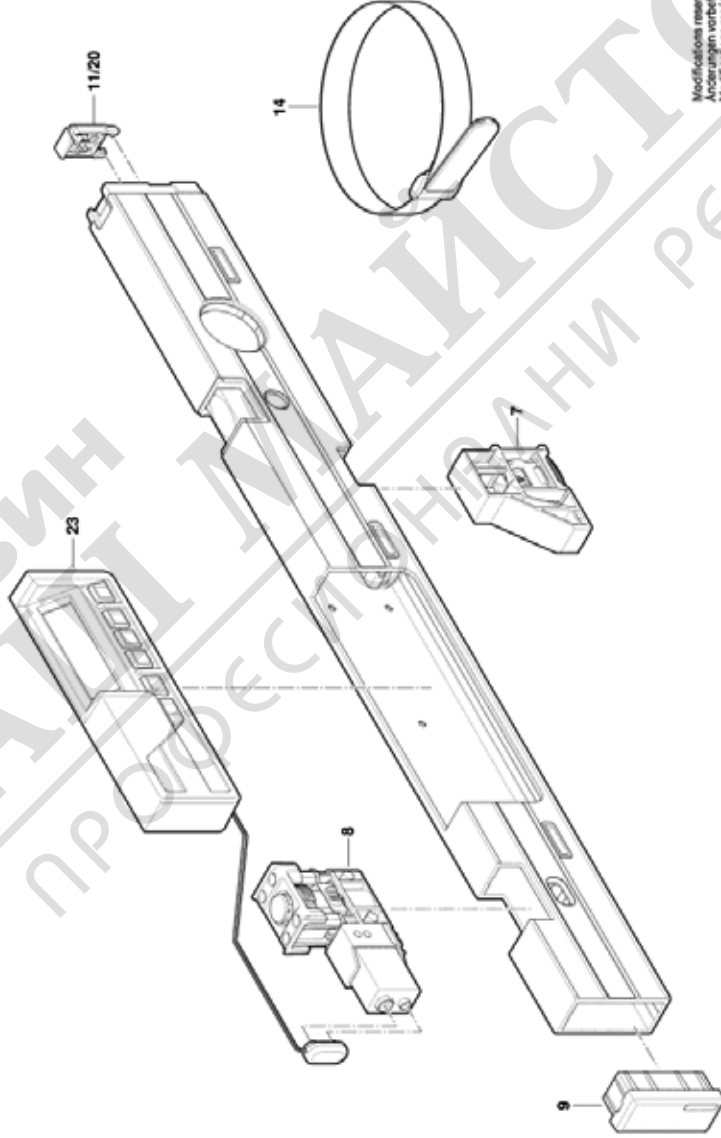

Списък на резервните части

Артикул	Каталожен номер	Описание	Изображение	Цена	Количество	Цена група
7	1 618 C00 60U	МОНТАЖ	1	lv7,70 *	1	20
8	1 618 C00 61B	МОНТАЖ	1	lv10,20 *	1	22
9	1 618 C00 61N	ПЛАСТИНА	1	lv1,58 *	1	11
11/20	1 618 C00 75A	МОНТАЖ	1	lv2,10 *	1	12
14	1 618 C00 66E	РЕМЪК	1	lv2,50 *	2	13
23	1 618 C00 62F	СЕНЗОР	1	lv274,00 *	1	51

МАГАЗИН МАЙСТОРА
БАШ МАЙСТОРА
ПРОФЕСИОНАЛНИ РЕШЕНИЯ

* Препоръчителна цена на дребно без ДДС.

Изображение - модел - E

3 601 K76 300
Hand
Stand | 12-12-14 | Fig./Abb. 1