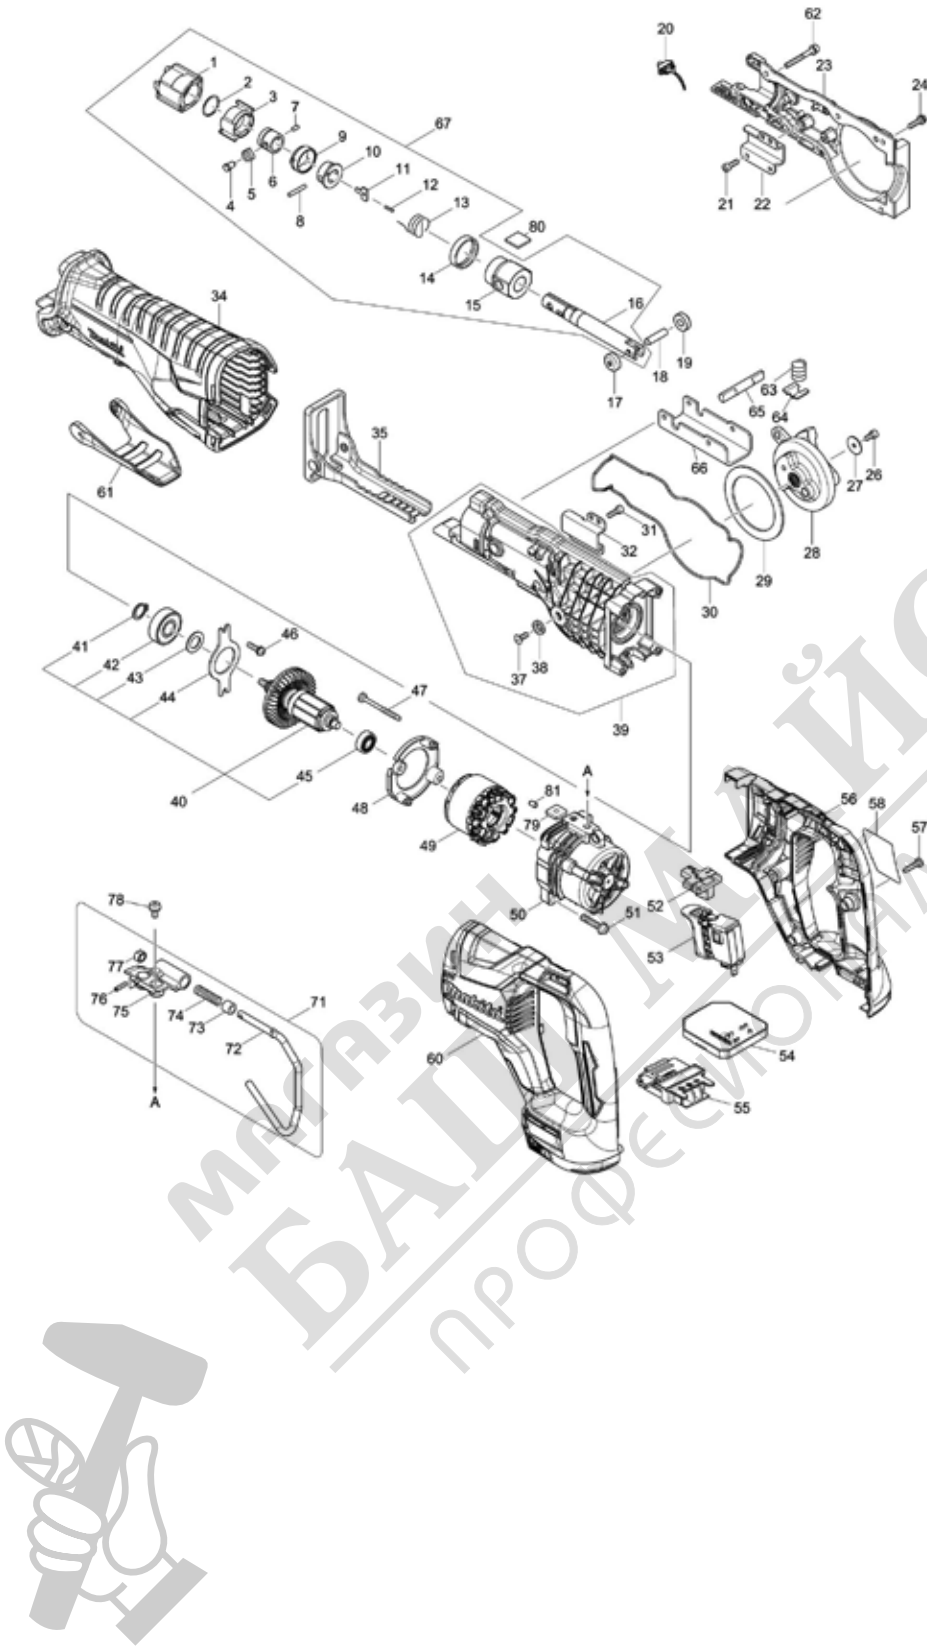

Model No.DJR187 CORDLESS RECIPRO SAW

Model No.DJR187 CORDLESS RECIPRO SAW

Артикул	Номер на частта	Описание	Смяна	Количество	New/Old	Продажба	Покупка	Забележка
001	424763-8	PROTECTOR		1				
002	257952-8	ЗЕГЕРКА 18 (външна)		1	*			
002-1	257430-8	RETAINING RING(EXT)18	S	1				
003	310662-9	DRIVING SLEEVE		1				
004	256569-4	SHOULDER PIN 5		1				
005	234381-2	COMPRESSION SPRING 6		1				
006	331720-8	ВТУЛКА НАПРАВЛЯВАЩА		1	*			
006-1	327043-0	GUIDE SLEEVE	S	1				
007	268094-3	ЩИФТ 3		1				
008	256158-5	ЩИФТ 3		1				
009	417791-0	ВТУЛКА ВОДЕЩА		1				
010	418311-3	ВТУЛКА НОВА		1				
011	345214-7	ПЛАСТИНА		1				
012	233025-1	ПРУЖИНА ПРИТИСКАЩА 2		1				
013	231687-9	ПРУЖИНА ТОРСИОННА 17		1				
014	424762-0	RUBBER RING		1				
015	143365-8	SLIDER GUIDE COMPLETE		1				
C10	213151-2	СЕМЕРИНГ 14		1				
C20	213174-0	ХПРЪСТЕН 14		1				
016	161376-1	SLIDER		1				
017	310663-7	ROLLER		1				
018	268341-2	PIN 6		1				
019	310663-7	ROLLER		1				
020	620434-7	LED CIRCUIT		1				
021	922117-8	БОЛТ ШЕСТОГРАМЕН M4		2	*			
021-1	265353-6	БОЛТ ШЕСТОГРАМЕН M4x12	<	2				
022	346936-2	ROD GUIDE R		1				
023	143362-4	GEAR HOUSING R COMPLETE		1				
024	911128-8	ВИНТ СЪС ЦИЛИНДРИЧНА ГЛАВА M4x16		5				
026	922107-1	БОЛТ ШЕСТОГРАМЕН M4x8		1	*			
026-1	265911-8	HEX. SOCKET HEAD BOLT M4X8	<	1				
027	267491-0	FLAT WASHER 4		1				
028	143359-3	GEAR COMPLETE		1	*			
028-1	140D35-4	GEAR COMPLETE	S	1				
029	267490-2	FLAT WASHER 54		1				
030	424764-6	SEAL RING		1				
031	922117-8	БОЛТ ШЕСТОГРАМЕН M4		2	*			
031-1	265353-6	БОЛТ ШЕСТОГРАМЕН M4x12	<	2				
032	346935-4	ROD GUIDE L		1				
034	424765-4	INSULATION COVER		1				
035	161374-5	SHOE		1	*			
035-1	161809-6	SHOE	<	1				
037	912112-6	ВИНТ СЪС СКРИТА ГЛАВА M4x10		1	*			
037-1	265135-6	ВИНТ СЪС СКРИТА ГЛАВА M4x10	<	1				
038	253825-3	ПЛОСКА ШАЙБА 6		1				
039	123509-6	GEAR HOUSING L ASSEMBLY		1	*			
D10		INC. 37,38			*			
039-1	126677-4	GEAR HOUSING L ASSEMBLY	<	1	*			

Please order the parts with part number.

Print Date 28/10/2019