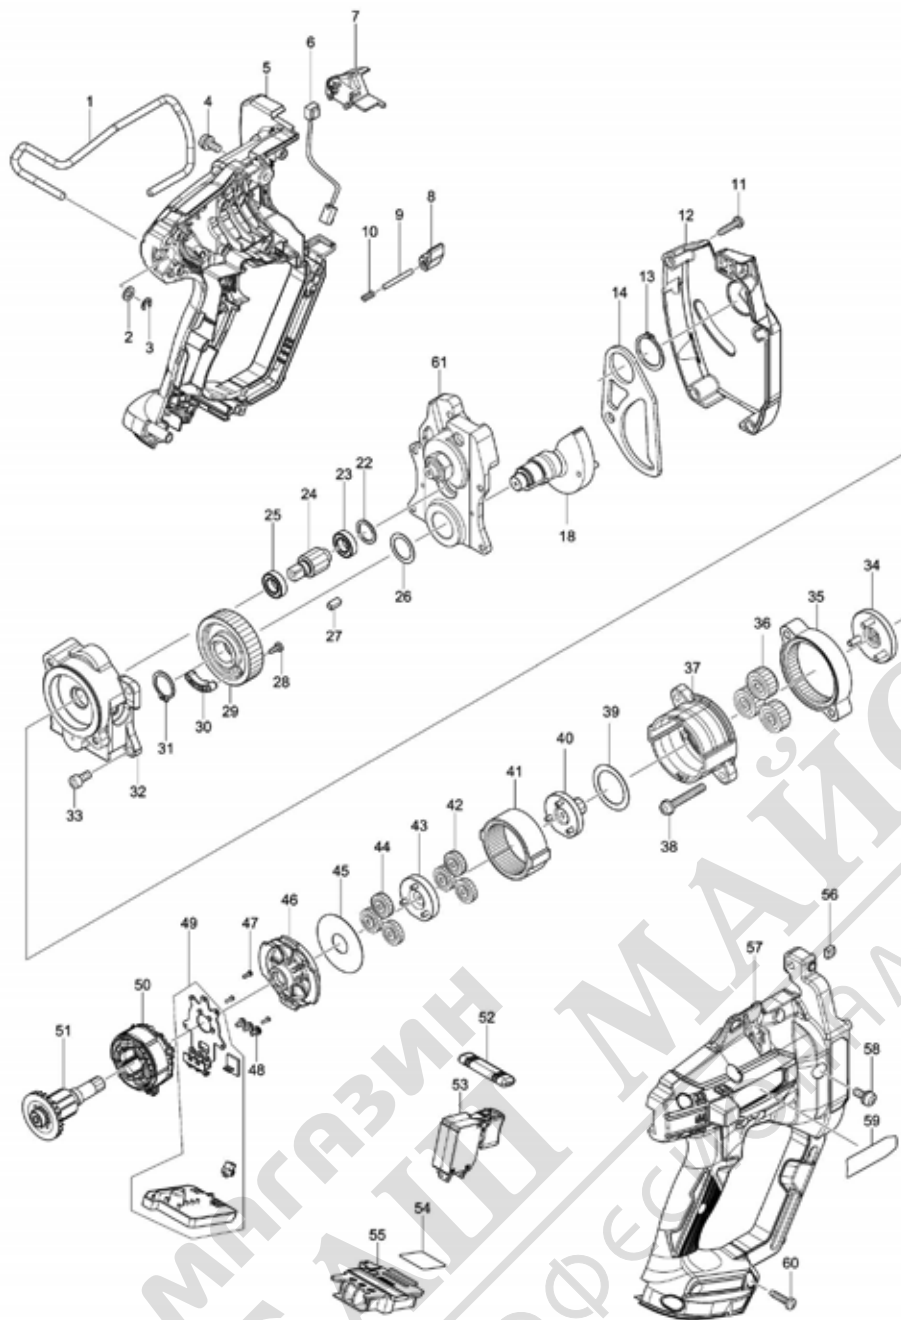

Model No.DSC102 CORDLESS THREADED ROD CUTTER

## Model No.DSC102 CORDLESS THREADED ROD CUTTER

Артикул	Номер на частта	Описание	Смяна	Количество	New/Old	Продажба	Покупка	Забележка
001	281019-0	HOOK		1				
002	941102-2	ПЛОСКА ШАЙБА 5		1				
003	961011-9	ПРЪСТЕН ФИКСРАЩЕ-4		1				
004	911213-7	ВИНТ ЦИЛИНДРИЧНА ГЛАВА M5x12		1				
005	183J34-9	HOUSING SET		1				
C10	263002-9	ЩИФТ ГУМЕН 4		1				
C20	263005-3	ЩИФТ ГУМЕН 6		3				
C30	816U42-8	INDICATION LABEL		1				
C40	816V02-6	CAUTION LABEL		1				
D10		INC. 57						
006	620821-0	LED CIRCUIT		1				
007	458373-9	LED HOLDER		1				
008	458379-7	SCREW GUIDE		1				
009	256267-0	PIN 3		1				
010	231403-9	ПРУЖИНА ПРИТИСКАЩА 3		1				
011	265995-6	ВИНТ САМОНАВИВЕН 4x18		4				
012	140B24-7	FRONT COVER COMPLETE		1				
C10	816U44-4	CAUTION LABEL		1				
013	961104-2	ЗЕГЕРКА S-24		1				
014	347350-5	RETURN PLATE		1				
018	144986-9	CAM COMPLETE		1				
022	267447-3	FLAT WASHER 14		1				
023	211485-7	BALL BEARING 6800LLU		1				
024	226168-6	SPUR GEAR 10C		1				
025	211485-7	BALL BEARING 6800LLU		1				
026	253409-7	FLAT WASHER 17		1				
027	254202-2	ШПОНКА 4		2				
028	265954-0	ВИНТ САМОНАВИВЕН СВРЪЗКА PT3x8		2				
029	226169-4	SPUR GEAR 39		1				
030	144990-8	MAGNET HOLDER COMPLETE		1				
031	961057-5	ЗЕГЕРКА S-17		1				
032	144992-4	GEAR COVER COMPLETE		1				
033	922212-4	БОЛТ ШЕСТОГРАМЕН M5		4				
034	144989-3	CARRIER COMPLETE		1				
035	226166-0	INTERNAL GEAR 48		1				
036	226165-2	SPUR GEAR 19		3				
037	458374-7	GEAR HOUSING		1				
038	911258-5	ВИНТ ЦИЛИНДРИЧНА ГЛАВА M5x35		2				
039	253792-2	ПЛОСКА ШАЙБА 26		1				
040	144988-5	SPUR GEAR 9 COMPLETE		1				
041	226164-4	INTERNAL GEAR 53		1				
042	226163-6	SPUR GEAR 21		3				
043	144987-7	SPUR GEAR 10B COMPLETE		1				
044	226163-6	SPUR GEAR 21		3				
045	253410-2	FLAT WASHER 15		1				
046	458375-5	GEAR HOUSING COVER		1				
047	266490-9	TAPPING SCREW PT 2X6		3				
048	652069-6	FLAT HEAD SCREW M3X6		3				
049	620820-2	CONTROLLER		1				
050	629339-8	STATOR		1				