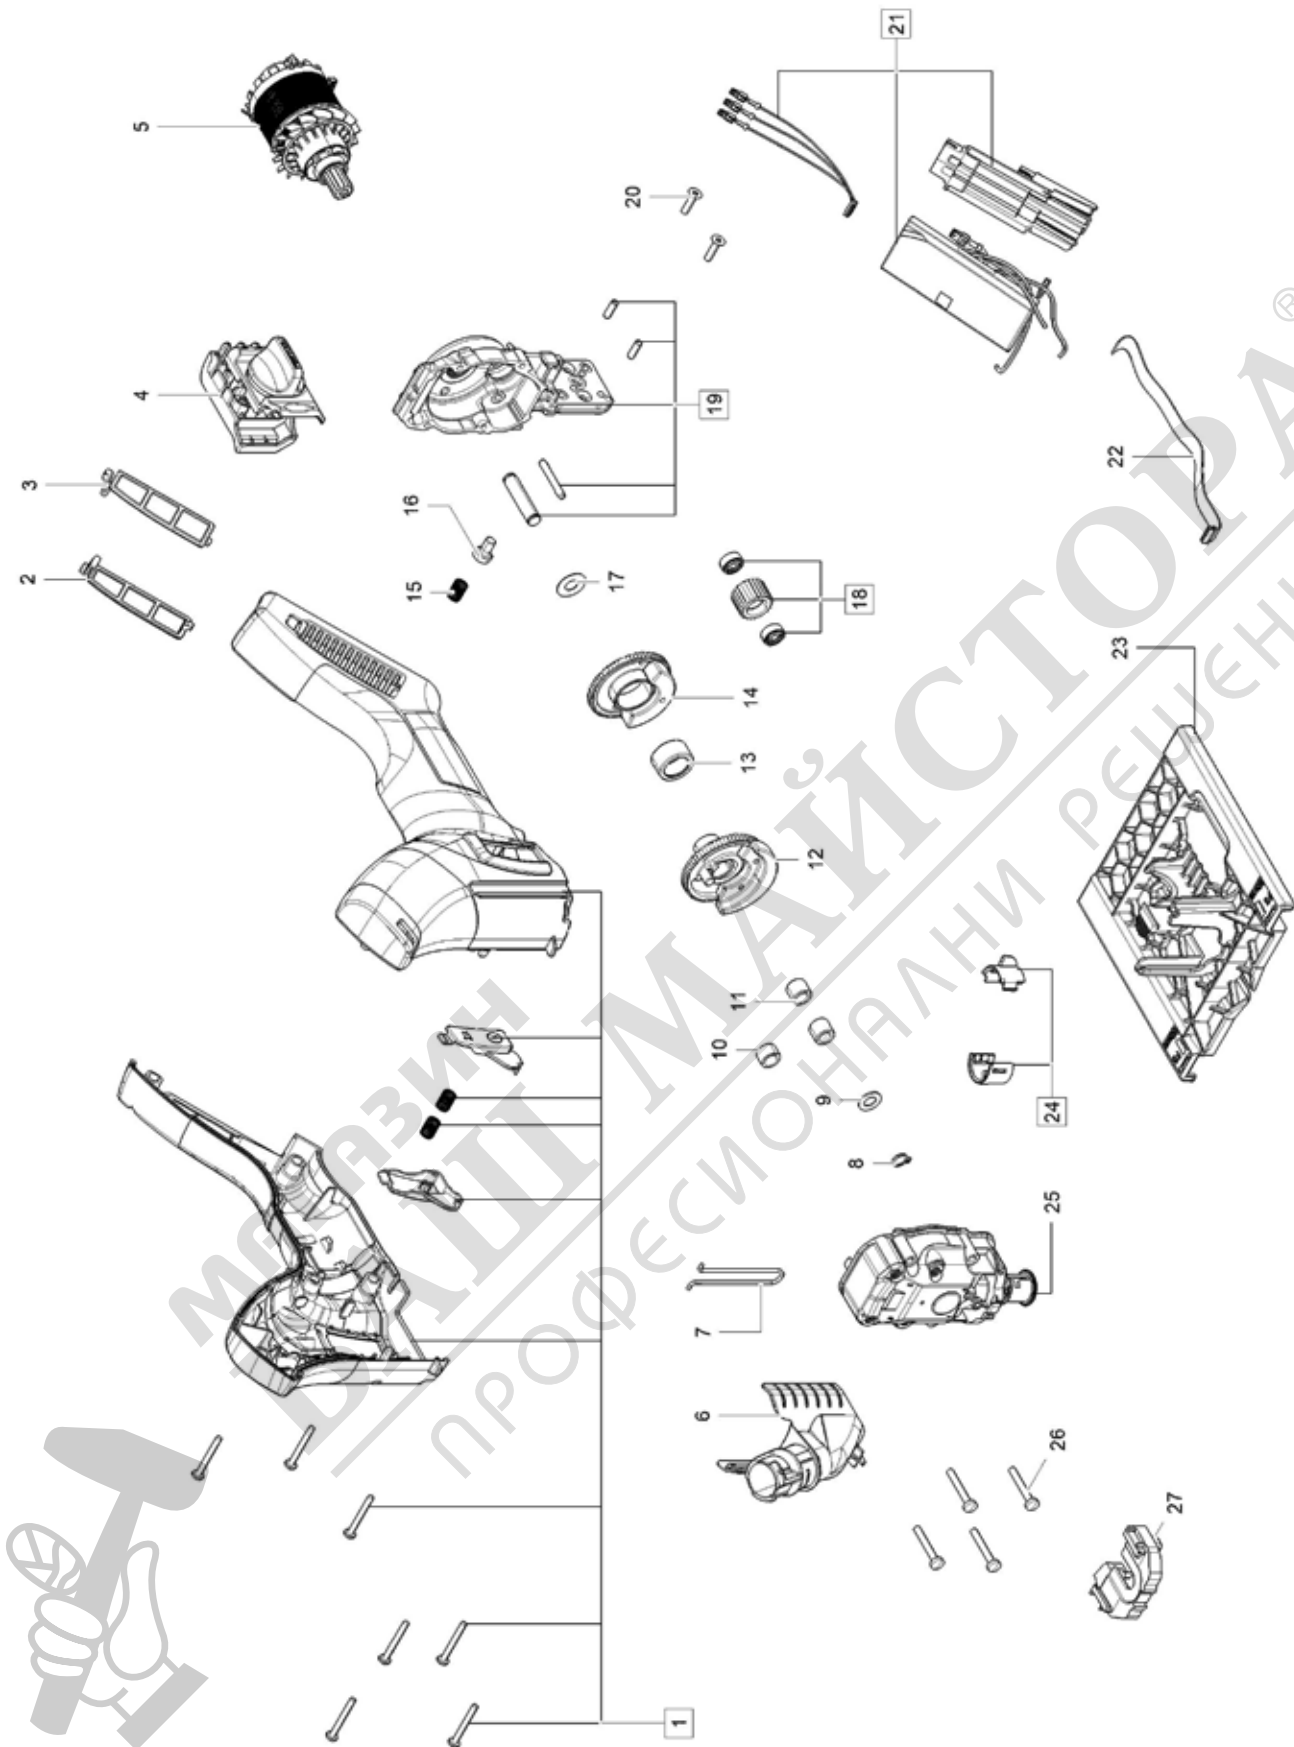

10021362 - ISC 240 Li 5,2

Pos	Част No.	Описание	Количество
1	10037278	Ръкохватка	1
2	204159		1
3	204158		1
4	204157	Основна плоча	1
5	204152	Мотор	1

6	204155	Приспособление за аспирация	1
7	10026758	Скоба	1
8	200617	Осигурителен пръстен	1
9	400009	Опоен диск	1
10	704311	Лагер	1
11	400008	Иглена вложка	2
12	205190	Задвижващо колело	1
13	477078	Иглен лагер	1
14	205191	Балансиращо устройство	1
15	203284	Притискателна пружина	1
16	618482	Винт	1
17	457043	Шайба	1
18	10037024	Свободна макара	1
19	10037025	Корпус на редуктор	1
20	614778	Винт 4,0 x 16 mm	2
21	204148	Електроника	1
22	204156	Влачещ се кабел	1
23	204160	Маса	1
24	10037023	Опъвателна втулка	1
25	204151	Капак на редуктора	1
26	401047	Винт със сферично-цилиндрична глава	4
27	204149	Модул на прекъсвача	1