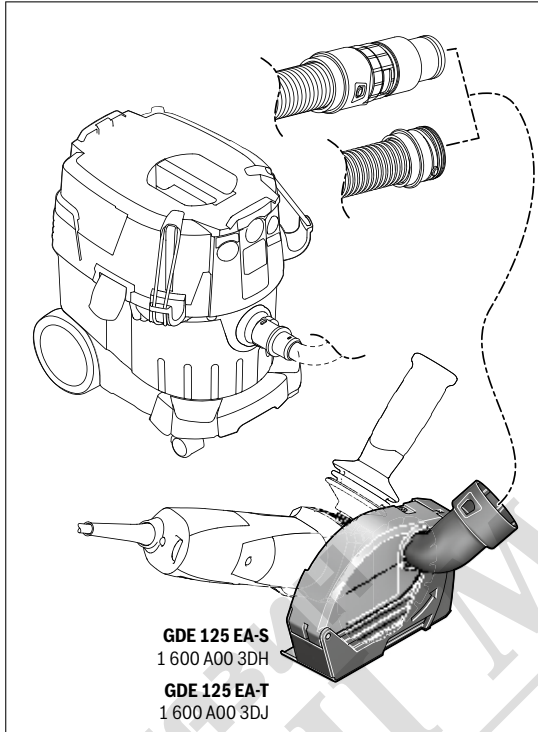

# GDE 125 Professional

EA-S | EA-T

Robert Bosch Power Tools GmbH  
70538 Stuttgart  
GERMANY  
www.bosch-pt.com  
1 609 92A 3AE (2014.09) PS / 2

	GDE 125 EA-S	GDE 125 EA-T
	mm	125
	mm	25
	1 619 P06 548	1 605 510 365
	kg	0,3