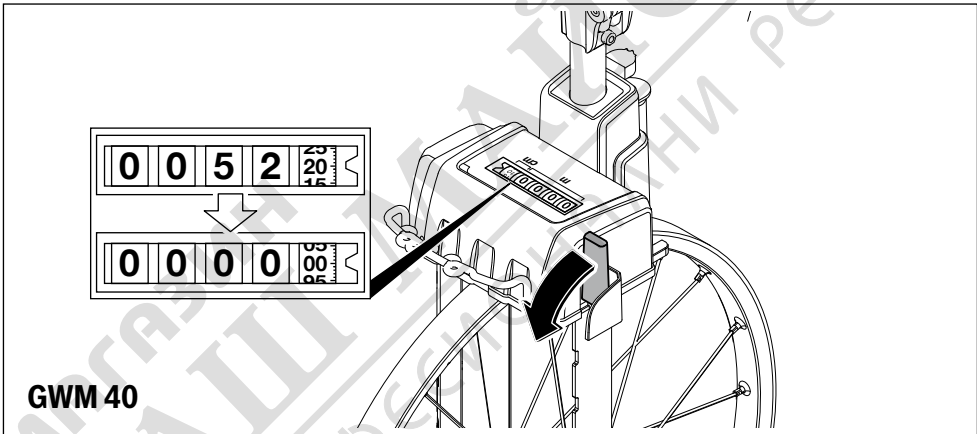

	GWM 32	GWM 40
	3 601 K74 0..	3 601 K74 1..
	318,5 mm	389,1 mm
	1 m	1,22 m
	± 1 dm/100 m	± 5 cm/100 m
	9999,9 m	9999,99 m
	1,4 kg	3,3 kg

Robert Bosch Power Tools GmbH
70538 Stuttgart
Germany

www.bosch-pt.com