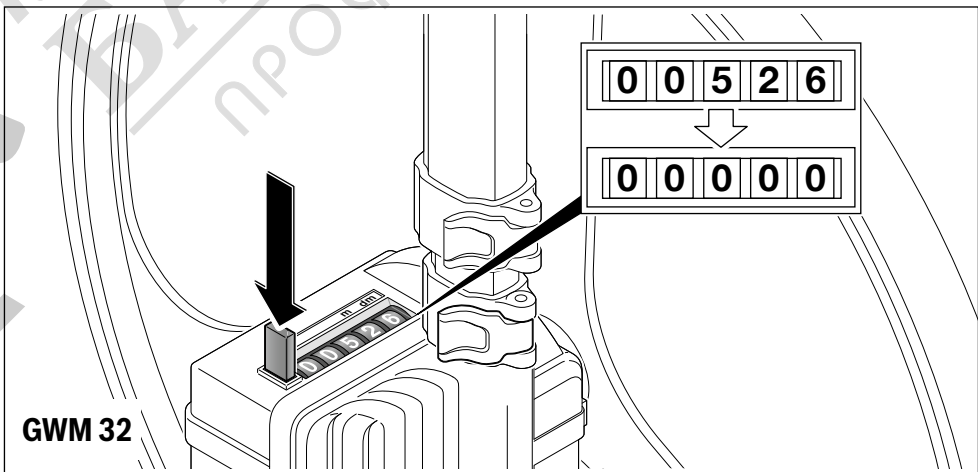

	GWM 32	GWM 40
	3 601 K74 0..	3 601 K74 1..
	318,5 mm	389,1 mm
	1 m	1,22 m
	± 1 dm/100 m	± 5 cm/100 m
	9999,9 m	9999,99 m
	1,4 kg	3,3 kg

Robert Bosch Power Tools GmbH
70538 Stuttgart
Germany

www.bosch-pt.com