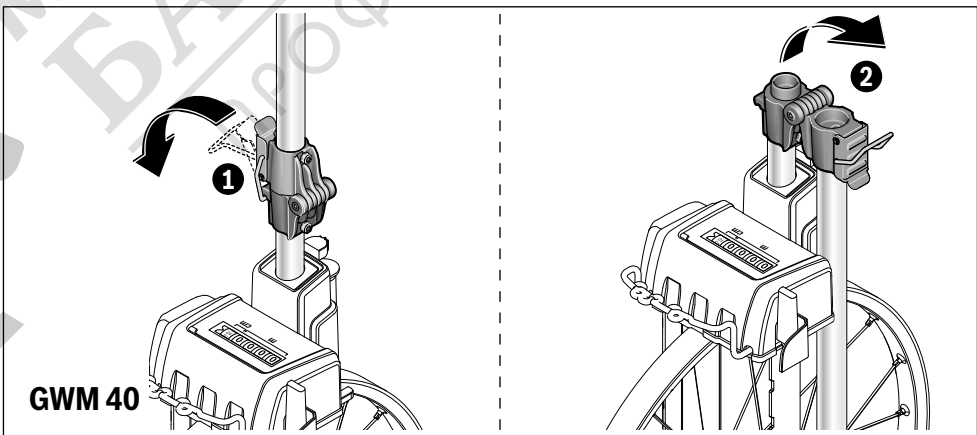

	GWM 32	GWM 40
	3 601 K74 0..	3 601 K74 1..
	318,5 mm	389,1 mm
	1 m	1,22 m
	± 1 dm/100 m	± 5 cm/100 m
	9999,9 m	9999,99 m
	1,4 kg	3,3 kg

Robert Bosch Power Tools GmbH
70538 Stuttgart
Germany

www.bosch-pt.com