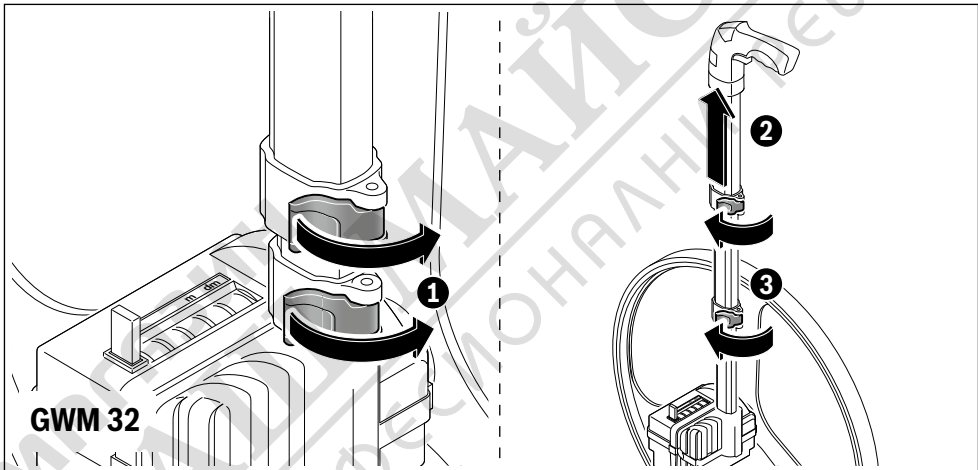

	GWM 32	GWM 40
	3 601 K74 0..	3 601 K74 1..
	318,5 mm	389,1 mm
	1 m	1,22 m
	± 1 dm/100 m	± 5 cm/100 m
	9999,9 m	9999,99 m
	1,4 kg	3,3 kg

Robert Bosch Power Tools GmbH
70538 Stuttgart
Germany

www.bosch-pt.com