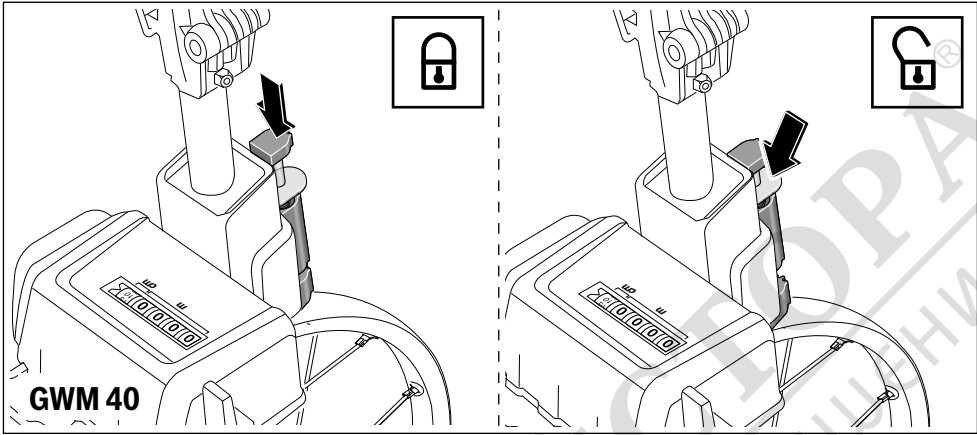

	GWM 32	GWM 40
	3 601 K74 0..	3 601 K74 1..
	318,5 mm	389,1 mm
	1 m	1,22 m
	± 1 dm/100 m	± 5 cm/100 m
	9999,9 m	9999,99 m
	1,4 kg	3,3 kg

Robert Bosch Power Tools GmbH
70538 Stuttgart
Germany

www.bosch-pt.com