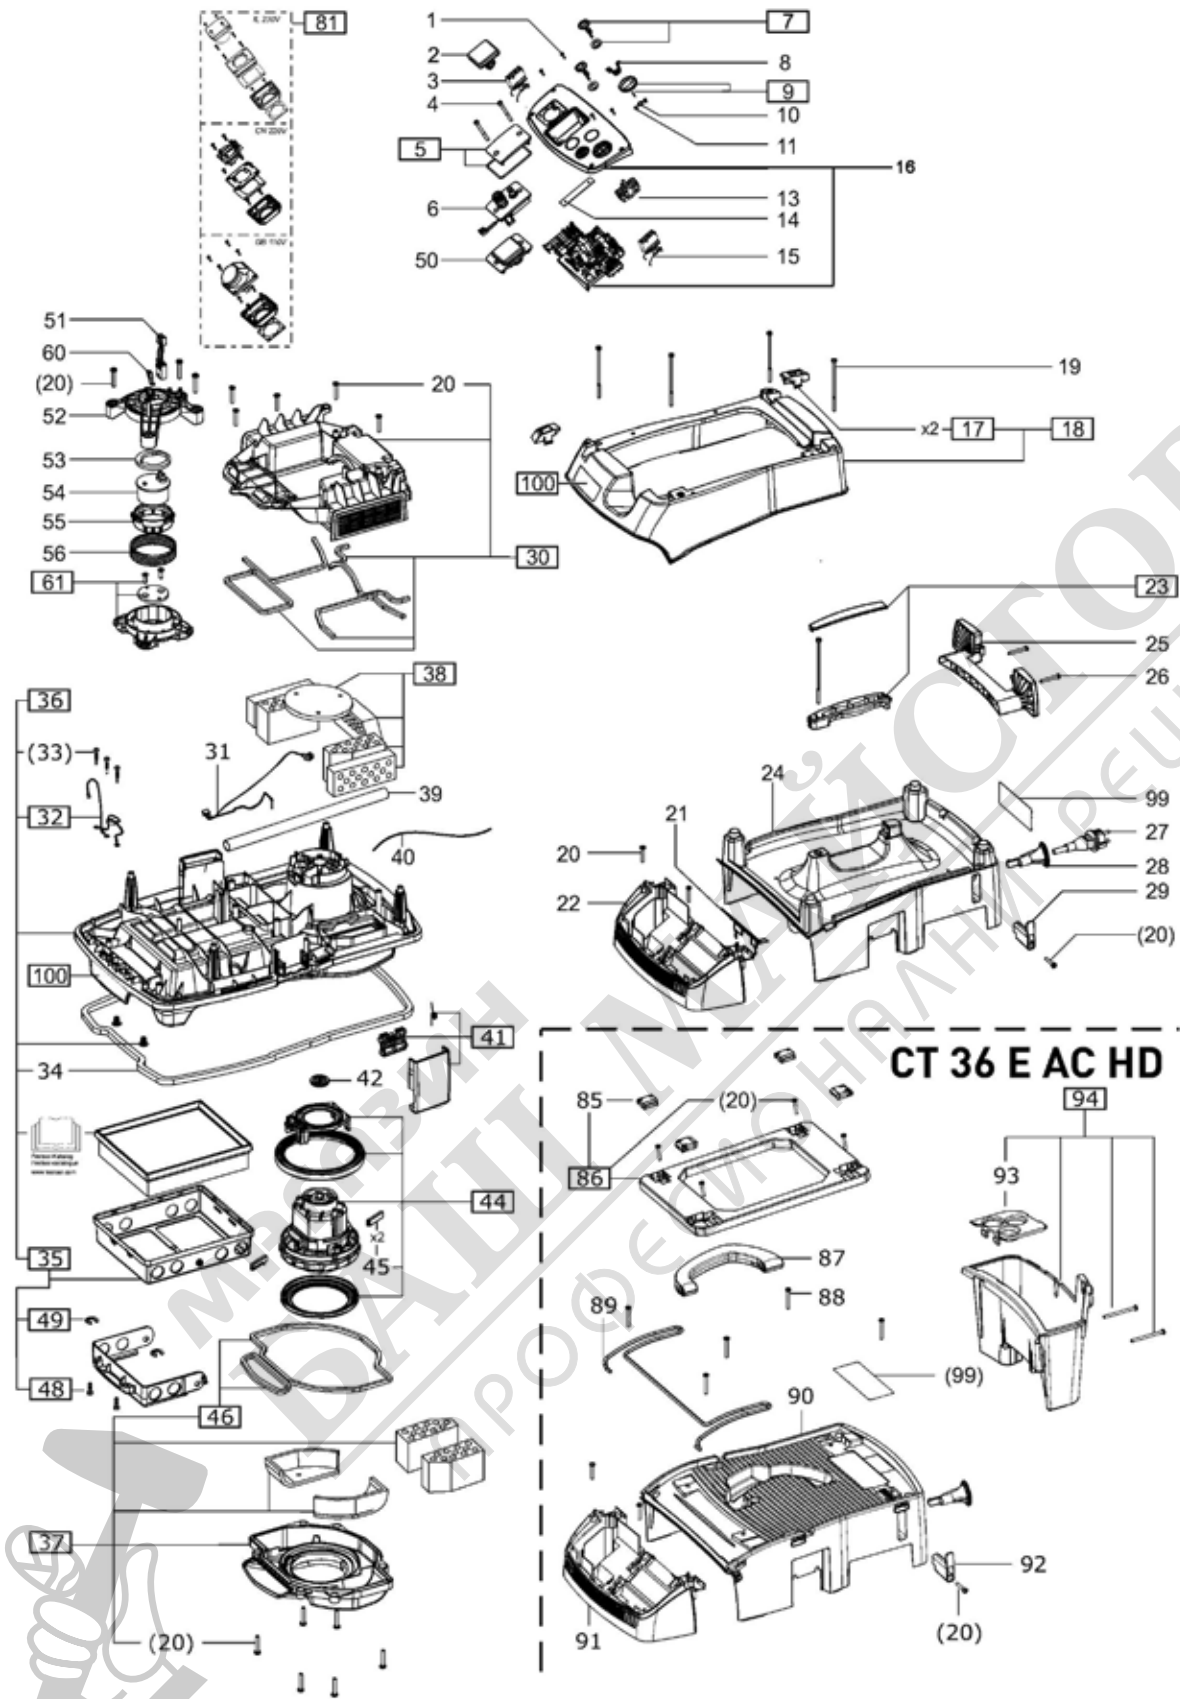

202185 - CTM 36 E AC EU 220-240V

| Pos | Част No. | Описание | Количество |
|-----|----------|---|------------|
| 1 | 452450 | Винт със сферично-цилиндрична глава 3,5 x 14 mm | 4 |
| 2 | 200531 | Контактна кутия | 1 |
| 2 | 200809 | Кабел с щекер | 1 |
| 3 | 201717 | Кабелно оборудване | 1 |
| 4 | 476004 | Цилиндричен винт | 2 |
| 5 | 496234 | капак | 1 |
| 7 | 496249 | Въртящ бутон СТ/CTL/CTM/CTH | 3 |
| 9 | 496247 | Въртящ бутон auto/man/off | 1 |
| 10 | 452051 | О-пръстен | 1 |
| 11 | 452452 | Винт със скрета глава М4 x 8 | 2 |
| 12 | 203962 | Конверсионен комплект | 1 |
| 13 | 498082 | Прекъсвач АС | 1 |
| 14 | 200599 | Ламаринен сегмент | 3 |

| | | | |
|------|----------|------------------------|---|
| 89 | 35000546 | Скоба | 1 |
| 90 | 500320 | Корпус | 1 |
| 91 | 500319 | Вложка на корпуса | 1 |
| 92 | 201023 | Клемен мост | 1 |
| 93 | 500321 | Кутия | 1 |
| 94 | 35000553 | Кутия | 1 |
| 95 | 500314 | Фиксатор | 1 |
| 96 | 500315 | Резервоар | 1 |
| 97 | 500316 | Колело | 1 |
| 98 | 500317 | Пета | 1 |
| 99 | 477177 | Предупредителна табела | 1 |
| 100 | 717465 | Типова табелка | 1 |
| 9999 | xxx | Вече не е наличен | 1 |