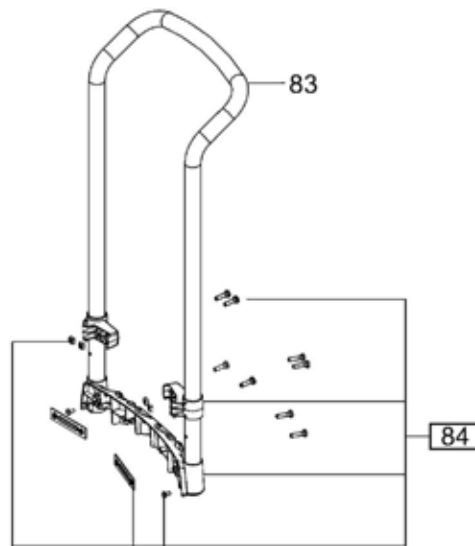

202185 - CTM 36 E AC EU 220-240V

| Pos | Част No. | Описание | Количество |
|-----|----------|---|------------|
| 1 | 452450 | Винт със сферично-цилиндрична глава 3,5 x 14 mm | 4 |
| 2 | 200531 | Контактна кутия | 1 |
| 2 | 200809 | Кабел с щекер | 1 |
| 3 | 201717 | Кабелно оборудване | 1 |
| 4 | 476004 | Цилиндричен винт | 2 |
| 5 | 496234 | капак | 1 |
| 7 | 496249 | Въртящ бутон СТ/CTL/CTM/CTH | 3 |
| 9 | 496247 | Въртящ бутон auto/man/off | 1 |
| 10 | 452051 | О-пръстен | 1 |
| 11 | 452452 | Винт със скрета глава М4 x 8 | 2 |
| 12 | 203962 | Конверсионен комплект | 1 |
| 13 | 498082 | Прекъсвач АС | 1 |
| 14 | 200599 | Ламаринен сегмент | 3 |

| | | | |
|------|----------|------------------------|---|
| 89 | 35000546 | Скоба | 1 |
| 90 | 500320 | Корпус | 1 |
| 91 | 500319 | Вложка на корпуса | 1 |
| 92 | 201023 | Клемен мост | 1 |
| 93 | 500321 | Кутия | 1 |
| 94 | 35000553 | Кутия | 1 |
| 95 | 500314 | Фиксатор | 1 |
| 96 | 500315 | Резервоар | 1 |
| 97 | 500316 | Колело | 1 |
| 98 | 500317 | Пета | 1 |
| 99 | 477177 | Предупредителна табела | 1 |
| 100 | 717465 | Типова табелка | 1 |
| 9999 | xxx | Вече не е наличен | 1 |