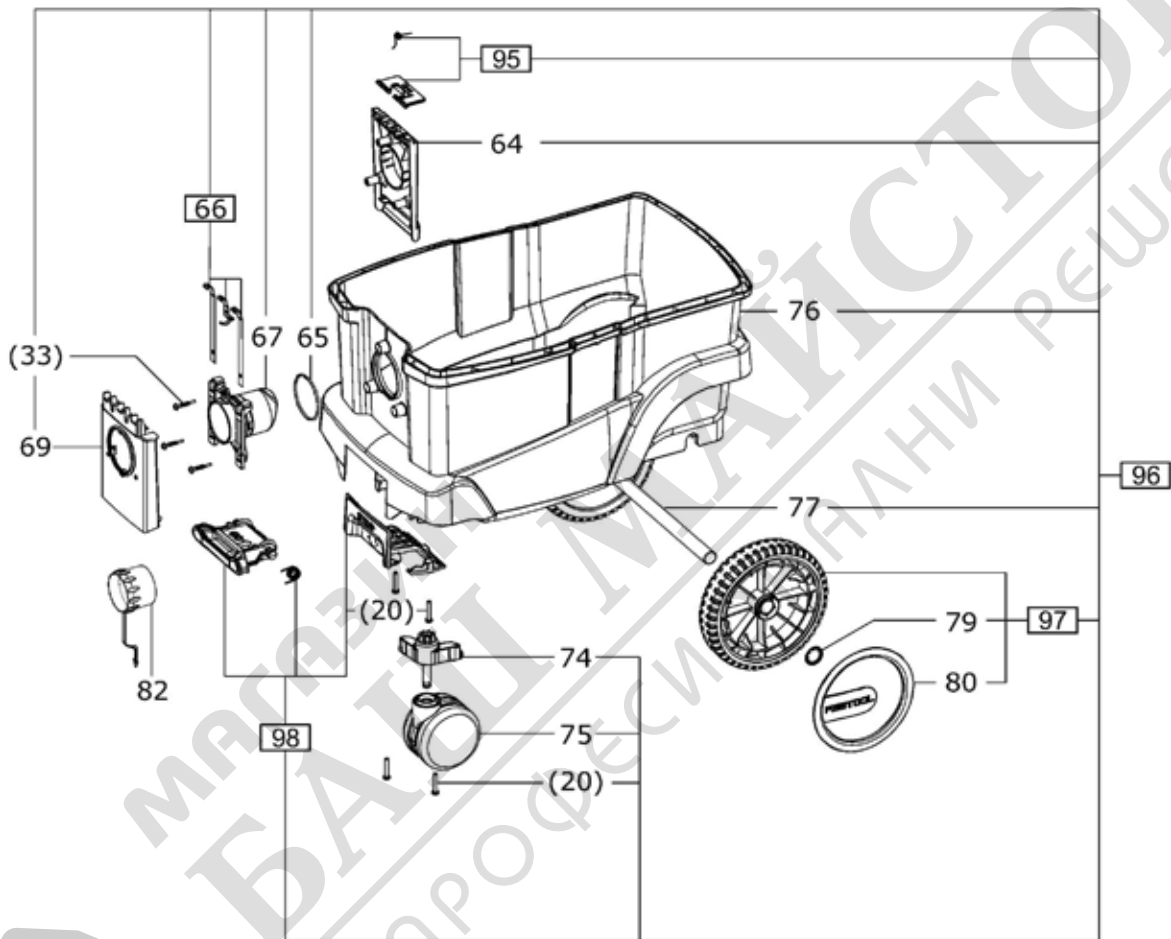

202185 - CTM 36 E AC EU 220-240V

| Pos | Част No. | Описание | Количество |
|-----|----------|---|------------|
| 1 | 452450 | Винт със сферично-цилиндрична глава 3,5 x 14 mm | 4 |
| 2 | 200531 | Контактна кутия | 1 |
| 2 | 200809 | Кабел с щекер | 1 |
| 3 | 201717 | Кабелно оборудване | 1 |
| 4 | 476004 | Цилиндричен винт | 2 |
| 5 | 496234 | капак | 1 |
| 7 | 496249 | Въртящ бутон СТ/CTL/CTM/CTH | 3 |
| 9 | 496247 | Въртящ бутон auto/man/off | 1 |
| 10 | 452051 | О-пръстен | 1 |
| 11 | 452452 | Винт със скрета глава М4 x 8 | 2 |
| 12 | 203962 | Конверсионен комплект | 1 |
| 13 | 498082 | Прекъсвач АС | 1 |
| 14 | 200599 | Ламаринен сегмент | 3 |

| | | | |
|------|----------|------------------------|---|
| 89 | 35000546 | Скоба | 1 |
| 90 | 500320 | Корпус | 1 |
| 91 | 500319 | Вложка на корпуса | 1 |
| 92 | 201023 | Клемен мост | 1 |
| 93 | 500321 | Кутия | 1 |
| 94 | 35000553 | Кутия | 1 |
| 95 | 500314 | Фиксатор | 1 |
| 96 | 500315 | Резервоар | 1 |
| 97 | 500316 | Колело | 1 |
| 98 | 500317 | Пета | 1 |
| 99 | 477177 | Предупредителна табела | 1 |
| 100 | 717465 | Типова табелка | 1 |
| 9999 | xxx | Вече не е наличен | 1 |