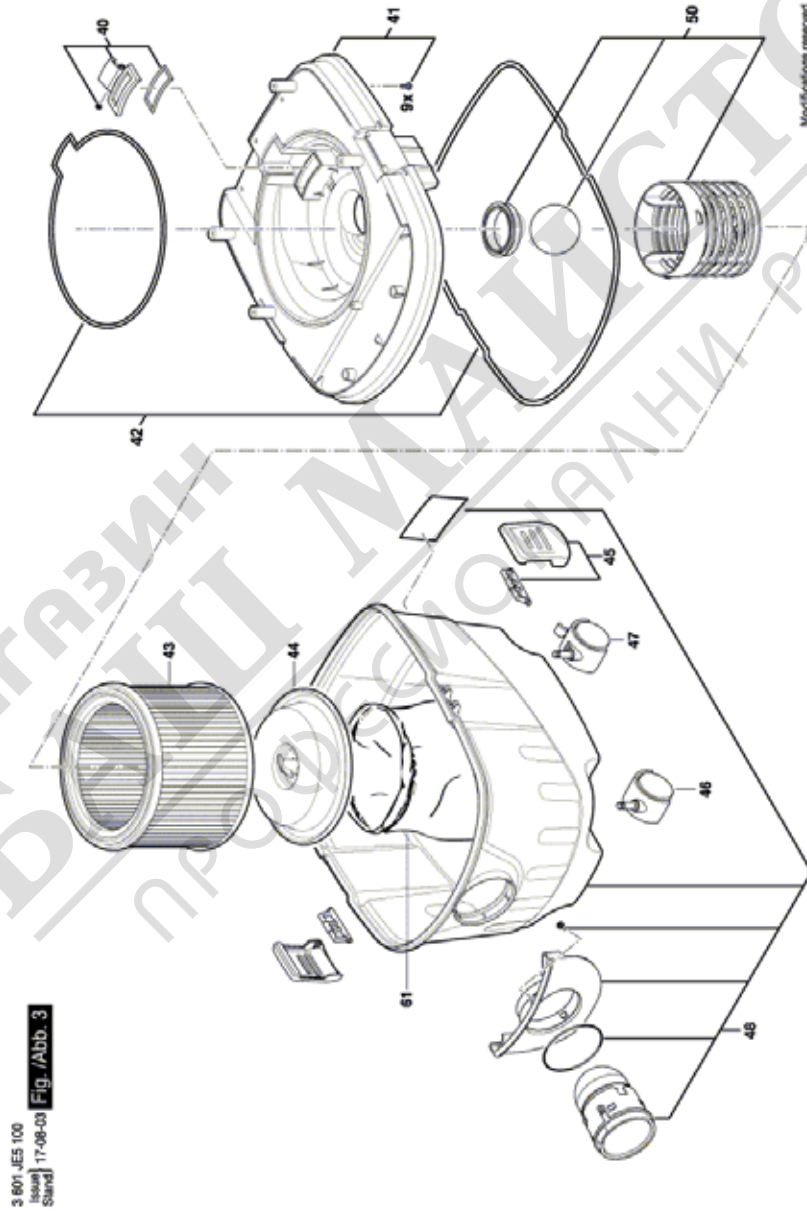

Изображение - модел - E