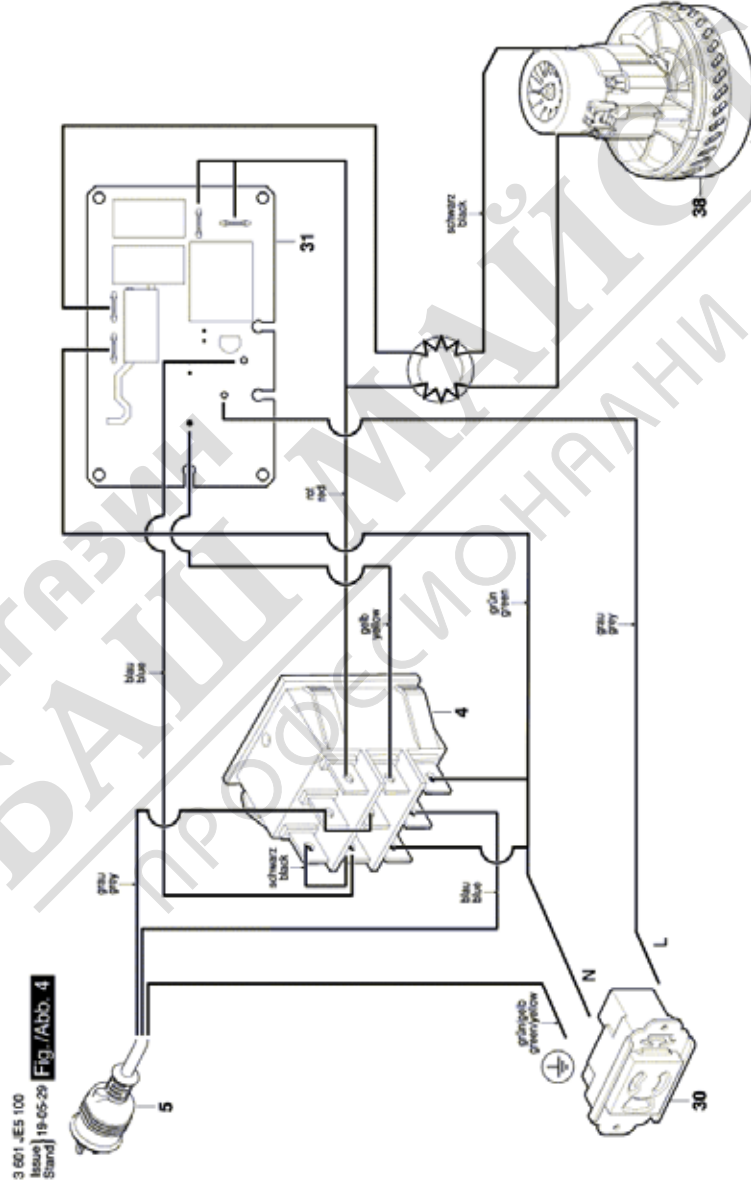

Изображение - модел - E