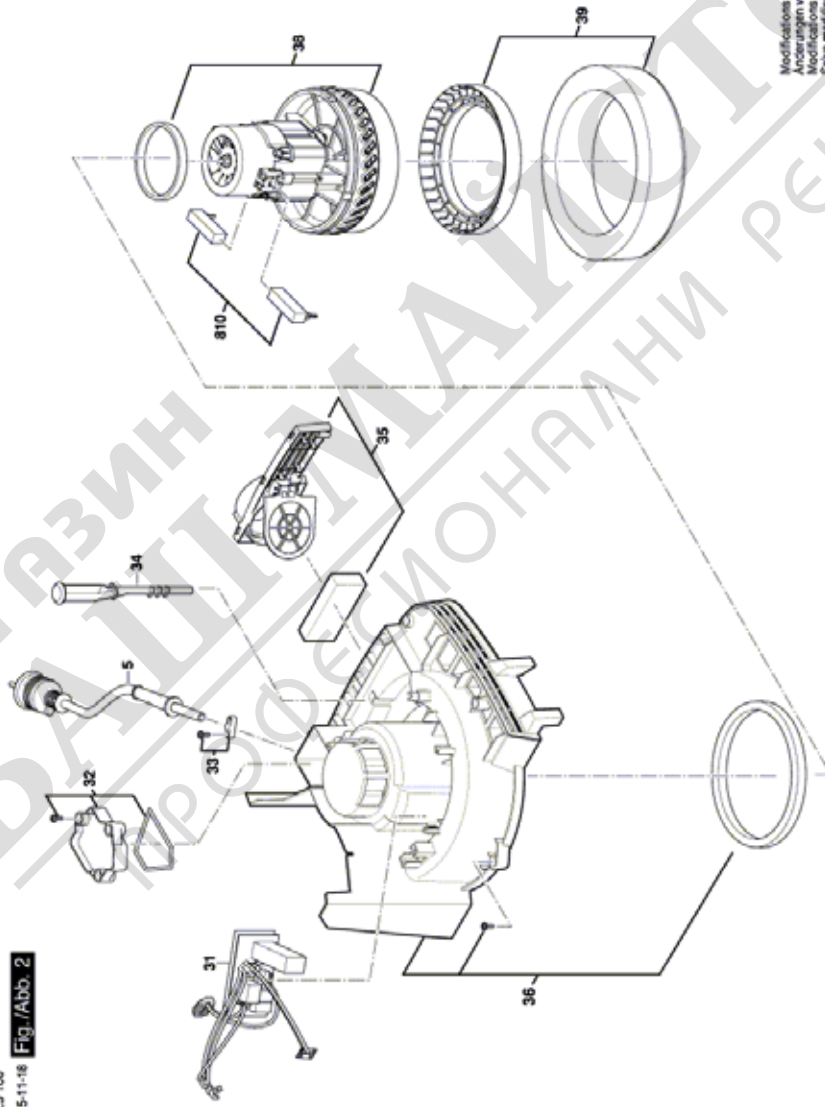

Списък на резервните части

Артикул	Каталожен номер	Описание	Изображение	Цена	Количество	Ценова група
4	1 619 PA7 288	ЩАЛТЕР КОМПЛЕКТ	1	lv14,40 *	1	25
8	1 619 PA9 433	ТАБЕЛКА	1	-	1	
9	1 619 PB2 133	ТАБЕЛКА GAS 15 PS	1	-	1	
22	1 619 PA7 266	РЪКОХВАТКА	1	lv3,70 *	1	15
23	1 619 PA7 267	ОБЛИЦОВКА	1	lv2,95 *	1	14
24	1 619 PA7 269	ЗАДЕН КАПАК	1	lv0,93 *	1	10
25	1 619 PA7 270	Бутон	1	lv0,93 *	1	10
26	1 619 PA7 271	ПРИТИСКАЩА ПРУЖИНА	1	lv0,93 *	1	10
27	1 619 PA7 280	КОЖУХ	1	lv26,50 *	1	30
28	1 619 PA7 290	БУТОН	1	lv1,58 *	1	11
30	1 619 PA7 409	КОНТАКТ	1	lv10,20 *	1	22
5	1 619 PA7 298	ЗАХРАНВАЩ КАБЕЛ	2	lv26,50 *	1	30
31	1 619 PA7 303	СЕТ- КЛЮЧ + ЕЛЕКТРО	2	lv40,00 *	1	33
32	1 619 PA7 301	УПЛЪТНЕНИЕ	2	lv1,58 *	1	11
33	1 619 PA7 304	КОМПЕНСАТОРНО ТЯЛО	2	lv0,93 *	1	10
34	1 619 PA7 305	СЪЕДИНИТЕЛНА ЩАНГА	2	lv0,93 *	1	10
35	1 619 PA7 306	КЛАПАН	2	lv2,50 *	1	13
36	1 619 PA7 307	КОРПУС НА МОТОР	2	lv26,50 *	1	30
38	1 619 PA7 310	ДВИГАТЕЛ	2	lv88,00 *	1	41
39	1 619 PA7 311	КОМПЛЕКТ УПЛЪТНЕНИЯ	2	lv8,80 *	1	21
810	1 619 PA7 345	ЧЕТКИ-КОМПЛЕКТ	2	lv10,20 *	1	22
40	1 619 PA7 312	УПЛЪТНЕНИЕ	3	lv0,93 *	1	10
41	1 619 PA7 313	КОРПУС	3	lv17,85 *	1	27
42	1 619 PA7 314	УПЛЪТНЕНИЕ	3	lv2,50 *	1	13
43	1 619 PA7 315	ФИЛТЪР	3	lv29,50 *	1	31
44	1 619 PA7 316	Държач на филтъра	3	lv3,70 *	1	15
45	1 619 PA7 318	Комутационно гнездо	3	lv4,25 *	2	16
46	1 619 PA7 319	КОЛЕЛО	3	lv4,25 *	2	16
47	1 619 PA7 320	КОЛЕЛО	3	lv4,25 *	2	16
48	1 619 PA7 331	КОНТЕЙНЕР	3	lv34,20 *	1	32
50	1 619 PA7 410	Носач на фитър	3	lv5,80 *	1	18
61	1 619 PA8 370	ФИЛТЪРЕН ПЛИК	3	lv10,20 *	1	22
651	1 619 PA7 322	МАРКУЧ	5	lv43,00 *	1	34
652	1 619 PA7 325	СМУКАТЕЛЕН МАРКУЧ	5	lv5,25 *	1	17

Изображение - модел - E

Изображение - модел - E

Изображение - модел - E

3 601 JE5 100
Maxi
Stand | 18.06.22 | Fig./Abb. 5

Modifications reserved
Änderungen vorbehalten
Modificazioni riservate
Salvo modificaciones