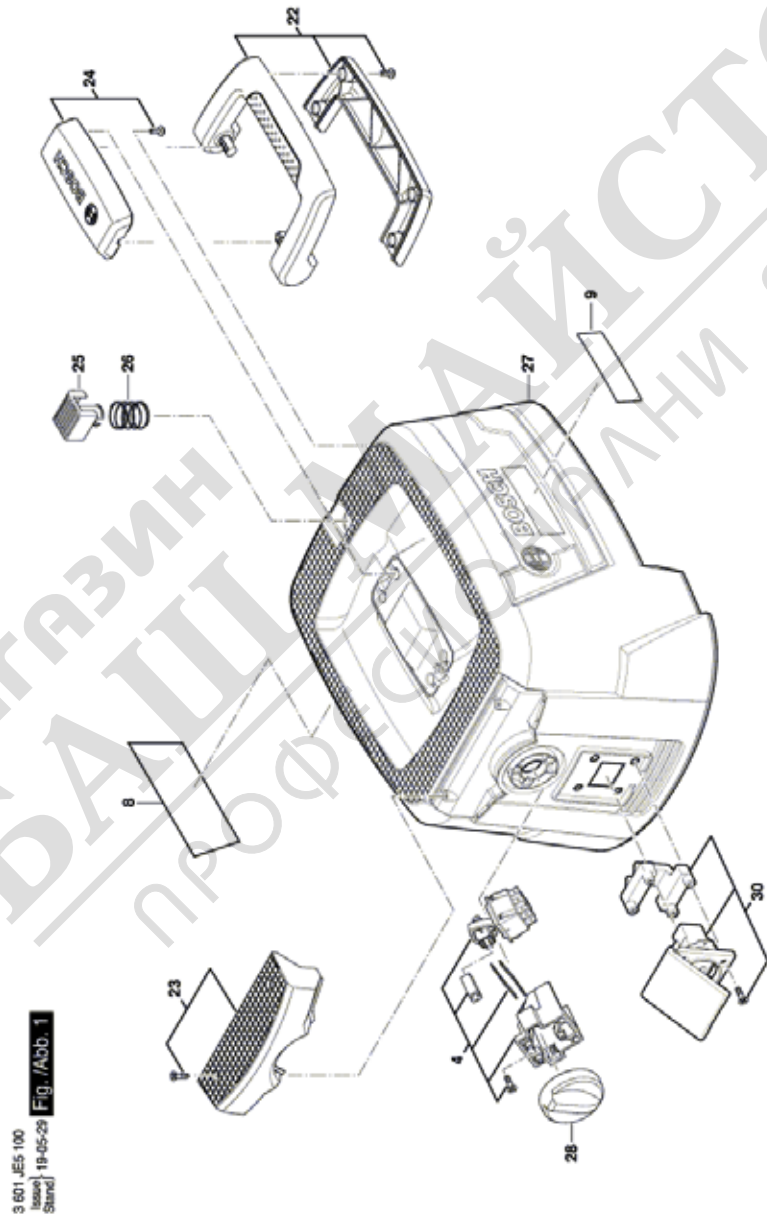

Списък на резервните части

Артикул	Каталожен номер	Описание	Изображение	Цена	Количество	Ценова група
653	1 619 PA7 324	СМУКАТЕЛЕН МАРКУЧ	5	lv17,85 *	2	27
654	1 619 PA7 327	ДЮЗА ЗА КИЛИМИ	5	lv10,20 *	1	22
655	1 619 PA7 328	ПЛОСКА ДЮЗА	5	lv2,50 *	1	13
656	1 619 PA7 285	ФИЛТЪР	5	lv4,25 *	1	16
657	1 619 PA7 329	ПРАХОУЛАВЯЩА ТОРБИЧ	5	lv2,10 *	1	12
658	1 619 PA7 326	АДАПТЕР	5	lv5,80 *	1	18

МАГАЗИН МАЙСТОРА
БАШ МАЙСТОРА
ПРОФЕСИОНАЛНИ РЕШЕНИЯ

* Препоръчителна цена на дребно без ДДС.

Изображение - модел - E

3 601 JE5 100
[Accessories]
Stand | 19-05-29 | Fig. /Abb. 1