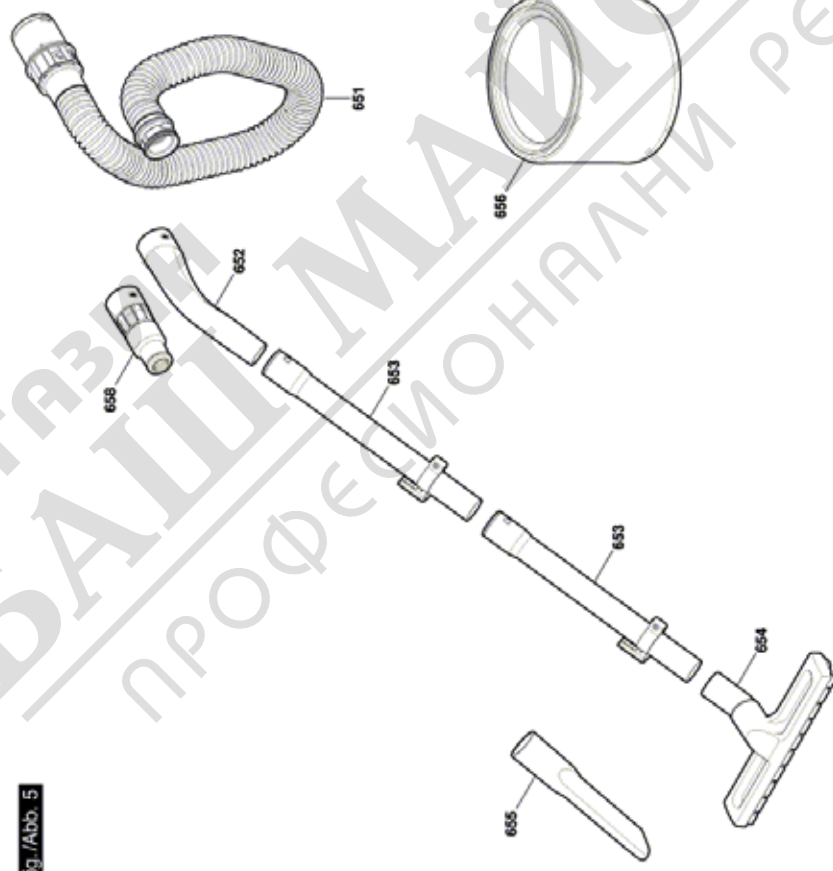

Изображение - модел - E

3 601 JE5 100
Maxi
Stand | 18.06.22 | Fig./Abb. 5