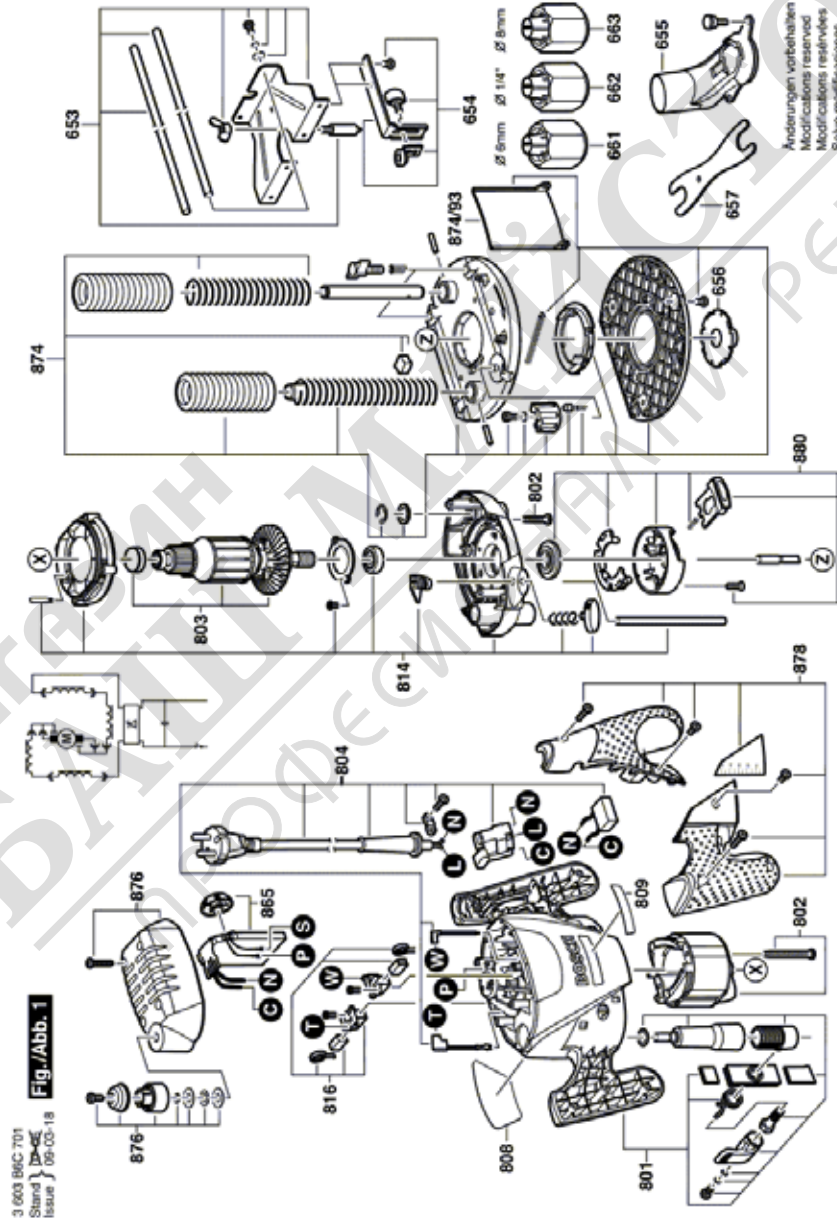

Списък на резервните части

Артикул	Каталожен номер	Описание	Изображение	Цена	Количество	Ценова група
653	1 609 203 V37	ПАРАЛЕЛЕН ОГРАНИЧИТ	1	lv14,40 *	1	25
654	1 609 203 V38	ВАЛЯК	1	lv8,80 *	1	21
655	1 609 203 V32	ВЪЗДУХОВОД	1	lv15,90 *	1	26
656	1 609 203 V39	ВТУЛКА	1	lv11,50 *	1	23
657	1 609 203 V40	ОГРАНИЧИТЕЛ	1	lv6,60 *	1	19
661	1 609 203 V41	ГАЙКА+ЦАНГА	1	lv13,00 *	1	24
662	1 609 203 V42	ГАЙКА+ЦАНГА	1	lv13,00 *	1	24
663	1 609 203 V43	ГАЙКА+ЦАНГА	1	lv11,50 *	1	23
801	1 609 203 W34	КОРПУС НА МОТОР	1	lv47,80 *	1	35
802	1 609 203 V60	СТАТОР	1	lv40,00 *	1	33
803	1 609 203 V61	КОТВА	1	lv73,85 *	1	39
804	1 619 PB2 930	ПУСКОВ КЛЮЧ	1	lv29,50 *	1	31
808	1 601 118 N14	ТАБЕЛКА	1	lv2,50 *	1	13
809	1 601 118 N20	ТАБЕЛКА POF 1400 ACE	1	lv2,50 *	1	13
814	1 609 203 V50	ВОДЕЩ ЕЛЕМЕНТ	1	lv47,80 *	1	35
816	1 609 203 V51	ЧЕТКОДЪРЖАЧ	1	lv13,00 *	1	24
865	1 609 203 V62	РЕГУЛАТОР НА ОБОРОТ	1	lv59,60 *	1	37
874	1 609 203 V53	ОСНОВЕН ПЛОТ	1	lv73,85 *	1	39
874/93	1 609 203 P06	ПРЕДПАЗИТЕЛ	1	lv6,60 *	1	19
876	1 609 203 W36	КАПАК НА КОРПУС	1	lv5,80 *	1	18
878	1 609 203 V55	КАПАК НА ДРЪЖКА	1	lv20,50 *	1	28
880	1 609 203 W03	СЕТ ЧАСТИ	1	lv34,20 *	1	32

* Препоръчителна цена на дребно без ДДС.

Изображение - модел - E

3 603 B6C 701
Stand: 08/03-18
Fig./Abb. 1