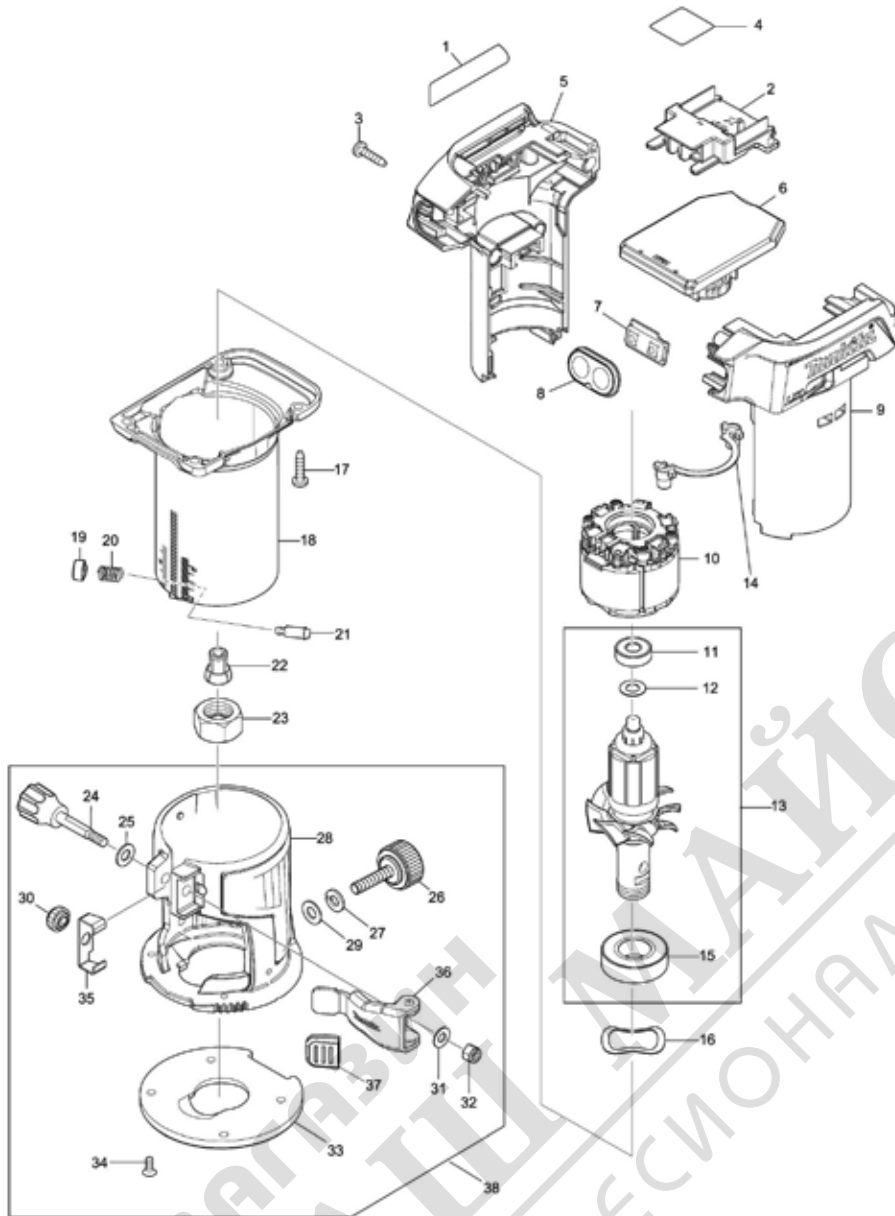

Model No.DRT50 CORDLESS TRIMMER

МАЙСТОРА®
ПРОФЕСІОНАЛНИ РЕШЕНИЯ

Model No.DRT50 CORDLESS TRIMMER

Артикул	Номер на частта	Описание	Смяна	Количество	New/Old	Продажба	Покупка	Забележка
001	853N00-1	DRT50 NAME PLATE		1				
002	643874-2	TERMINAL		1				
003	266326-2	ВИНТ САМОНАВИВЕН 4x18		4				
004	853N19-0	DRT50 SERIAL NO. LABEL		1				
005	183G76-5	HOUSING SET		1				
C10	263005-3	ЩИФТ ГУМЕН 6		2				
D10		INC. 9						
006	620720-6	CONTROLLER A		1				
007	632K92-3	SWITCH UNIT		1				
008	144662-5	SWITCH PLATE COMPLETE		1				
009	183G76-5	HOUSING SET		1				
C10	263005-3	ЩИФТ ГУМЕН 6		2				
D10		INC. 5						
010	629280-5	STATOR		1				
011	210017-7	ЛАГЕР САЧМЕН 607DDW		1				
012	253186-1	ПЛОСКА ШАЙБА 7		1				
013	519449-8	ROTOR ASSY		1				
D10		INC. 11,12,15						
014	620721-4	LED CIRCUIT		1				
015	210301-0	ЛАГЕР		1				
016	253906-3	ВЪЛНИСТА ШАЙБА 26		1				
017	266326-2	ВИНТ САМОНАВИВЕН 4x18		4				
018	144661-7	OUTER HOUSING COMPLETE		1				
019	452468-0	PUSH BUTTON		1				
020	233127-3	ПРУЖИНА ПРИТИСКАЩА 7		1				
021	256437-1	ЩИФТ 4		1				
022	763636-3	ЦАНГА 6MM new		1				
023	763615-1	COLLET NUT		1				
024	265792-0	THUMB SCREW M5X35		1				
025	941151-9	ПЛОСКА ШАЙБА 6		1				
026	265763-7	ВИНТ С МОДИФИЦИРАНА РЕЗБА M6x25 3709		1				
027	942151-2	ПРУЖИННА ШАЙБА 6		1	*			
027-1	253428-3	SPRING WASHER 6	O	1				
028	142403-3	TRIMMER BASE COMPLETE		1				
029	941151-9	ПЛОСКА ШАЙБА 6		1				
030	227262-7	SPUR GEAR 16		1				
031	941101-4	ПЛОСКА ШАЙБА 5		1				
032	252103-8	КОНТРАГАЙКА ШЕСТОГРАМНА M5-8		1				
033	454842-8	BASE PROTECTOR		1				
034	912112-6	ВИНТ СЪС СКРИТА ГЛАВА M4x10		4				
035	346392-6	CAM PLATE		1				
036	163524-8	LOCK LEVER COMPLETE		1				
037	424396-9	RUBBER CAP		1				
038	196612-6	TRIMMER BASE SET		1				
D10		INC. 24-37						
A01	122965-7	STRAIGHT GUIDE ASSEMBLY		1				
C10	252649-4	КРИЛЧАТА ГАЙКА M6 3709-3710		1				
C20	266339-3	БОЛТ С КВАДРАТНА ГЛАВА ЗА КАПАЧКАТА 3709-3710		1				

Please order the parts with part number.

Print Date 1/11/2019