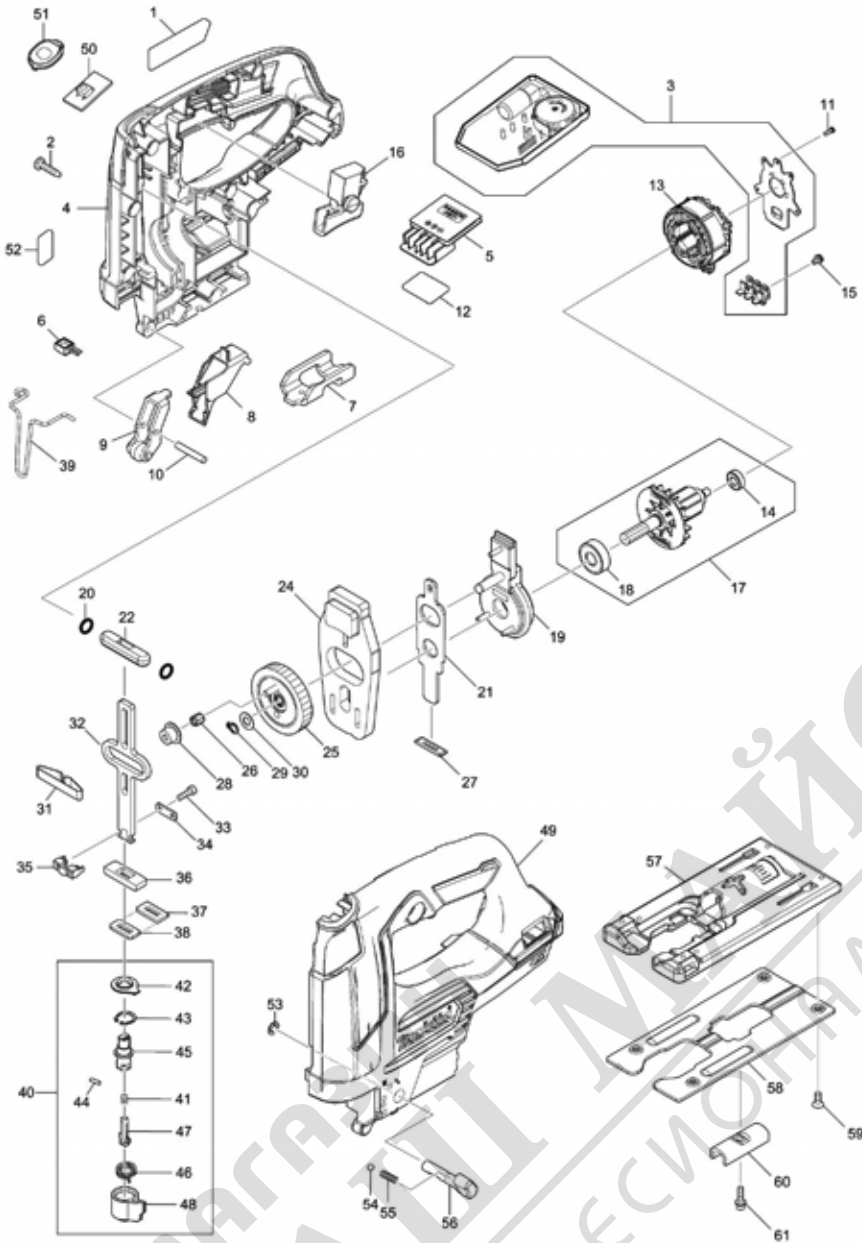

## Model No. JV103D CORDLESS JIG SAW

Артикул	Номер на частта	Описание	Смяна	Количество	New/Old	Продажба	Покупка	Забележка
001	853P72-8	JV103D NAME PLATE		1	*			
001-1	853P71-0	JV103D NAME PLATE	<	1				
002	266326-2	ВИНТ САМОНАВИВЕН 4x18		10				
003	620711-7	CONTROLLER		1	*			
003-1	620907-0	CONTROLLER	<	1				
004	183H18-5	HOUSING SET		1				
D10		INC. 49						
005	644813-5	TERMINAL		1				
006	620713-3	LED CIRCUIT		1				
007	347251-7	HOLDER		1				
008	457866-3	RETAINER GUIDE		1				
009	144629-3	RETAINER COMPLETE		1				
010	256206-0	ЩИФТ 4		1				
011	266490-9	TAPPING SCREW PT 2X6		3				
012	853P79-4	JV103D SERIAL NO. LABEL		1				
013	629281-3	STATOR		1				
014	211157-4	BALL BEARING 695ZZ		1				
015	652069-6	FLAT HEAD SCREW M3X6		3				
016	650251-1	SWITCH SGEL106C-4		1				
017	519452-9	ROTOR ASSY		1				
D10		INC. 14,18						
018	210005-4	ЛАГЕР САЧМЕН 608DDW		1				
019	144820-3	BEARING CASE COMPLETE		1				
020	213038-8	УПЛЪТНИТЕЛЕН ПРЪСТЕН 5		2				
021	347249-4	PUSH PLATE		1				
022	313082-6	ПЛЪЗГАЧ НАПРАВЛЯВАЩ		1				
024	310812-6	BALANCE PLATE		1				
025	144630-8	GEAR COMPLETE		1				
026	212965-6	NEEDLE CAGE 407		1				
027	416703-0	ПРЪСТЕН ПРОТИВОПРАХОВ		1				
028	257804-3	SHOULDER SLEEVE 7		1				
029	961002-0	ЗЕГЕРКА S-6		1				
030	253715-0	ПЛОСКА ШАЙБА 6		1				
031	232183-0	ПРУЖИНА ЛИСТОВА		1				
032	347250-9	SLIDER		1				
033	266177-3	БОЛТ ШЕСТОГРАМЕН M3x10		2				
034	347247-8	PLATE		1				
035	310811-8	BLADE CLAMP		1				
036	313086-8	ОПОРА ПЛЪЗГАЩА		1				
037	344686-3	УПЛЪТНЕНИЕ		1				
038	423307-1	ПОЛИУРЕТАНОВ УПЛЪТНИТЕЛ		1				
039	323748-0	ПРЕДПАЗНА ЖИЦА		1				
040	135941-2	BLADE GUIDE ASS'Y		1				
D10		INC. 41-48						
041	233314-4	ПРУЖИНА ПРИТИСКАЩА 4		1				
042	424437-1	DUST COVER		1				
043	962063-3	RETAINING RING R-13		1				
044	256528-8	PIN 2		1				
045	310810-0	BLADE GUIDE		1				
046	233591-8	TORSION SPRING 10		1				
047	310485-5	LOCK PIN		1				
048	452850-3	INSERT HOLDER		1				
049	183H18-5	HOUSING SET		1				
D10		INC. 4						
050	620715-9	SWITCH UNIT		1				