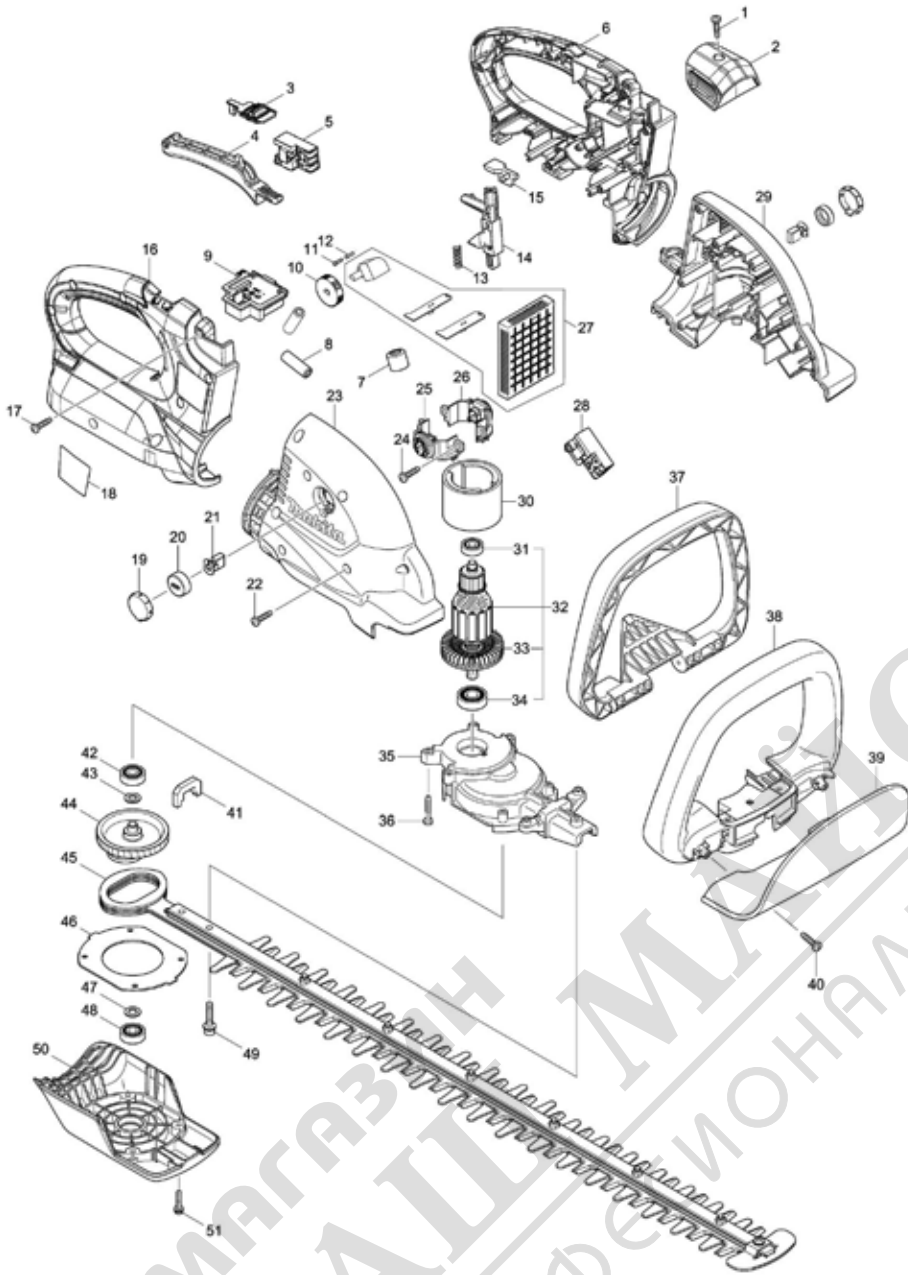

Model No.DUH651 650MM CRDLSS HEDGE TRIMMER

МАГАЗИН МАКИТА
ПРОФЕССИОНАЛЬНЫЕ РЕШЕНИЯ

Model No.DUH651 650MM CRDLSS HEDGE TRIMMER

Артикул	Номер на частта	Описание	Смяна	Количество	New/Old	Продажба	Покупка	Забележка
001	265995-6	ВИНТ САМОНАВИВЕН 4x18		1				
002	452164-0	KNOB		1				
003	455093-6	LOCK OFF LEVER		1				
004	455091-0	SWITCH LEVER A		1				
005	650730-9	SWITCH TG72BD-6		1				
006	187879-7	HANDLE SET		1				
C10	263005-3	ЩИФТ ГУМЕН 6		4				
C20	803N80-7	INDICATION LABEL		1				
D10		INC. 16						
007	688163-8	LINE FILTER		1				
008	688165-4	LINE FILTER		2				
009	644808-8	TERMINAL		2				
010	271427-3	DIAL 28		1				
011	255058-6	НИТ 2		1				
012	233002-3	ПРУЖИНА ПРИТИСКАЩА 3		1				
013	233117-6	ПРУЖИНА ПРИТИСКАЩА 6		1				
014	452162-4	LOCK LEVER		1				
015	455092-8	SLIDER		1				
016	187879-7	HANDLE SET		1				
C10	263005-3	ЩИФТ ГУМЕН 6		4				
C20	803N80-7	INDICATION LABEL		1				
D10		INC. 6						
017	265995-6	ВИНТ САМОНАВИВЕН 4x18		10				
018	815R03-7	DUH651 NAME PLATE		1				
019	452145-4	HOLDER CAP COVER		2				
020	643941-3	КАПАЧКА НА ЧЕТКОДЪРЖАЧА		2				
021	194928-3	CARBON BRUSH CB-442		1				
022	265995-6	ВИНТ САМОНАВИВЕН 4x18		8				
023	187878-9	HOUSING SET		1				
C10	263025-7	ЩИФТ ГУМЕН 4		4				
D10		INC. 29						
024	265995-6	ВИНТ САМОНАВИВЕН 4x18		2				
025	644511-1	BRUSH HOLDER		1				
026	644512-9	BRUSH HOLDER		1				
027	620274-3	CONTROLLER		1				
028	650730-9	SWITCH TG72BD-6		1				
029	187878-9	HOUSING SET		1				
C10	263025-7	ЩИФТ ГУМЕН 4		4				
D10		INC. 23						
030	638020-0	ГРИВНА		1				
031	211022-7	ЛАГЕР САЧМЕН 607ZZ		1				
032	519261-6	ARMATURE ASSEMBLY 36V		1				
D10		INC. 31,33,34						
033	240045-8	FAN 55		1				
034	211062-5	ЛАГЕР САЧМЕН 6000ZZ		1				
035	140604-7	GEAR HOUSING COMPLETE		1				
C10	263002-9	ЩИФТ ГУМЕН 4		1				
036	265999-8	ВИНТ САМОНАВИВЕН 4x25		6				
037	452160-8	SWITCH LEVER B		1				
038	452158-5	FRONT GRIP		1				
039	452147-0	PROTECTOR		1