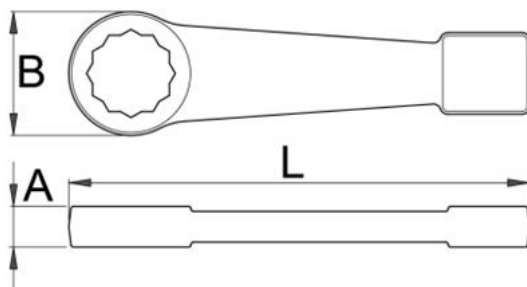

### Описание

- материал: специална инструментална стомана
- ковани, изцяло закалени
- антикорозионна обработка
- изработен в съответствие със стандарт DIN 7444 (само за метрични размери)