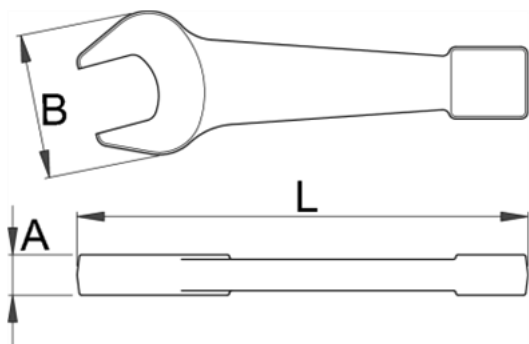

Ударен гаечен ключ, едностранен - 118/7

Описание

- материал: специална инструментална стомана
- ковани, изцяло закалени
- антикорозионна обработка
- изработен в съответствие със стандарт DIN 133

Технически параметри

Barcode	Size	L	B	A	Weight	Material	Accessories	Notes
620466	24	170	56	15	489	1F	1	-
620467	27	170	56	15	477	1F	1	-
620468	30	200	70	18	863	1F	1	-
620469	32	200	70	18	863	1F	1	-
620470	36	200	70	18	834	1F	1	-
620471	41	240	88	20	1490	1F	1	-
620472	46	240	88	20	1450	1F	1	-
620473	50	265	102	20	1790	1F	1	-
620474	55	305	112	24	2700	1F	1	-
620475	60	305	112	24	2615	1F	1	-
620476	65	335	123	27	3645	1F	1	-
620477	70	370	143	30	2200	1F	1	-
620478	75	370	143	30	4865	1F	1	-
620479	80	400	175	33	6450	1F	1	-
620480	85	400	175	33	5775	1F	1	-
620481	90	450	192	38	7620	1F	1	-
620482	95	450	192	38	9400	1F	1	-
620483	100	485	230	45	10800	1F	1	-
620484	105	485	230	45	10400	1F	1	-
620485	110	515	235	48	12400	1F	1	-
620486	115	515	235	52	15800	1F	1	-
620487	120	535	260	53	20000	1F	1	-
620488	125	535	260	53	19200	1F	1	-
620489	130	565	285	53	23200	1F	1	-
620490	135	565	285	53	23400	1F	1	-
620491	140	635	307	58	28800	1F	1	-
620492	145	635	307	58	28800	1F	1	-
620493	150	635	307	58	28200	1F	1	-

Опаковка за търговия на дребно

Транспортна опаковка

Barcode	Icon	A	Б	Ц	Icon	Icon	A1	Б1	Ц1	Icon
620478	75	155	390	40	4935	1	-	-	-	-
620479	80	190	425	45	6520	1	-	-	-	-
620480	85	190	425	45	5845	1	-	-	-	-
620481	90	210	475	50	7690	1	-	-	-	-
620482	95	205	475	50	9470	1	-	-	-	-
620483	100	250	520	50	10870	1	-	-	-	-
620484	105	250	520	50	10470	1	-	-	-	-
620485	110	265	550	58	12470	1	-	-	-	-
620486	115	265	555	60	15870	1	-	-	-	-
620487	120	285	590	60	20070	1	-	-	-	-
620488	125	285	585	60	19270	1	-	-	-	-
620489	130	320	620	60	23270	1	-	-	-	-
620490	135	320	620	65	23470	1	-	-	-	-
620491	140	335	705	60	28870	1	-	-	-	-
620492	145	335	705	70	28870	1	-	-	-	-
620493	150	340	705	70	28270	1	-	-	-	-