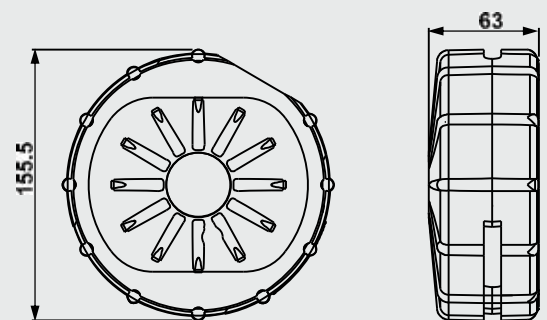

9320 ÷ 9323

Opz. 37827

Opt. 37827
Rubbered protection for range of balancers
Item 9320, 9321, 9322, 9323.

Item	9320	9321	9322	9323
Capacity	1+2,5	2+4	4+6	6+8
Weight	1,67	1,90	1,98	2,28
Stroke	2000 mm			
Cable	Inox			
Body	Aluminium			

Opt.	37827			
Item	9320	9321	9322	9323
Capacity	1+2,5	2+4	4+6	6+8