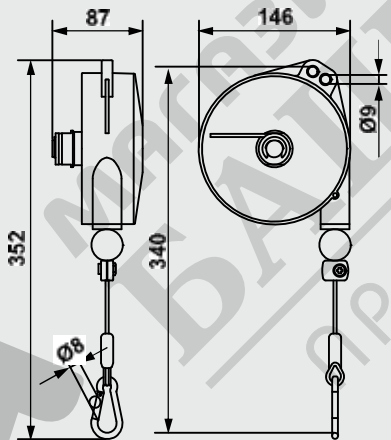

9320 ÷ 9323

Opz. 37827

Opt. 37827
Rubbered protection for range of balancers
Item 9320, 9321, 9322, 9323.

Item	9320	9321	9322	9323
Capacity	1+2,5	2+4	4+6	6+8
Weight	1,67	1,90	1,98	2,28
Stroke	2000 mm			
Cable	Inox			
Body	Aluminium			

Opt.	37827			
Item	9320	9321	9322	9323
Capacity	1+2,5	2+4	4+6	6+8